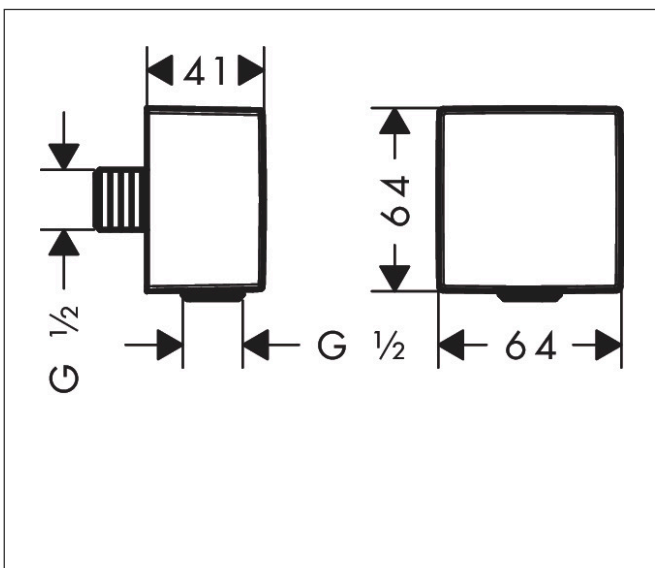

Merk hansgrohe
 Artikelnaam **FixFit** muuraansluitbocht Square met terugslagklep
 Art.nr. 26455340
 Oppervlakte Brushed Black Chrome
 Netto prijs 48,85 EUR

Product foto

Kenmerken

- kunststof muuraansluitbocht
- materiaal cover: kunststof
- terugslagklep
- aansluiting: G $\frac{1}{2}$

Maat tekeningen

Merk	hansgrohe
Artikelnaam	FixFit muuraansluitbocht Square met terugslagklep
Art.nr.	26455340
Oppervlakte	Brushed Black Chrome
Netto prijs	48,85 EUR

Explosietekening voor bouwjaar: >11/16

Merk hansgrohe
 Artikelnaam **FixFit** muuraansluitbocht Square met terugslagklep
 Art.nr. 26455340
 Oppervlakte Brushed Black Chrome
 Netto prijs 48,85 EUR

Onderdelen voor bouwjaar: >11/16

Pos	Beschrijving	Art.nr.	Prijs
1	terugslagklepset DW 15	94074000	12,70