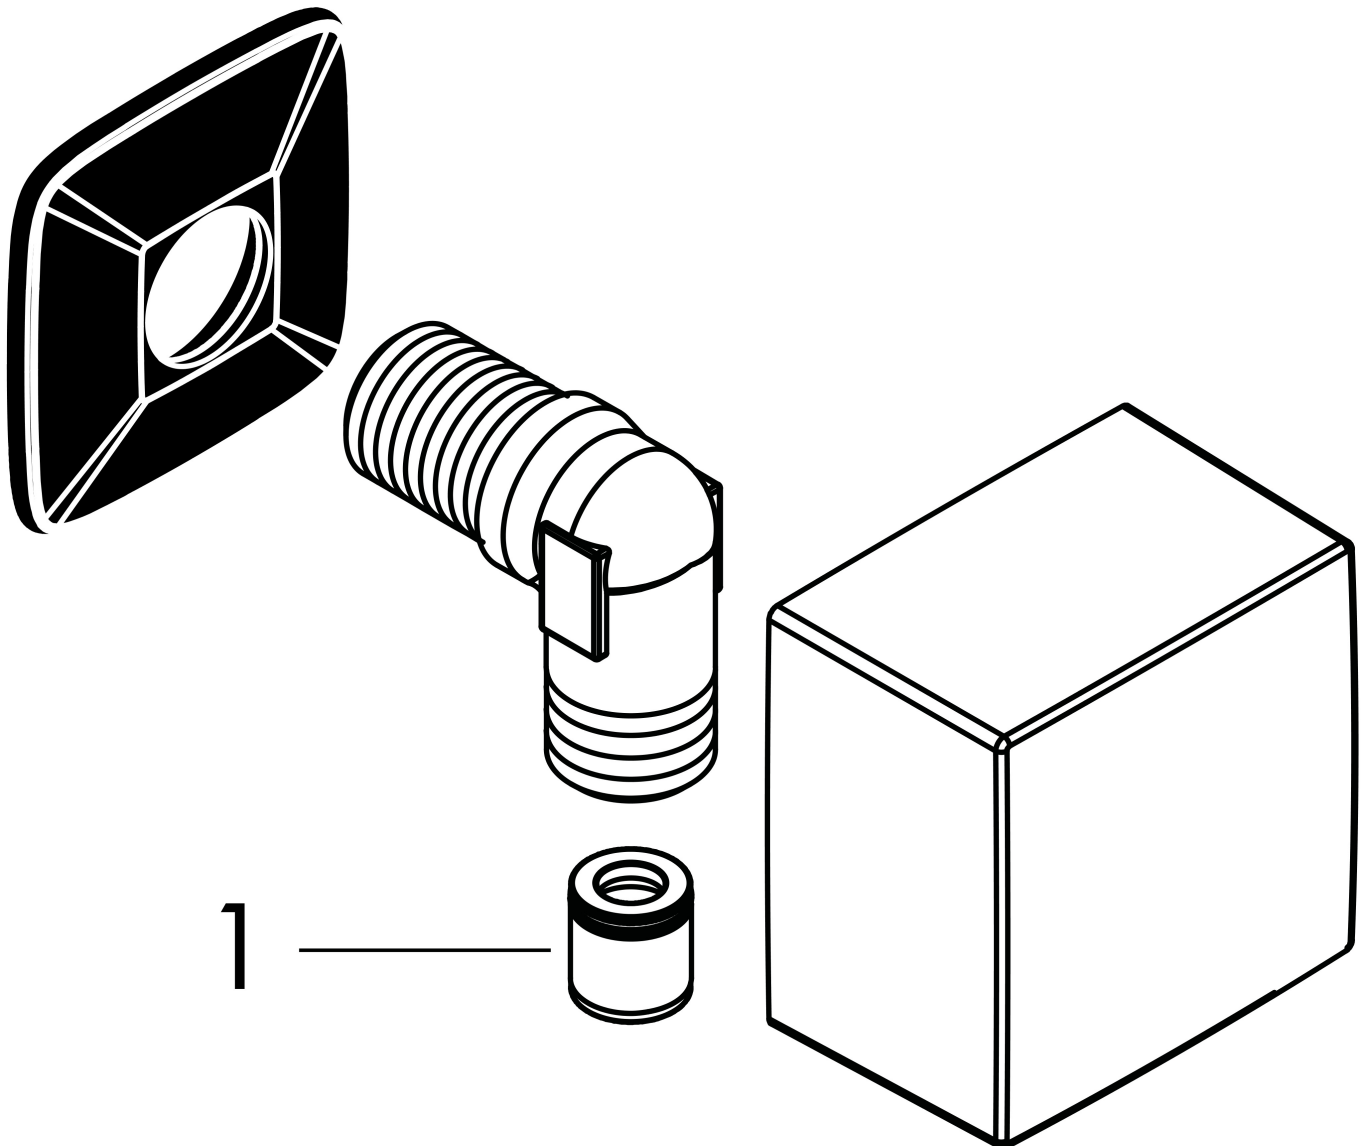

Merk hansgrohe
 Artikelnaam **FixFit** muuraansluitbocht Square met terugslagklep
 Art.nr. 26455340
 Oppervlakte Brushed Black Chrome
 Netto prijs 48,85 EUR

Product foto

Kenmerken

- kunststof muuraansluitbocht
- materiaal cover: kunststof
- terugslagklep
- aansluiting: G $\frac{1}{2}$

Maat tekeningen

Merk	hansgrohe
Artikelnaam	FixFit muuraansluitbocht Square met terugslagklep
Art.nr.	26455340
Oppervlakte	Brushed Black Chrome
Netto prijs	48,85 EUR

Explosietekening voor bouwjaar: >11/16

Merk hansgrohe
 Artikelnaam **FixFit** muuraansluitbocht Square met terugslagklep
 Art.nr. 26455340
 Oppervlakte Brushed Black Chrome
 Netto prijs 48,85 EUR

Onderdelen voor bouwjaar: >11/16

Pos	Beschrijving	Art.nr.	Prijs
1	terugslagklepset DW 15	94074000	12,70