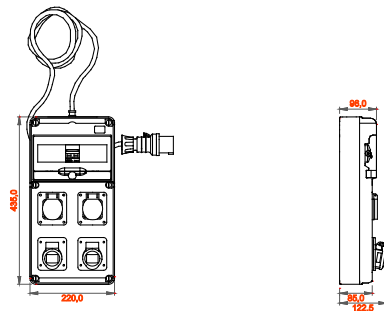

DIMENSIONAL

TECHNICAL SYMBOLOGY

EN 61439-4 (ACS)

UV-bestendigheid (EN 62208)

IP

IP44

IK

IK09

GWT

650 °C

70 °C

II

STANDARDS/APPROVALS

GEWISS S.p.A. Via Domenico Bosatelli 1
24069 Cenate Sotto - Bergamo - Italy
tel. +39 035 94 61 11 fax +39 035 94 69 09

www.gewiss.com
sat@gewiss.com
Last update 10/03/2026

Data, measures, designs and pictures are shown only as informative purposes, and could be changed without previous notice