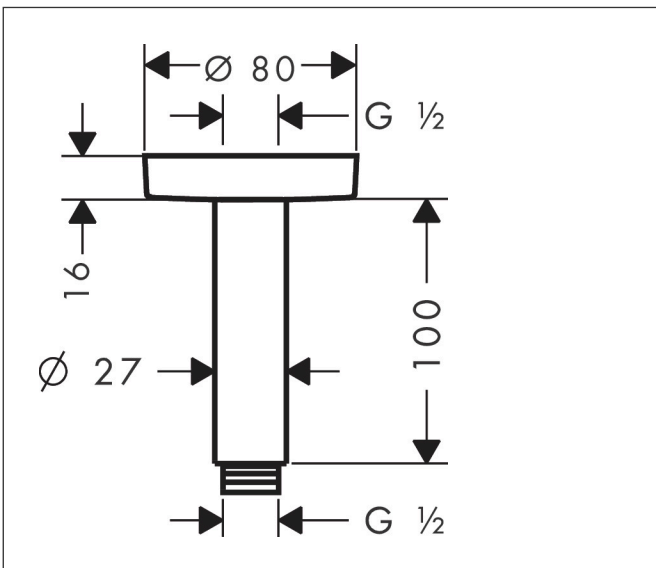

Merk	hansgrohe
Artikelnaam	plafondbevestiging S 100 mm
Art.nr.	27393000
Oppervlakte	chrom
Netto prijs	69,18 EUR

Product foto

Kenmerken

- lengte: 100 mm
- schachtdiameter: 27 mm
- gebruiksdoel: geschikt als bevestiging en als verlenging van bevestiging
- van messing
- aansluiting: G $\frac{1}{2}$

Maat tekeningen

Merk	hansgrohe
Artikelnaam	plafondbevestiging S 100 mm
Art.nr.	27393000
Oppervlakte	chrom
Netto prijs	69,18 EUR

Explosietekening voor bouwjaar: >12/20

Merk hansgrohe
 Artikelnaam plafondbevestiging S 100 mm
 Art.nr. 27393000
 Oppervlakte chroom
 Netto prijs 69,18 EUR

Onderdelen voor bouwjaar: >12/20

Pos	Beschrijving	Art.nr.	Prijs
1	aansluiting	95188000	25,70
2	bevestigingsmateriaal	95208000	52,00
3	O-ring 34x2	98383000	4,80
4	rozet Ø 80 mm	92122000	25,70
5	douche-arm	27479000	68,25
6	O-ring 16x2	98133000	3,00