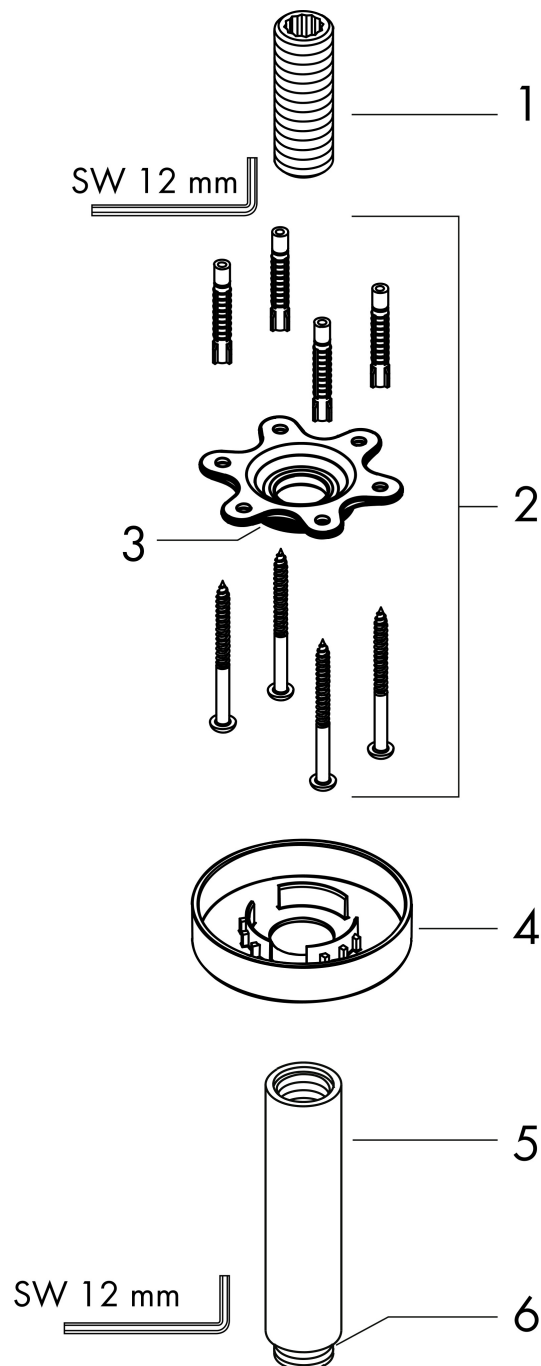

Merk	hansgrohe
Artikelnaam	plafondbevestiging S 100 mm
Art.nr.	27393000
Oppervlakte	chrom
Netto prijs	69,18 EUR

Product foto

Kenmerken

- lengte: 100 mm
- schachtdiameter: 27 mm
- gebruiksdoel: geschikt als bevestiging en als verlenging van bevestiging
- van messing
- aansluiting: G $\frac{1}{2}$

Maat tekeningen

Merk	hansgrohe
Artikelnaam	plafondbevestiging S 100 mm
Art.nr.	27393000
Oppervlakte	chrom
Netto prijs	69,18 EUR

Explosietekening voor bouwjaar: >12/20

Merk hansgrohe
 Artikelnaam plafondbevestiging S 100 mm
 Art.nr. 27393000
 Oppervlakte chroom
 Netto prijs 69,18 EUR

Onderdelen voor bouwjaar: >12/20

Pos	Beschrijving	Art.nr.	Prijs
1	aansluiting	95188000	25,70
2	bevestigingsmateriaal	95208000	52,00
3	O-ring 34x2	98383000	4,80
4	rozet Ø 80 mm	92122000	25,70
5	douche-arm	27479000	68,25
6	O-ring 16x2	98133000	3,00