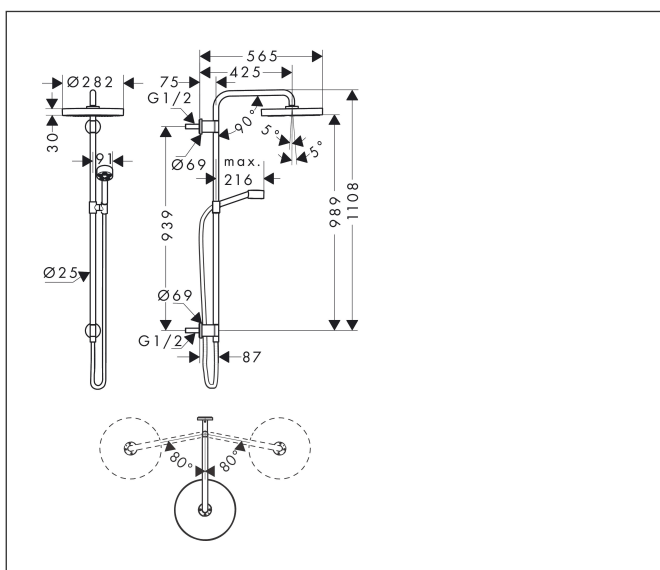

Merk	AXOR
Artikelnaam	<b>AXOR One</b> Showerpipe 280 1jet inbouw
Art.nr.	48790340
Oppervlakte	Brushed Black Chrome
Netto prijs	2.155,98 EUR

## Maat tekeningen

## Kenmerken

- bestaat uit: hoofddouche, handdouche, schuifstuk, wandansluiting, doucheslang, douchestang
- hoofddouche AXOR One 280 1jet
- afmeting straalplaatoppervlak hoofddouche: 280 mm
- straalsoort hoofddouche: PowderRain en Rain in combinatie
- vereist een mengkraan voor 2 functies
- straalsoort handdouche: PowderRain
- maximale doorstroomhoeveelheid van handdouche bij 3 bar: 8,3 l/min
- maximale doorstroomhoeveelheid voor Showerpipe bij 3 bar: 12,7 l/min
- minimale bedrijfsdruk: 1,5 bar
- maximale bedrijfsdruk: 10 bar
- kogelgewricht: hoek hoofddouche verstelbaar
- hellingshoek van douchehouder kan continu worden aangepast
- diameter glijstang: 25 mm
- schuifstuk met hoogteverstelling
- draaibare douchearm

## Straalsoorten

Merk AXOR  
Artikelnaam **AXOR One** Showerpipe 280 1jet inbouw  
Art.nr. 48790340  
Oppervlakte Brushed Black Chrome  
Netto prijs 2.155,98 EUR

---