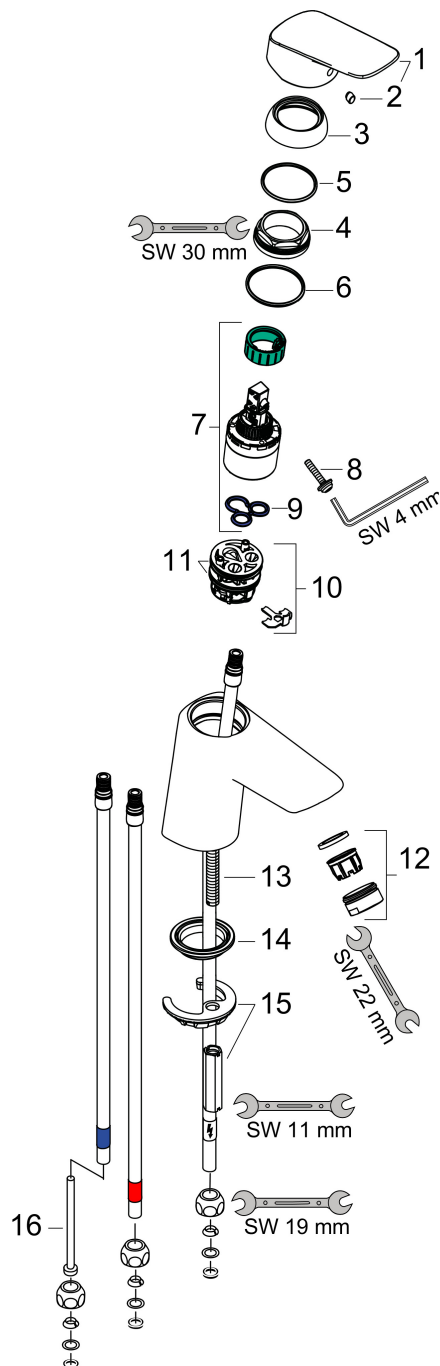

Merk	hansgrohe
Artikelnaam	Logis ééngreeps wastafelmengkraan 70 met Push-Open afvoer
Art.nr.	71074000
Oppervlakte	chrom
Netto prijs	186,00 EUR

Explosietekening voor bouwjaar: >04/14