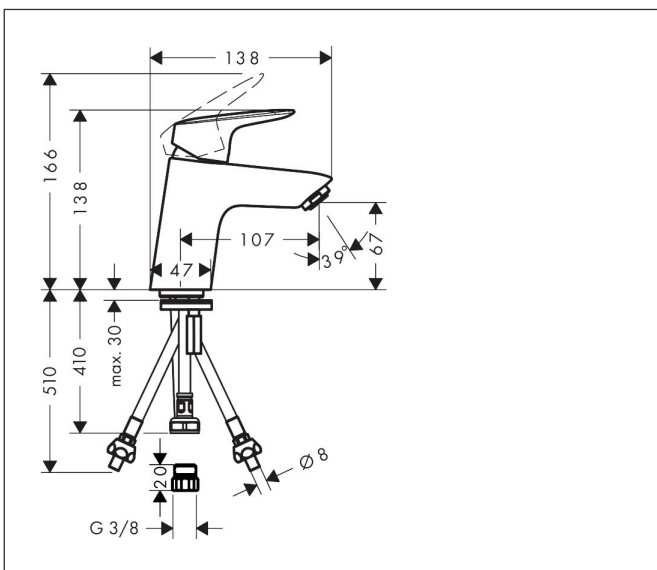

| | |
|-------------|--|
| Merk | hansgrohe |
| Artikelnaam | Logis ééngreeps wastafelmengkraan 70 met Push-Open afvoer |
| Art.nr. | 71074000 |
| Oppervlakte | chroom |
| Netto prijs | 186,00 EUR |

Product foto

Kenmerken

- ComfortZone: 70
- voorsprong uitloop 107 mm
- uitloophoogte: 67 mm
- greepvariant: rechte greep
- vaste uitloop
- straalsoort: laminaire straal
- maximale doorstroomhoeveelheid bij 3 bar: 5 l/min
- keramisch kardoes
- push-open afvoergarnituur G 1¼
- materiaal afvoergarnituur: synthetisch
- EU taxonomie: max 6l/min - draagt substantieel bij aan duurzaamheid

Maat tekeningen

Technologie

Straalsoorten

Certificaat

Merk hansgrohe
 Artikelnaam **Logis** ééngreeps wastafelmengkraan 70 met Push-Open afvoer
 Art.nr. 71074000
 Oppervlakte chroom
 Netto prijs 186,00 EUR

Stroomschema

| | |
|-------------|--|
| Merk | hansgrohe |
| Artikelnaam | Logis ééngreeps wastafelmengkraan 70 met Push-Open afvoer |
| Art.nr. | 71074000 |
| Oppervlakte | chrom |
| Netto prijs | 186,00 EUR |