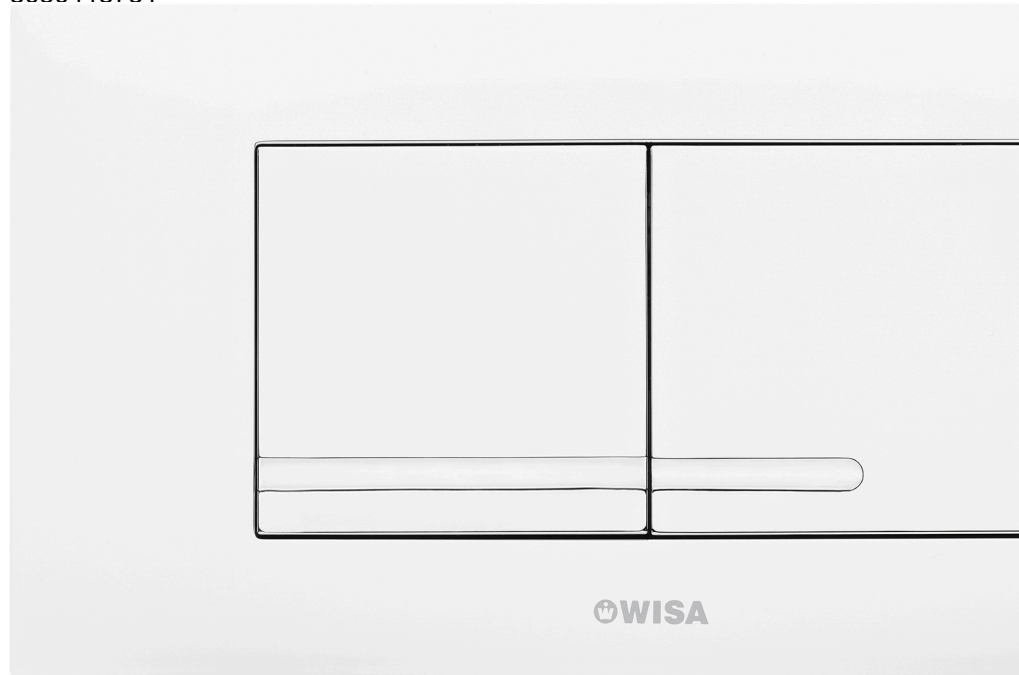

Technisch Datablad

Code

8050418751

Merk (product)

WISA

Omschrijving (product)

XT Bedieningspaneel Kantos DF, glanschroom

Commerciële omschrijving (product) XT bedieningspaneel t.b.v. een mechanisch uitgevoerd WISA XT element, uitgevoerd in glanschroom kunststof.

Technische omschrijving (product)

- bedieningspaneel uitgevoerd in hoogwaardig kunststof
- dualflush spoeling 3/6 L
- afmeting: 208 x 111 mm
- te gebruiken in combinatie met WISA XT toiletsystemen
- te gebruiken als bediening aan de voorkant of als top bediening

#### Kenmerken ETIM productclassificatie

Materiaal	Kunststof
Kleur	Chroom
Type bekrachtiging	Mechanisch
Bediening	Tweeknops
Geschikt voor frontbediening	Ja
Geschikt voor planchetbediening	Ja
Geschikt voor wandcloset	Ja
Geschikt voor urinoir	Nee
Vandaalbestendig	Nee
Met toiletblokhouder	Nee
Lengte	111Millimeter
Breedte	208Millimeter
Hoogte	8,2Millimeter