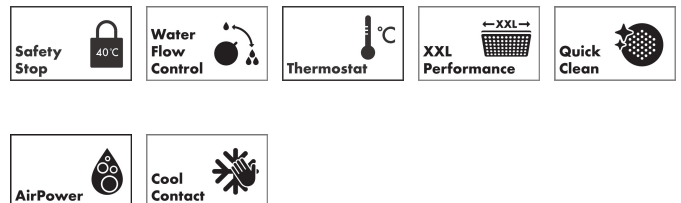

Merk	hansgrohe
Artikelnaam	Raindance E Showerpipe 300 1jet met ShowerTablet 350
Art.nr.	27361670
Oppervlakte	Mat zwart
Netto prijs	2.537,54 EUR

Product foto

Maat tekeningen

Kenmerken

- bestaat uit: hoofddouche, handdouche, douchethermostaat, schuifstuk, doucheslang, douchestang
- hoofddouche Raindance E 300 Air 1jet
- afmeting straalplaatoppervlak hoofddouche: 300 x 300 mm
- straalsoort hoofddouche: RainAir volle zachte regenstraal
- planchet geanodiseerd aluminium
- functie van: 11,5 l/min
- straalsoort handdouche: RainAir volle zachte regenstraal, Rain, Whirl intensieve massagestraal
- maximale doorstroomhoeveelheid voor Showerpipe bij 3 bar: 16 l/min
- minimale bedrijfsdruk: 1,5 bar
- maximale bedrijfsdruk: 10 bar
- 90° in positie verstelbaar schuifstuk, zwenkbaar naar links en rechts, omhoog en omlaag
- lengte douchearm hoofddouche: 405 mm
- CoolContact thermostaat: Zorgt dat de buitenkant niet warm wordt, waardoor douchen nog veiliger wordt
- thermostaat ShowerTablet 350
- Veiligheidsblokkering bij 40°C
- SafetyFunctie: maximale warmwatertemperatuur vooraf instelbaar
- functies bediend met draaigreep
- Gelijktijdig gebruik door meerdere verbruikers niet mogelijk
- opbouwmontage

Technologie

Straalsoorten

Merk hansgrohe
 Artikelnaam **Raindance E** Showerpipe 300 1jet met ShowerTablet 350
 Art.nr. 27361670
 Oppervlakte Mat zwart
 Netto prijs 2.537,54 EUR

Stroomschema

Merk	hansgrohe
Artikelnaam	Raindance E Showerpipe 300 1jet met ShowerTablet 350
Art.nr.	27361670
Oppervlakte	Mat zwart
Netto prijs	2.537,54 EUR