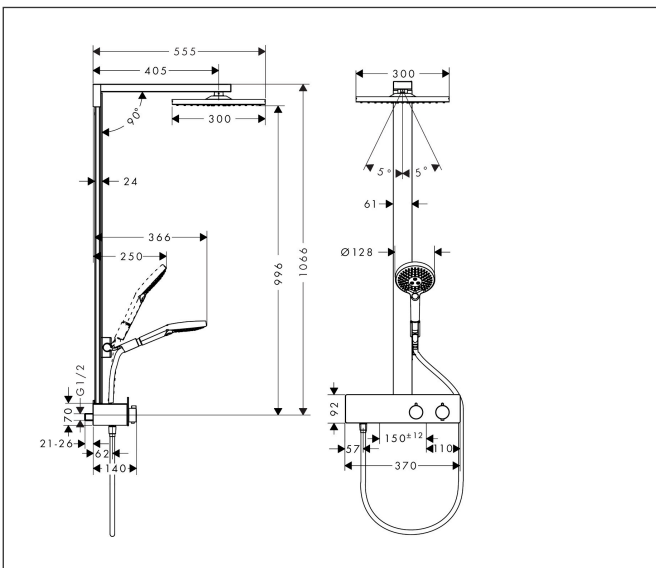

Merk	hansgrohe
Artikelnaam	Raindance E Showerpipe 300 1jet met ShowerTablet 350
Art.nr.	27361670
Oppervlakte	Mat zwart
Netto prijs	2.537,54 EUR

Product foto

Maat tekeningen

Kenmerken

- bestaat uit: hoofddouche, handdouche, douchethermostaat, schuifstuk, doucheslang, douchestang
- hoofddouche Raindance E 300 Air 1jet
- afmeting straalplaatoppervlak hoofddouche: 300 x 300 mm
- straalsoort hoofddouche: RainAir volle zachte regenstraal
- planchet geanodiseerd aluminium
- functie van: 11,5 l/min
- straalsoort handdouche: RainAir volle zachte regenstraal, Rain, Whirl intensieve massagestraal
- maximale doorstroomhoeveelheid voor Showerpipe bij 3 bar: 16 l/min
- minimale bedrijfsdruk: 1,5 bar
- maximale bedrijfsdruk: 10 bar
- 90° in positie verstelbaar schuifstuk, zwenkbaar naar links en rechts, omhoog en omlaag
- lengte douchearm hoofddouche: 405 mm
- CoolContact thermostaat: Zorgt dat de buitenkant niet warm wordt, waardoor douchen nog veiliger wordt
- thermostaat ShowerTablet 350
- Veiligheidsblokkering bij 40°C
- SafetyFunctie: maximale warmwatertemperatuur vooraf instelbaar
- functies bediend met draaigreep
- Gelijktijdig gebruik door meerdere verbruikers niet mogelijk
- opbouwmontage

Technologie

Straalsoorten

Merk hansgrohe
 Artikelnaam **Raindance E** Showerpipe 300 1jet met ShowerTablet 350
 Art.nr. 27361670
 Oppervlakte Mat zwart
 Netto prijs 2.537,54 EUR

Stroomschema

Merk	hansgrohe
Artikelnaam	Raindance E Showerpipe 300 1jet met ShowerTablet 350
Art.nr.	27361670
Oppervlakte	Mat zwart
Netto prijs	2.537,54 EUR

Installatievoorbeelden

i Afmetingen kunnen variëren vanwege keramische toleranties die verband houden met het productieproces.