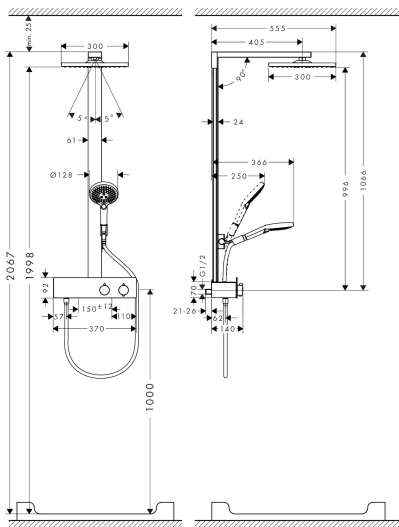

Merk	hansgrohe
Artikelnaam	Raindance E Showerpipe 300 1jet met ShowerTablet 350
Art.nr.	27361670
Oppervlakte	Mat zwart
Netto prijs	2.537,54 EUR

Product foto

Maat tekeningen

Kenmerken

- bestaat uit: hoofddouche, handdouche, douchethermostaat, schuifstuk, doucheslang, douchestang
- hoofddouche Raindance E 300 Air 1jet
- afmeting straalplaatoppervlak hoofddouche: 300 x 300 mm
- straalsoort hoofddouche: RainAir volle zachte regenstraal
- planchet geanodiseerd aluminium
- functie van: 11,5 l/min
- straalsoort handdouche: RainAir volle zachte regenstraal, Rain, Whirl intensieve massagestraal
- maximale doorstroomhoeveelheid voor Showerpipe bij 3 bar: 16 l/min
- minimale bedrijfsdruk: 1,5 bar
- maximale bedrijfsdruk: 10 bar
- 90° in positie verstelbaar schuifstuk, zwenkbaar naar links en rechts, omhoog en omlaag
- lengte douchearm hoofddouche: 405 mm
- CoolContact thermostaat: Zorgt dat de buitenkant niet warm wordt, waardoor douchen nog veiliger wordt
- thermostaat ShowerTablet 350
- Veiligheidsblokkering bij 40°C
- SafetyFunctie: maximale warmwatertemperatuur vooraf instelbaar
- functies bediend met draaigreep
- Gelijktijdig gebruik door meerdere verbruikers niet mogelijk
- opbouwmontage

Technologie

Straalsoorten

Merk hansgrohe
 Artikelnaam **Raindance E** Showerpipe 300 1jet met ShowerTablet 350
 Art.nr. 27361670
 Oppervlakte Mat zwart
 Netto prijs 2.537,54 EUR

Stroomschema

Merk	hansgrohe
Artikelnaam	Raindance E Showerpipe 300 1jet met ShowerTablet 350
Art.nr.	27361670
Oppervlakte	Mat zwart
Netto prijs	2.537,54 EUR

Installatievoorbeelden

i Afmetingen kunnen variëren vanwege keramische toleranties die verband houden met het productieproces.