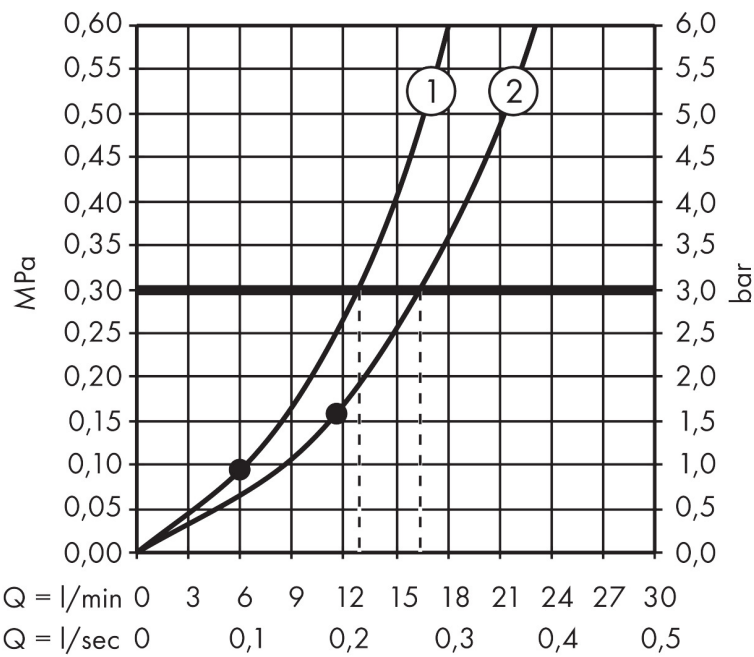

Merk	hansgrohe
Artikelnaam	Raindance E Showerpipe 300 1jet met ShowerTablet 350
Art.nr.	27361670
Oppervlakte	Mat zwart
Netto prijs	2.537,54 EUR

Product foto

Maat tekeningen

Kenmerken

- bestaat uit: hoofddouche, handdouche, douchethermostaat, schuifstuk, doucheslang, douchestang
- hoofddouche Raindance E 300 Air 1jet
- afmeting straalplaatoppervlak hoofddouche: 300 x 300 mm
- straalsoort hoofddouche: RainAir volle zachte regenstraal
- planchet geanodiseerd aluminium
- functie van: 11,5 l/min
- straalsoort handdouche: RainAir volle zachte regenstraal, Rain, Whirl intensieve massagestraal
- maximale doorstroomhoeveelheid voor Showerpipe bij 3 bar: 16 l/min
- minimale bedrijfsdruk: 1,5 bar
- maximale bedrijfsdruk: 10 bar
- 90° in positie verstelbaar schuifstuk, zwenkbaar naar links en rechts, omhoog en omlaag
- lengte douchearm hoofddouche: 405 mm
- CoolContact thermostaat: Zorgt dat de buitenkant niet warm wordt, waardoor douchen nog veiliger wordt
- thermostaat ShowerTablet 350
- Veiligheidsblokkering bij 40°C
- SafetyFunctie: maximale warmwatertemperatuur vooraf instelbaar
- functies bediend met draaigreep
- Gelijktijdig gebruik door meerdere verbruikers niet mogelijk
- opbouwmontage

Technologie

Straalsoorten

Merk hansgrohe
 Artikelnaam **Raindance E** Showerpipe 300 1jet met ShowerTablet 350
 Art.nr. 27361670
 Oppervlakte Mat zwart
 Netto prijs 2.537,54 EUR

Stroomschema

Merk	hansgrohe
Artikelnaam	Raindance E Showerpipe 300 1jet met ShowerTablet 350
Art.nr.	27361670
Oppervlakte	Mat zwart
Netto prijs	2.537,54 EUR

Installatievoorbeelden

i Afmetingen kunnen variëren vanwege keramische toleranties die verband houden met het productieproces.