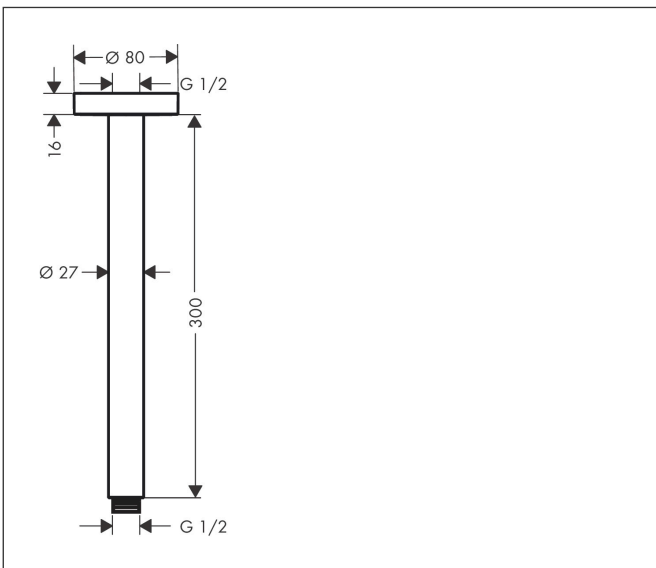

Merk hansgrohe
Artikelnaam plafondbevestiging S 300 mm
Art.nr. 27389140
Oppervlakte Brushed Bronze
Netto prijs 152,98 EUR

Product foto

Kenmerken

- lengte: 300 mm
- schachtdiameter: 27 mm
- van messing
- aansluiting: G $\frac{1}{2}$

Maat tekeningen

Merk	hansgrohe
Artikelnaam	plafondbevestiging S 300 mm
Art.nr.	27389140
Oppervlakte	Brushed Bronze
Netto prijs	152,98 EUR

Explosietekening voor bouwjaar: >12/20

Merk hansgrohe
 Artikelnaam plafondbevestiging S 300 mm
 Art.nr. 27389140
 Oppervlakte Brushed Bronze
 Netto prijs 152,98 EUR

Onderdelen voor bouwjaar: >12/20

Pos	Beschrijving	Art.nr.	Prijs
1	aansluiting	95188000	25,70
2	bevestigingsmateriaal	95208000	52,00
3	O-ring 34x2	98383000	4,80
4	rozet Ø 80 mm	92122340	38,60
5	O-ring 16x2	98133000	3,00