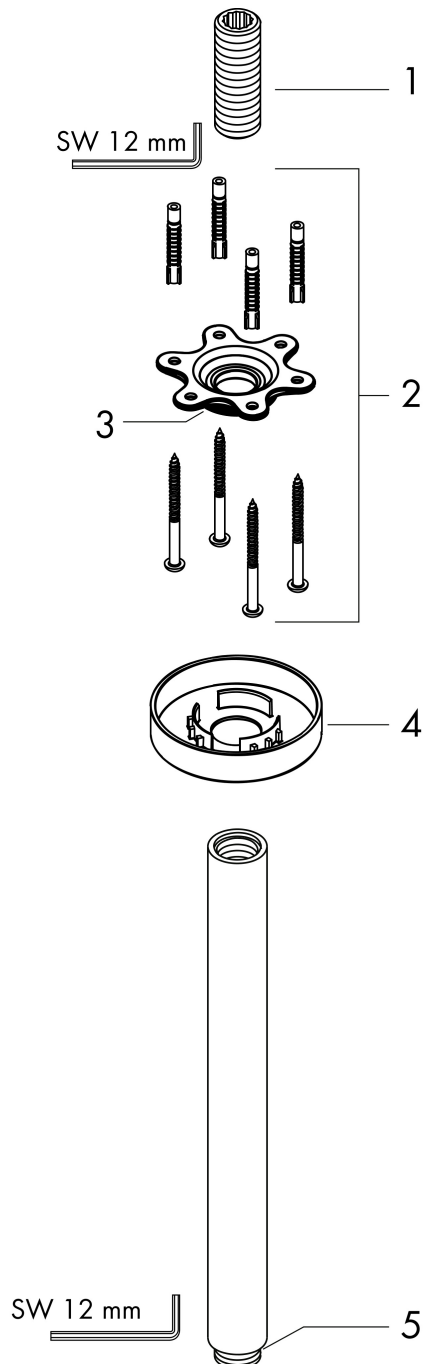

Merk hansgrohe
Artikelnaam plafondbevestiging S 300 mm
Art.nr. 27389140
Oppervlakte Brushed Bronze
Netto prijs 152,98 EUR

Product foto

Kenmerken

- lengte: 300 mm
- schachtdiameter: 27 mm
- van messing
- aansluiting: G $\frac{1}{2}$

Maat tekeningen

Merk	hansgrohe
Artikelnaam	plafondbevestiging S 300 mm
Art.nr.	27389140
Oppervlakte	Brushed Bronze
Netto prijs	152,98 EUR

Explosietekening voor bouwjaar: >12/20

Merk hansgrohe
 Artikelnaam plafondbevestiging S 300 mm
 Art.nr. 27389140
 Oppervlakte Brushed Bronze
 Netto prijs 152,98 EUR

Onderdelen voor bouwjaar: >12/20

Pos	Beschrijving	Art.nr.	Prijs
1	aansluiting	95188000	25,70
2	bevestigingsmateriaal	95208000	52,00
3	O-ring 34x2	98383000	4,80
4	rozet Ø 80 mm	92122340	38,60
5	O-ring 16x2	98133000	3,00