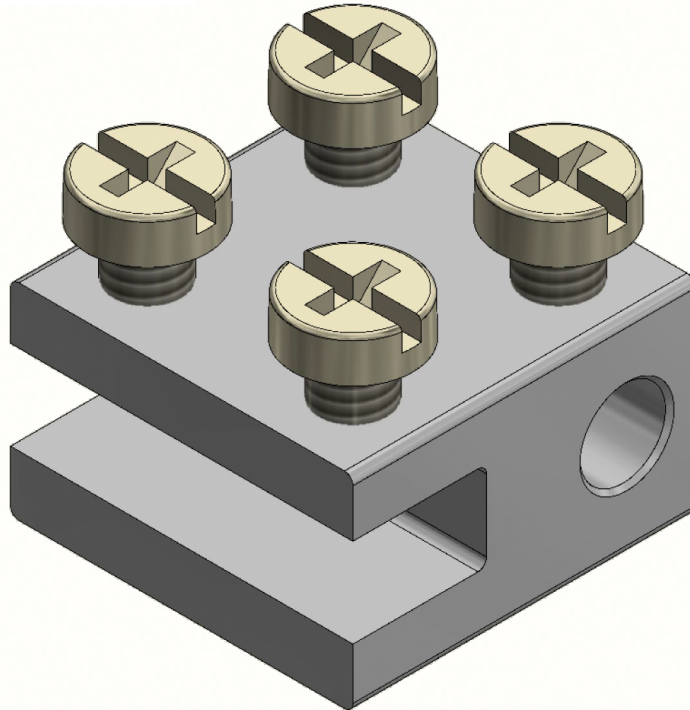

Radiatoroklem 1x16+1x6mm²/aftakklem recht

Artikelcode: 56660012

Laatst gewijzigd: 08-02-2023

Merk: DKW Group

Type: Vernikkeld

ETIM groep: EG000047 - Installatie- en
verbindingstechniek, isolatiemateriaal

ETIM class: EC001062 - Aftakklem voor kabel

Synoniemen: Aftakkingsklem voor aluminium kabel,
Aftakkingsklem voor aluminiumkabel,
Aftakkingsklem voor kabel,
Aftakkingsklem voor koperkabel,
Aftakklem voor aluminium geleider,
Aftakklem voor aluminium kabel,
Aftakklem voor kabel, Aftakklem voor
koperen geleider, Aftakklem voor
koperkabel

Specificaties

Nom. doorsnede hoofdgeleider, SE:	4 ~ 16 mm ²	Klem geïsoleerd:	Nee
Nom. doorsnede hoofdgeleider, SM:	0 ~ 0 mm ²	Klemopening hoofdgeleider:	Eenzijdig open
Nom. doorsnede aftakgeleider, SE/RE:	4 ~ 6 mm ²	Klemopening aftakgeleider:	Gesloten
Nom. doorsnede aftakgeleider, SM/RM:	0 ~ 0 mm ²	Oppervlaktebescherming:	Vertind
Materiaal hoofdgeleider:	Koper	Verbindingswijze:	Schroefverbinding
Materiaal aftakgeleider:	Koper		