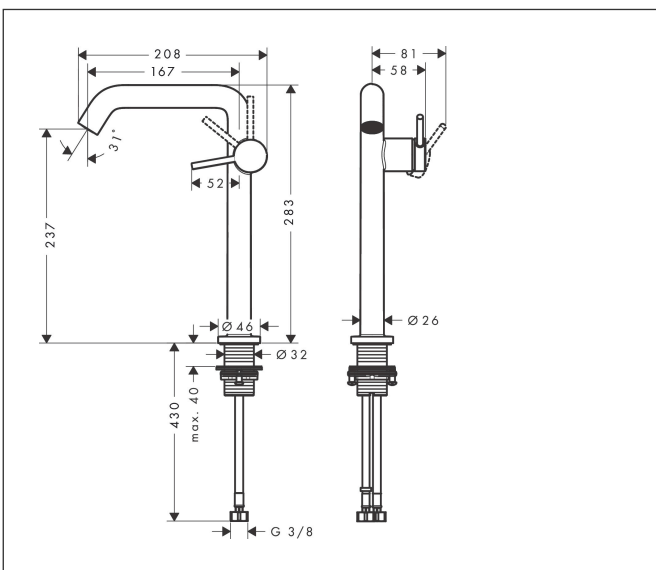

Merk hansgrohe  
 Artikelnaam **Tecturis S** ééngreeps wastafelmengkraan 240 Fine CoolStart met PushOpen  
 Art.nr. 73373140  
 Oppervlakte Brushed Bronze  
 Netto prijs 476,61 EUR

## Kenmerken

- ComfortZone: 240
- voorsprong uitloop 167 mm
- uitloophoogte: 230 mm
- greepvariant: Met pingreep
- vaste uitloop
- straalsoort: normale straal
- maximale doorstroomhoeveelheid bij 3 bar: 5 l/min
- keramisch kardoos
- push-open afvoergarnituur G 1¼
- materiaal afvoergarnituur: metaal
- koud water met de greep in de middenpositie, bespaart energie en kosten
- EU taxonomie: max 6l/min - draagt substantieel bij aan duurzaamheid

## Maat tekeningen

## Onderdelen voor bouwjaar: >06/23

Pos	Beschrijving	Art.nr.	Prijs
1	greep	94999140	51,06
2	greepstop	93735460	8,01
3	inbusschroef M5x5	98446000	3,12
4	rozet	94987140	25,90
5	moer	94989000	8,01
6	O-ring 28x1,5	98421000	3,12
7	O-ring 29x2	98391000	3,12
8	kardoes compl.	93760000	81,54
9	dichting	93383000	10,82
10	perlator M18x1 (5 l/min)	87493000	17,26
11	servicesleutel	93750000	8,01
12	vlakdichting	98749000	4,99
13	schachtbevestigingsset compl. (Ø 32)	13961000	21,22
14	trekstang	96657140	16,22
15	aansluitslang 600 mm M8x0,75 G3/8	96556000	21,22
16	O-ring 6,6x1,6	93019000	3,12
a	Afvoerplug Push-Open	50100140	93,10
b	rozet voor geruild aansluiting	87494140	12,06