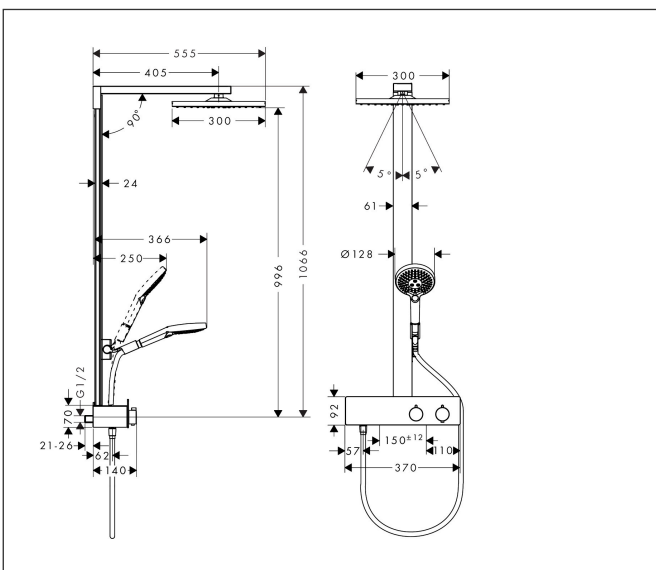

Merk	hansgrohe
Artikelnaam	Raindance E Showerpipe 300 1jet EcoSmart met ShowerTablet 350
Art.nr.	27362670
Oppervlakte	Mat zwart
Netto prijs	2.537,54 EUR

Product foto

Maat tekeningen

Kenmerken

- bestaat uit: hoofddouche, handdouche, douchethermostaat, douchehouder, doucheslang, douchestang
- hoofddouche Raindance E 300 Air 1jet
- afmeting straalplaatoppervlak hoofddouche: 300 x 300 mm
- straalsoort hoofddouche: Rain
- planchet geanodiseerd aluminium
- functie van: 4,5 l/min
- doorstroomhoeveelheid Rain bij 3 bar: 8 l/min
- straalsoort handdouche: RainAir volle zachte regenstraal, Rain, Whirl intensieve massagestraal
- maximale doorstroomhoeveelheid van handdouche bij 3 bar: 8 l/min
- maximale doorstroomhoeveelheid voor Showerpipe bij 3 bar: 8 l/min
- minimale bedrijfsdruk: 0,9 bar
- maximale bedrijfsdruk: 10 bar
- FlexPower: straalnoppen passen zich automatisch aan de waterdruk aan door te openen en te sluiten
- QuickClean+: voorkom kalkaanslag dankzij de elasticiteit van de straalnoppen
- 90° in positie verstelbaar schuifstuk, zwenkbaar naar links en rechts, omhoog en omlaag
- lengte douchearm hoofddouche: 405 mm
- CoolContact thermostaat: Zorgt dat de buitenkant niet warm wordt, waardoor douchen nog veiliger wordt

Technologie

Straalsoorten

Merk hansgrohe
 Artikelnaam **Raindance E** Showerpipe 300 1jet EcoSmart met ShowerTablet 350
 Art.nr. 27362670
 Oppervlakte Mat zwart
 Netto prijs 2.537,54 EUR

Stroomschema