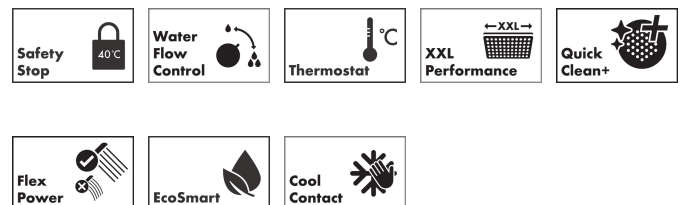

Merk	hansgrohe
Artikelnaam	Raindance E Showerpipe 300 1jet EcoSmart met ShowerTablet 350
Art.nr.	27362670
Oppervlakte	Mat zwart
Netto prijs	2.537,54 EUR

Product foto

Maat tekeningen

Kenmerken

- bestaat uit: hoofddouche, handdouche, douchethermostaat, douchehouder, doucheslang, douchestang
- hoofddouche Raindance E 300 Air 1jet
- afmeting straalplaatoppervlak hoofddouche: 300 x 300 mm
- straalsoort hoofddouche: Rain
- planchet geanodiseerd aluminium
- functie van: 4,5 l/min
- doorstroomhoeveelheid Rain bij 3 bar: 8 l/min
- straalsoort handdouche: RainAir volle zachte regenstraal, Rain, Whirl intensieve massagestraal
- maximale doorstroomhoeveelheid van handdouche bij 3 bar: 8 l/min
- maximale doorstroomhoeveelheid voor Showerpipe bij 3 bar: 8 l/min
- minimale bedrijfsdruk: 0,9 bar
- maximale bedrijfsdruk: 10 bar
- FlexPower: straalnoppen passen zich automatisch aan de waterdruk aan door te openen en te sluiten
- QuickClean+: voorkom kalkaanslag dankzij de elasticiteit van de straalnoppen
- 90° in positie verstelbaar schuifstuk, zwenkbaar naar links en rechts, omhoog en omlaag
- lengte douchearm hoofddouche: 405 mm
- CoolContact thermostaat: Zorgt dat de buitenkant niet warm wordt, waardoor douchen nog veiliger wordt

Technologie

Straalsoorten

Merk hansgrohe
 Artikelnaam **Raindance E** Showerpipe 300 1jet EcoSmart met ShowerTablet 350
 Art.nr. 27362670
 Oppervlakte Mat zwart
 Netto prijs 2.537,54 EUR

Stroomschema