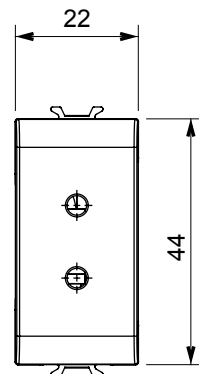

Categorie	SELV-contactdoos	Omschrijving	2P - 6 A - 24 V
Kleur	Glanzend wit	Voor stekkerpinnen	Ø 3 mm
Aant. modules	1	Electrocod	0131
Materiaal	Technopolymeer		

DIMENSIONAL

STANDARDS/APPROVALS