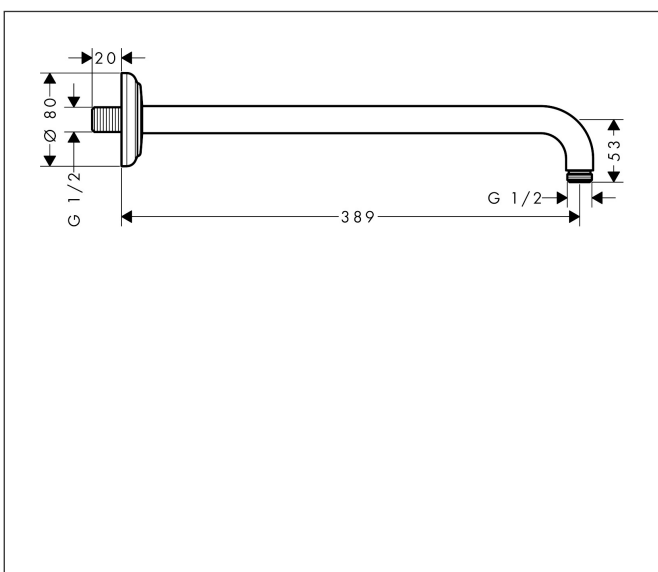

Merk	AXOR
Artikelnaam	AXOR Montreux douche-arm 389 mm
Art.nr.	27348000
Oppervlakte	chrom
Netto prijs	141,92 EUR

Product foto

Kenmerken

- lengte: 389 mm
- van messing
- aansluiting: G 1/2
- uitvoering: hoek 90°

Maat tekeningen

Merk	AXOR
Artikelnaam	AXOR Montreux douche-arm 389 mm
Art.nr.	27348000
Oppervlakte	chrom
Netto prijs	141,92 EUR

Explosietekening voor bouwjaar: >12/20

Merk AXOR
Artikelnaam **AXOR Montreux** douche-arm 389 mm
Art.nr. 27348000
Oppervlakte chroom
Netto prijs 141,92 EUR

Onderdelen voor bouwjaar: >12/20

Pos	Beschrijving	Art.nr.	Prijs
1	bevestigingsmateriaal	40916000	4,80
2	bevestigingsmateriaal	95208000	52,00
3	O-ring 34x2	98383000	4,80
4	rozet Ø 80 mm	93145000	32,70
5	O-Ring 22x2	98185000	3,00
6	O-ring 16x2	98133000	3,00