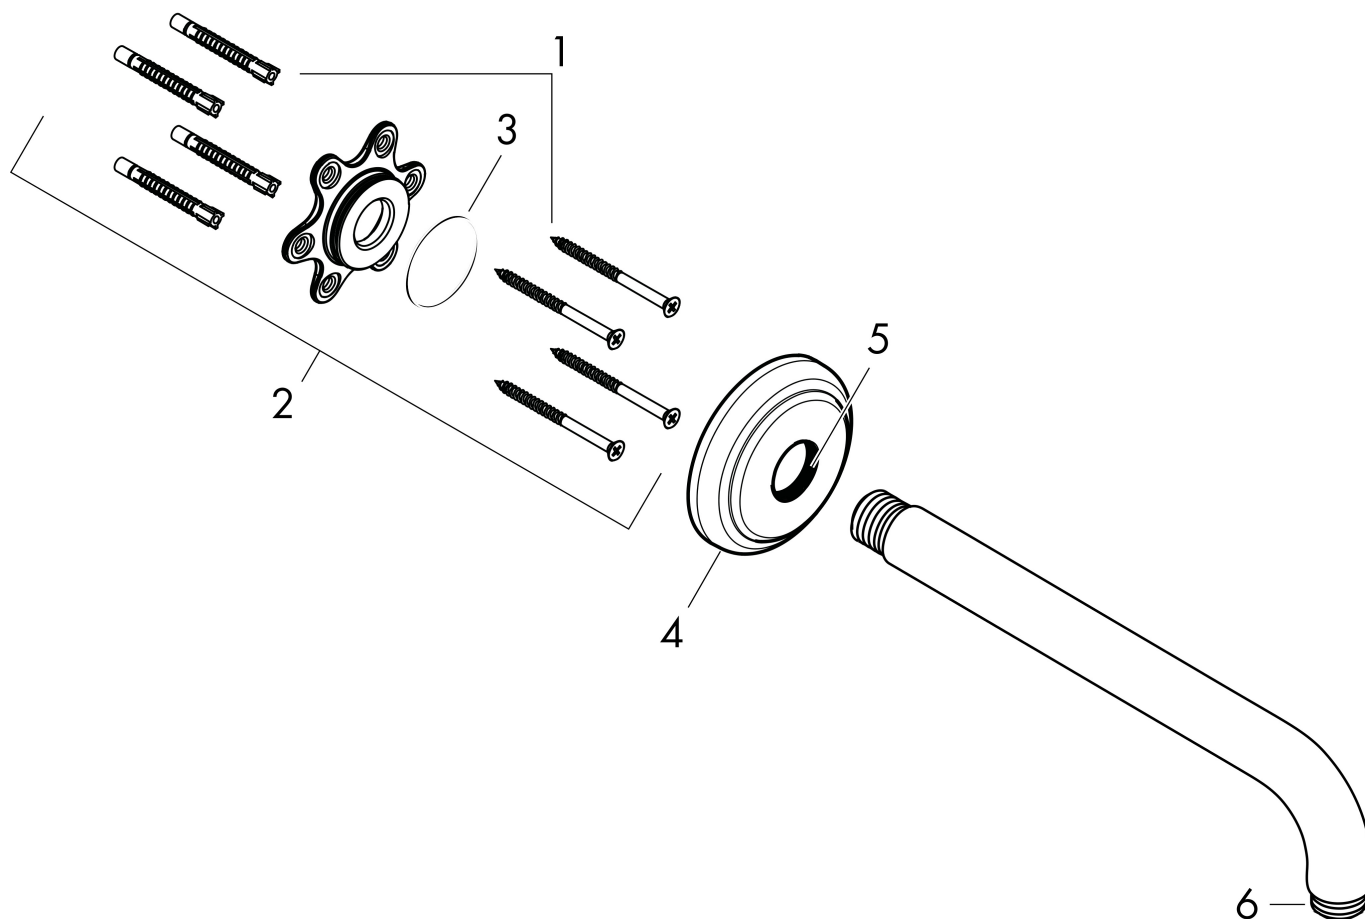

Merk	AXOR
Artikelnaam	AXOR Montreux douche-arm 389 mm
Art.nr.	27348000
Oppervlakte	chrom
Netto prijs	141,92 EUR

Product foto

Kenmerken

- lengte: 389 mm
- van messing
- aansluiting: G 1/2
- uitvoering: hoek 90°

Maat tekeningen

Merk	AXOR
Artikelnaam	AXOR Montreux douche-arm 389 mm
Art.nr.	27348000
Oppervlakte	chrom
Netto prijs	141,92 EUR

Explosietekening voor bouwjaar: >12/20

Merk AXOR
Artikelnaam **AXOR Montreux** douche-arm 389 mm
Art.nr. 27348000
Oppervlakte chroom
Netto prijs 141,92 EUR

Onderdelen voor bouwjaar: >12/20

Pos	Beschrijving	Art.nr.	Prijs
1	bevestigingsmateriaal	40916000	4,80
2	bevestigingsmateriaal	95208000	52,00
3	O-ring 34x2	98383000	4,80
4	rozet Ø 80 mm	93145000	32,70
5	O-Ring 22x2	98185000	3,00
6	O-ring 16x2	98133000	3,00