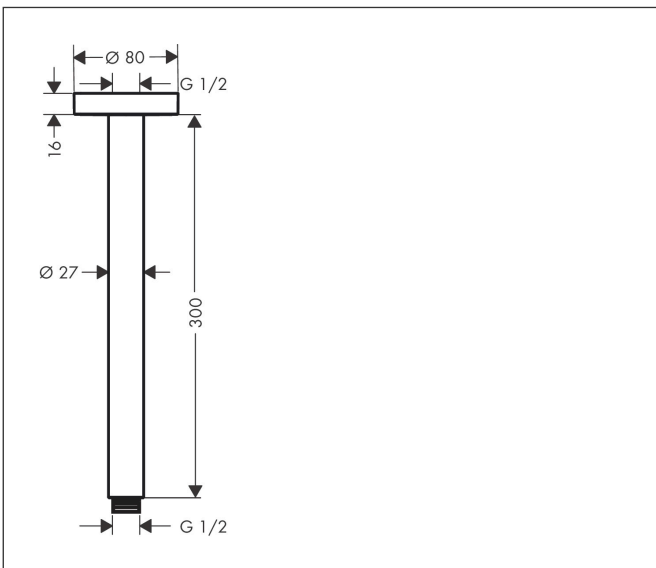

Merk hansgrohe
Artikelnaam plafondbevestiging S 300 mm
Art.nr. 27389670
Oppervlakte Mat zwart
Netto prijs 143,00 EUR

Product foto

Kenmerken

- lengte: 300 mm
- schachtdiameter: 27 mm
- van messing
- aansluiting: G $\frac{1}{2}$

Maat tekeningen

Merk	hansgrohe
Artikelnaam	plafondbevestiging S 300 mm
Art.nr.	27389670
Oppervlakte	Mat zwart
Netto prijs	143,00 EUR

Explosietekening voor bouwjaar: >12/20

Merk hansgrohe
 Artikelnaam plafondbevestiging S 300 mm
 Art.nr. 27389670
 Oppervlakte Mat zwart
 Netto prijs 143,00 EUR

Onderdelen voor bouwjaar: >12/20

Pos	Beschrijving	Art.nr.	Prijs
1	aansluiting	95188000	25,70
2	bevestigingsmateriaal	95208000	52,00
3	O-ring 34x2	98383000	4,80
4	rozet Ø 80 mm	92122670	38,60
5	O-ring 16x2	98133000	3,00