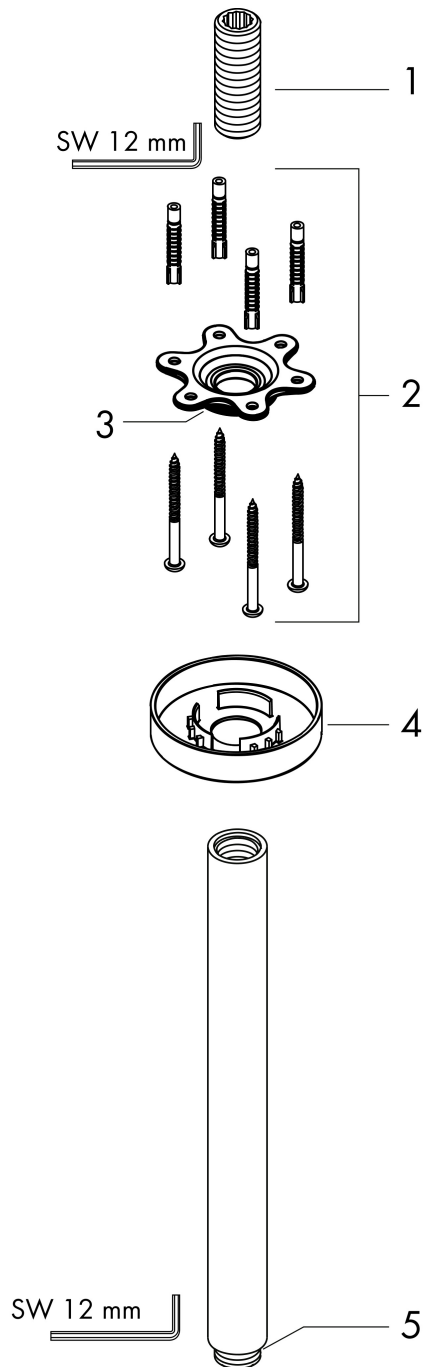

Merk hansgrohe
Artikelnaam plafondbevestiging S 300 mm
Art.nr. 27389670
Oppervlakte Mat zwart
Netto prijs 143,00 EUR

Product foto

Kenmerken

- lengte: 300 mm
- schachtdiameter: 27 mm
- van messing
- aansluiting: G $\frac{1}{2}$

Maat tekeningen

Merk	hansgrohe
Artikelnaam	plafondbevestiging S 300 mm
Art.nr.	27389670
Oppervlakte	Mat zwart
Netto prijs	143,00 EUR

Explosietekening voor bouwjaar: >12/20

Merk hansgrohe
 Artikelnaam plafondbevestiging S 300 mm
 Art.nr. 27389670
 Oppervlakte Mat zwart
 Netto prijs 143,00 EUR

Onderdelen voor bouwjaar: >12/20

Pos	Beschrijving	Art.nr.	Prijs
1	aansluiting	95188000	25,70
2	bevestigingsmateriaal	95208000	52,00
3	O-ring 34x2	98383000	4,80
4	rozet Ø 80 mm	92122670	38,60
5	O-ring 16x2	98133000	3,00