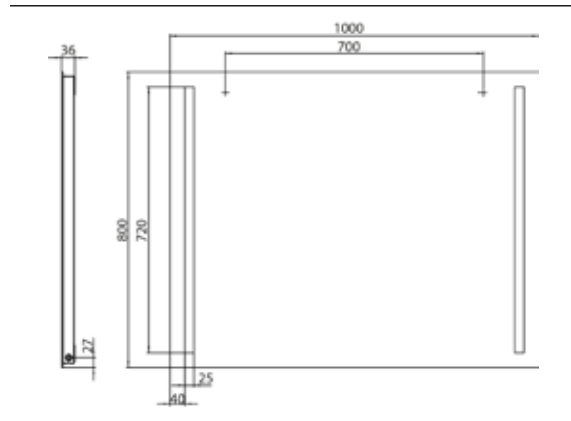

PRODUKTINFORMATION

LED-Lichtspiegel mit 2 Lichtausschnitten links und rechts. 1.000 x 800mm

Art.-Nr.4498 270 10

1.000 x 800 mm