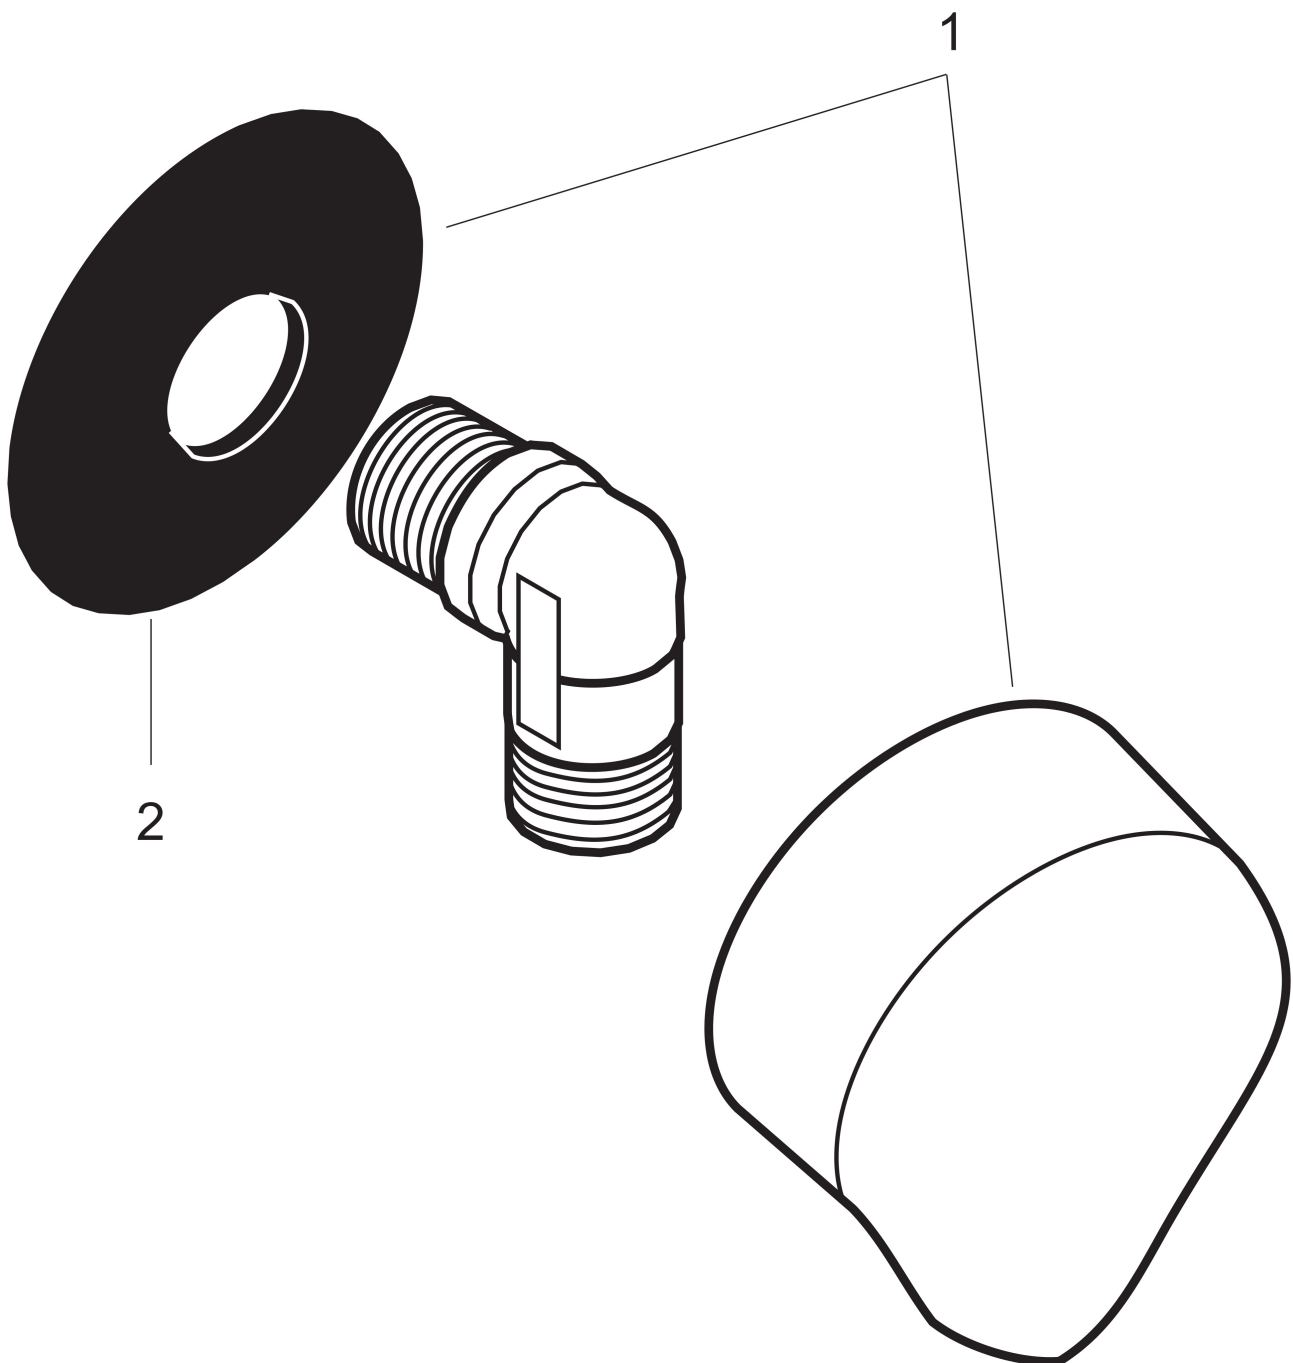

Merk hansgrohe
 Artikelnaam **FixFit** muuraansluitbocht E zonder terugslagklep
 Art.nr. 27454340
 Oppervlakte Brushed Black Chrome
 Netto prijs 52,25 EUR

Product foto

Kenmerken

- voor doucheslang met conische moer aan beide zijden
- kunststof muuraansluitbocht
- materiaal cover: kunststof
- aansluiting: G $\frac{1}{2}$

Maat tekeningen

Merk	hansgrohe
Artikelnaam	FixFit muuraansluitbocht E zonder terugslagklep
Art.nr.	27454340
Oppervlakte	Brushed Black Chrome
Netto prijs	52,25 EUR

Explosietekening voor bouwjaar: >06/20

Merk hansgrohe
 Artikelnaam **FixFit** muuraansluitbocht E zonder terugslagklep
 Art.nr. 27454340
 Oppervlakte Brushed Black Chrome
 Netto prijs 52,25 EUR

Onderdelen voor bouwjaar: >06/20

Pos	Beschrijving	Art.nr.	Prijs
1	afdekkap	97454340	38,60
2	wandhouder	98557000	4,80