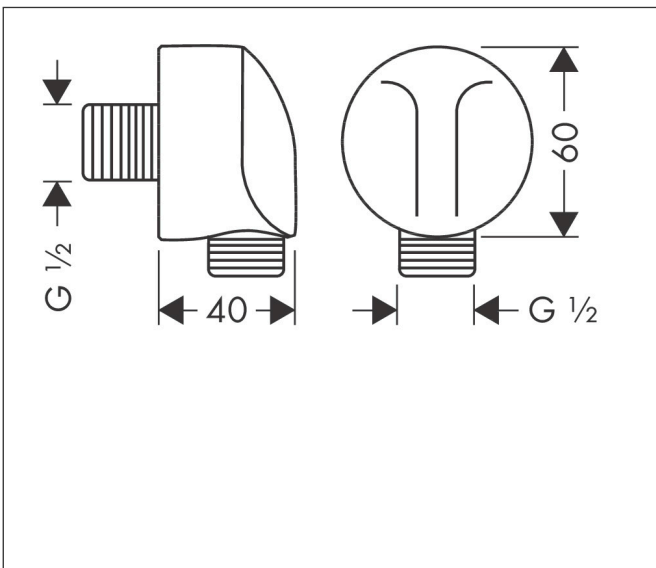

Merk hansgrohe
 Artikelnaam **FixFit** muuraansluitbocht E zonder terugslagklep
 Art.nr. 27454340
 Oppervlakte Brushed Black Chrome
 Netto prijs 52,25 EUR

Product foto

Kenmerken

- voor doucheslang met conische moer aan beide zijden
- kunststof muuraansluitbocht
- materiaal cover: kunststof
- aansluiting: G $\frac{1}{2}$

Maat tekeningen

Merk	hansgrohe
Artikelnaam	FixFit muuraansluitbocht E zonder terugslagklep
Art.nr.	27454340
Oppervlakte	Brushed Black Chrome
Netto prijs	52,25 EUR

Explosietekening voor bouwjaar: >06/20

Merk hansgrohe
 Artikelnaam **FixFit** muuraansluitbocht E zonder terugslagklep
 Art.nr. 27454340
 Oppervlakte Brushed Black Chrome
 Netto prijs 52,25 EUR

Onderdelen voor bouwjaar: >06/20

Pos	Beschrijving	Art.nr.	Prijs
1	afdekkap	97454340	38,60
2	wandhouder	98557000	4,80