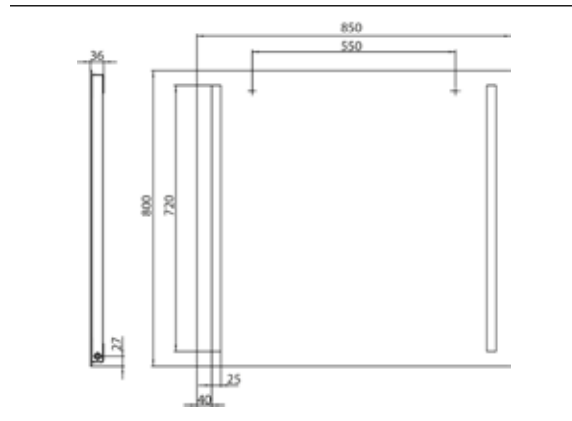

## PRODUKTINFORMATION

LED-Lichtspiegel mit 2 Lichtausschnitten links und rechts. 850 x 800mm

Art.-Nr.4498 270 07

850 x 800 mm