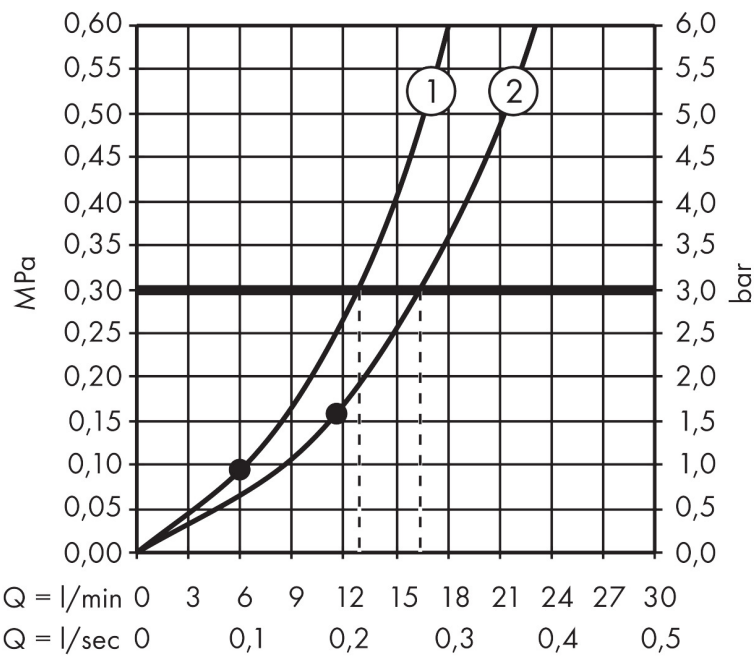

Merk hansgrohe
Artikelnaam **Raindance E** Showerpipe 300 1jet met ShowerTablet 350
Art.nr. 27361000
Oppervlakte chroom
Netto prijs 1.795,81 EUR

Stroomschema