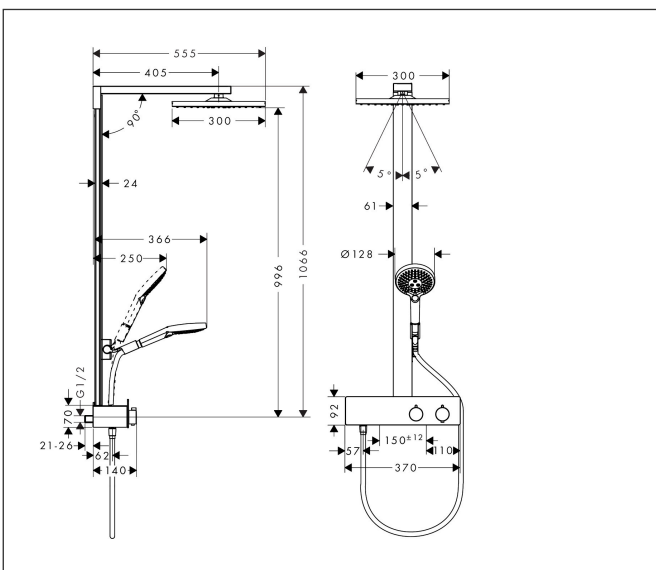

Merk	hansgrohe
Artikelnaam	<b>Raindance E</b> Showerpipe 300 1jet met ShowerTablet 350
Art.nr.	27361000
Oppervlakte	chrom
Netto prijs	1.795,81 EUR

## Maat tekeningen

## Kenmerken

- bestaat uit: hoofddouche, handdouche, douchethermostaat, schuifstuk, doucheslang, douchestang
- hoofddouche Raindance E 300 Air 1jet
- afmeting straalplaatoppervlak hoofddouche: 300 x 300 mm
- straalsoort hoofddouche: RainAir volle zachte regenstraal
- planchet geanodiseerd aluminium
- functie van: 11,5 l/min
- straalsoort handdouche: RainAir volle zachte regenstraal, Rain, Whirl intensieve massagestraal
- maximale doorstroomhoeveelheid voor Showerpipe bij 3 bar: 16 l/min
- minimale bedrijfsdruk: 1,5 bar
- maximale bedrijfsdruk: 10 bar
- 90° in positie verstelbaar schuifstuk, zwenkbaar naar links en rechts, omhoog en omlaag
- lengte douchearm hoofddouche: 405 mm
- CoolContact thermostaat: Zorgt dat de buitenkant niet warm wordt, waardoor douchen nog veiliger wordt
- thermostaat ShowerTablet 350
- Veiligheidsblokkering bij 40°C
- SafetyFunctie: maximale warmwatertemperatuur vooraf instelbaar
- functies bediend met draaigreep
- Gelijktijdig gebruik door meerdere verbruikers niet mogelijk
- opbouwmontage