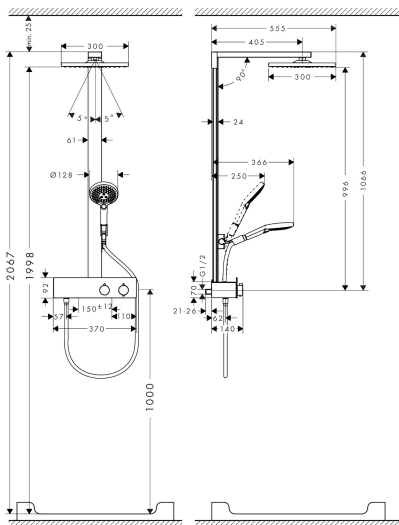

Merk	hansgrohe
Artikelnaam	Raindance E Showerpipe 300 1jet met ShowerTablet 350
Art.nr.	27361000
Oppervlakte	chrom
Netto prijs	1.795,81 EUR

Installatievoorbeelden

i Afmetingen kunnen variëren vanwege keramische toleranties die verband houden met het productieproces.