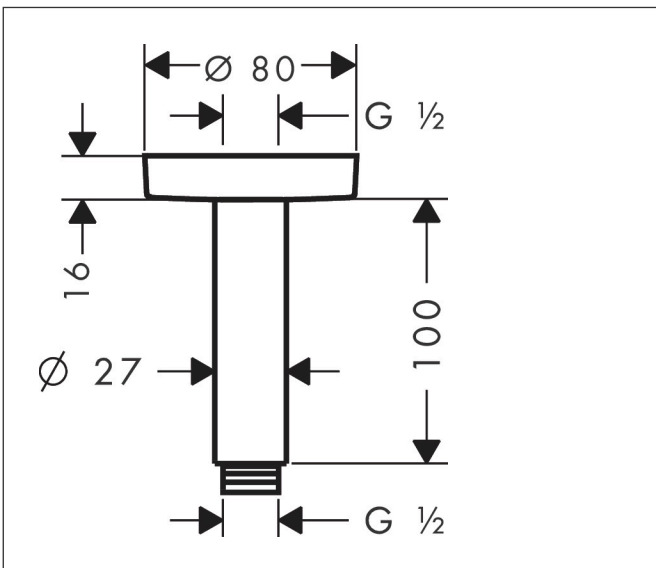

Merk	hansgrohe
Artikelnaam	plafondbevestiging S 100 mm
Art.nr.	27393700
Oppervlakte	Mat wit
Netto prijs	99,91 EUR

Product foto

Kenmerken

- lengte: 100 mm
- schachtdiameter: 27 mm
- gebruiksdoel: geschikt als bevestiging en als verlenging van bevestiging
- van messing
- aansluiting: G 1/2

Maat tekeningen

Merk	hansgrohe
Artikelnaam	plafondbevestiging S 100 mm
Art.nr.	27393700
Oppervlakte	Mat wit
Netto prijs	99,91 EUR

Explosietekening voor bouwjaar: >12/20

Merk hansgrohe
 Artikelnaam plafondbevestiging S 100 mm
 Art.nr. 27393700
 Oppervlakte Mat wit
 Netto prijs 99,91 EUR

Onderdelen voor bouwjaar: >12/20

Pos	Beschrijving	Art.nr.	Prijs
1	aansluiting	95188000	25,70
2	bevestigingsmateriaal	95208000	52,00
3	O-ring 34x2	98383000	4,80
4	rozet Ø 80 mm	92122700	38,60
5	douche-arm	27479XXX	
6	O-ring 16x2	98133000	3,00