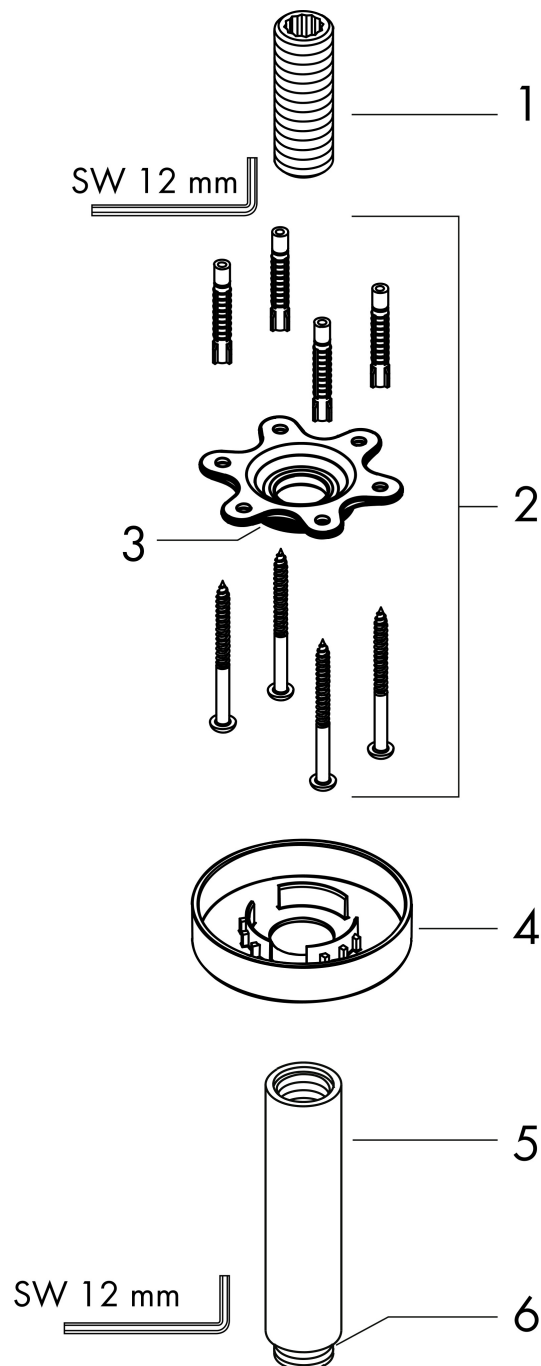

Merk	hansgrohe
Artikelnaam	plafondbevestiging S 100 mm
Art.nr.	27393700
Oppervlakte	Mat wit
Netto prijs	99,91 EUR

Product foto

Kenmerken

- lengte: 100 mm
- schachtdiameter: 27 mm
- gebruiksdoel: geschikt als bevestiging en als verlenging van bevestiging
- van messing
- aansluiting: G 1/2

Maat tekeningen

Merk	hansgrohe
Artikelnaam	plafondbevestiging S 100 mm
Art.nr.	27393700
Oppervlakte	Mat wit
Netto prijs	99,91 EUR

Explosietekening voor bouwjaar: >12/20

Merk hansgrohe
 Artikelnaam plafondbevestiging S 100 mm
 Art.nr. 27393700
 Oppervlakte Mat wit
 Netto prijs 99,91 EUR

Onderdelen voor bouwjaar: >12/20

Pos	Beschrijving	Art.nr.	Prijs
1	aansluiting	95188000	25,70
2	bevestigingsmateriaal	95208000	52,00
3	O-ring 34x2	98383000	4,80
4	rozet Ø 80 mm	92122700	38,60
5	douche-arm	27479XXX	
6	O-ring 16x2	98133000	3,00