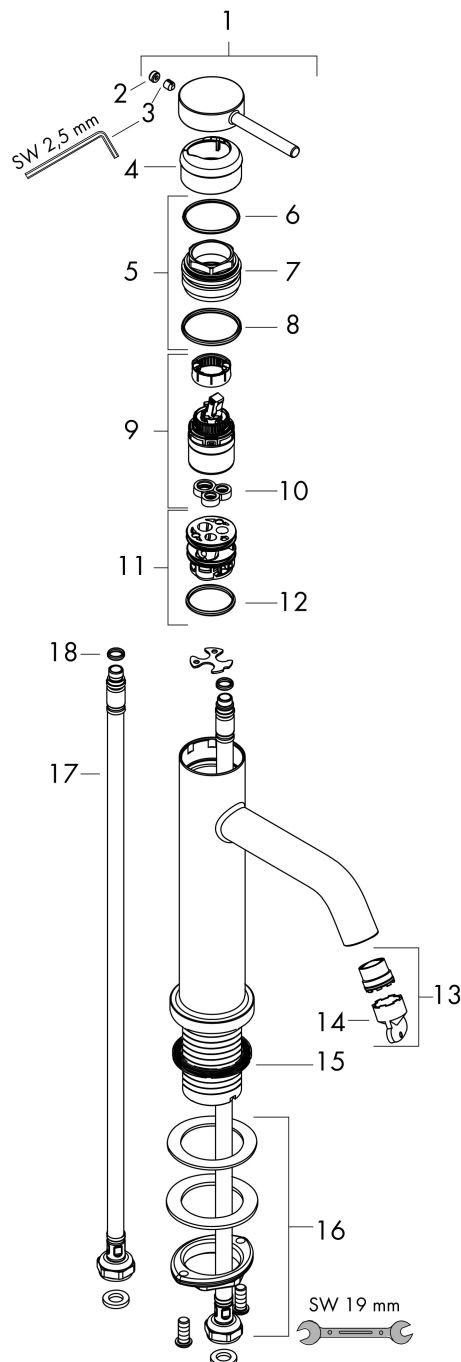

Merk	hansgrohe
Artikelnaam	Tecturis S ééngreeps wastafelmengkraan 110 CoolStart zonder afvoer
Art.nr.	73317140
Oppervlakte	Brushed Bronze
Netto prijs	271,69 EUR

Explosietekening voor bouwjaar: >06/23