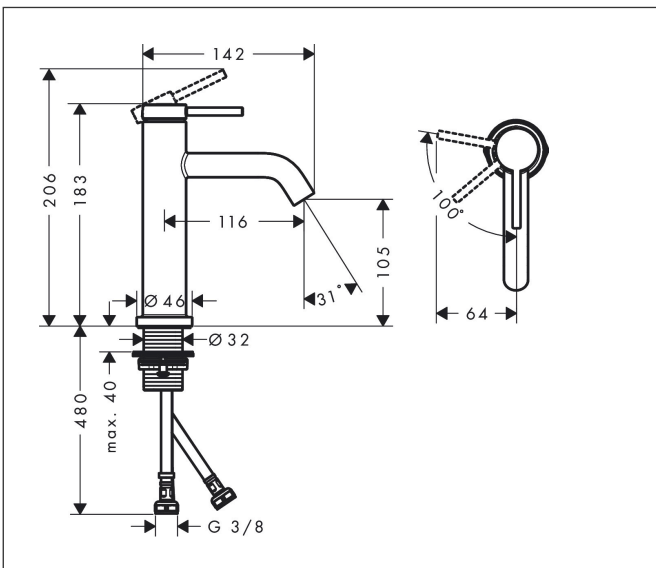

Merk hansgrohe  
 Artikelnaam **Tecturis S** ééngreeps wastafelmengkraan 110 CoolStart zonder afvoer  
 Art.nr. 73317140  
 Oppervlakte Brushed Bronze  
 Netto prijs 271,69 EUR

## Kenmerken

- ComfortZone: 110
- voorsprong uitloop 116 mm
- uitloophoogte: 105 mm
- greepvariant: Met pingreep
- vaste uitloop
- straalsoort: normale straal
- maximale doorstroomhoeveelheid bij 3 bar: 5 l/min
- keramisch kardoes
- koud water met de greep in de middenpositie, bespaart energie en kosten
- EU taxonomie: max 6l/min - draagt substantieel bij aan duurzaamheid

## Maat tekeningen