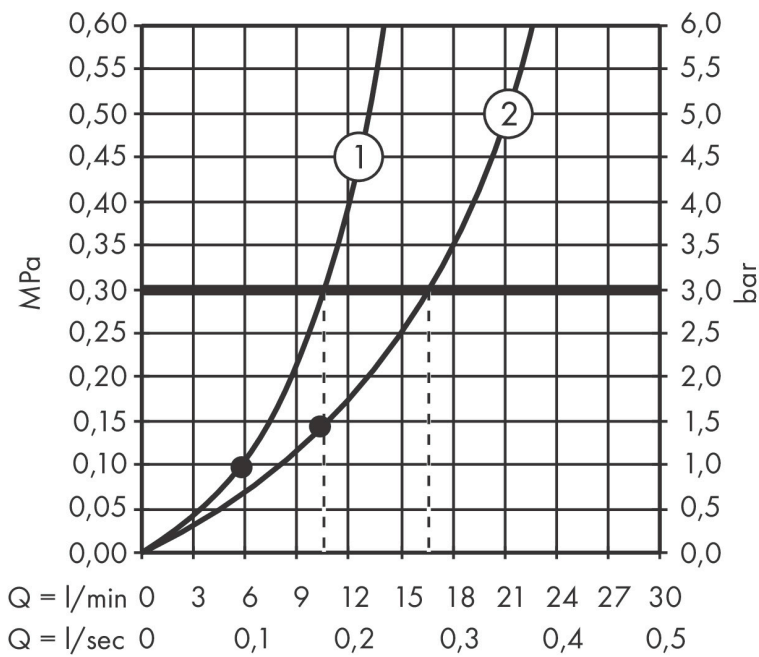

Kenmerken

- bestaat uit: hoofddouche, handdouche, douchethermostaat, doucheslang, schuifstuk, douchestang
- hoofddouche Raindance S 240 PowderRain
- afmeting straalplaatoppervlak hoofddouche: 240 mm
- straalsoort hoofddouche: PowderRain
- functie van: 10,4 l/min
- straalsoort handdouche: PowderRain, Rain, Whirl intensieve massagestraal
- maximale doorstroomhoeveelheid van handdouche bij 3 bar: 10,6 l/min
- maximale doorstroomhoeveelheid voor Showerpipe bij 3 bar: 16 l/min
- minimale bedrijfsdruk: 1,5 bar
- maximale bedrijfsdruk: 10 bar
- schuifstuk met hoogteverstelling
- lengte douchearm hoofddouche: 460 mm
- draaibare douchearm
- thermostaat Ecostat Comfort
- Veiligheidsblokkering bij 40°C
- SafetyFunctie: maximale warmwatertemperatuur vooraf instelbaar
- functies bediend met draaigreep
- opbouwmontage
- hartafstand: 150 ± 12 mm
- hoogte van buis kan worden verkort

Technologie

Straalsoorten

Merk hansgrohe
 Artikelnaam **Raindance Select S** Showerpipe 240 1jet PowderRain met thermostaat
 Art.nr. 27633340
 Oppervlakte Brushed Black Chrome
 Netto prijs 1.815,37 EUR

Stroomschema