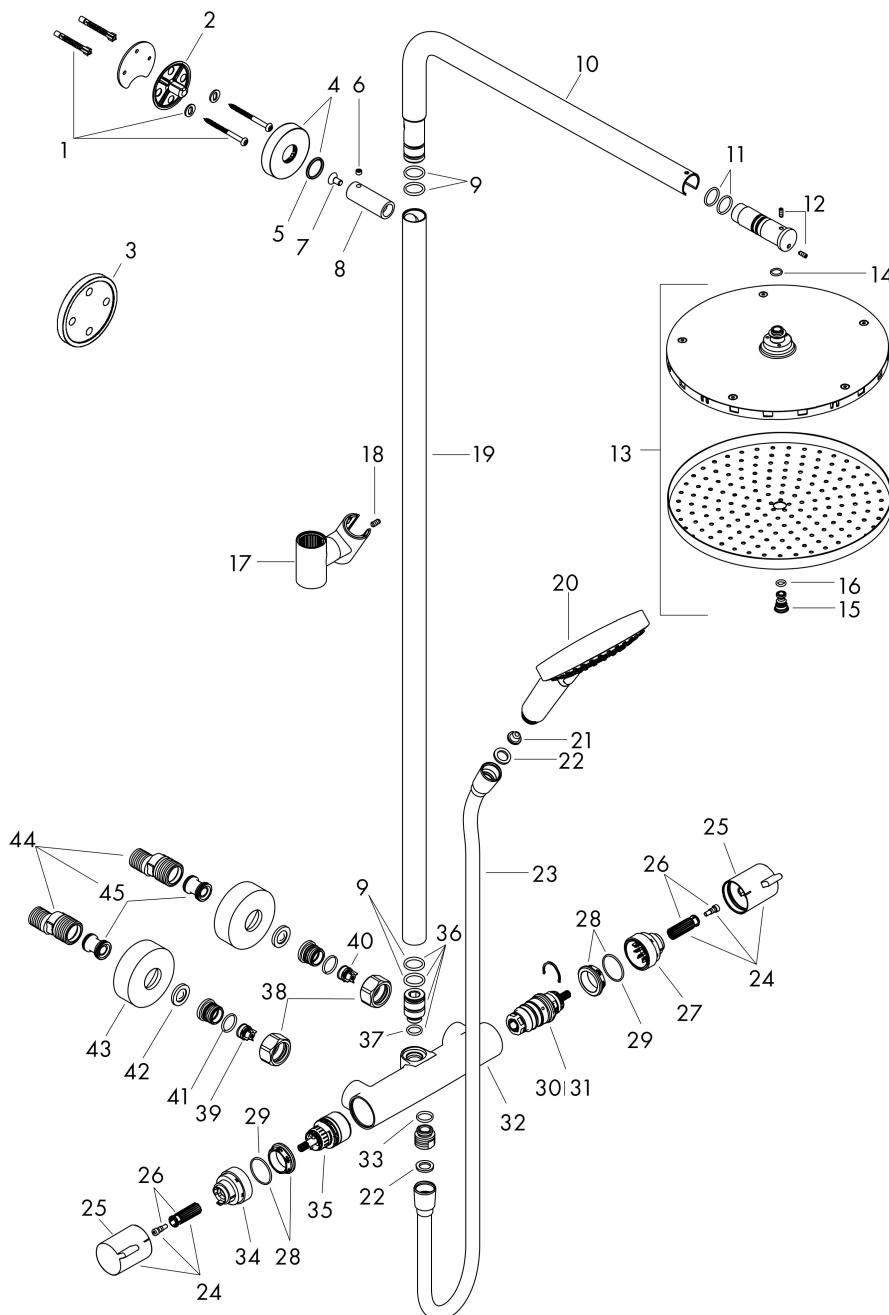

Merk hansgrohe
Artikelnaam **Raindance Select S** Showerpipe 240 1jet PowderRain met thermostaat
Art.nr. 27633340
Oppervlakte Brushed Black Chrome
Netto prijs 1.815,37 EUR

Explosietekening voor bouwjaar: >12/20

Merk	hansgrohe
Artikelnaam	Raindance Select S Showerpipe 240 1jet PowderRain met thermostaat
Art.nr.	27633340
Oppervlakte	Brushed Black Chrome
Netto prijs	1.815,37 EUR

Onderdelen voor bouwjaar: >12/20

Pos	Beschrijving	Art.nr.	Prijs
1	bevestigingsmateriaal	96179000	10,40
2	muurflans	95688000	25,70
3	opvulschijf 7 mm	95239340	19,10
4	rozet Ø 60 mm	95692340	24,90
5	O-ring 20x2,5	92602000	4,80
6	inbusschroef M6x5	98447000	3,00
7	schroef	92137000	4,80
8	huls	92166340	49,10
9	O-ring 17x2,5	98387000	3,00
10	douche-arm	98493340	341,40
11	O-ring 17x2	98199000	3,00
12	inbusschroef M4x10	97667000	3,00
13	hoofdouche Ø 240 mm	93464340	341,40
14	O-ring 10x1,5	98123000	3,00
15	schroef	95796340	38,60
16	O-ring 7x2	98419000	3,00
17	schuifstuk cpl.	95480340	96,50
18	inbusschroef M5x10	97672000	3,00
19	stijgbuis 930 mm / Ø 25 mm	98496340	221,40
20	Handdouche	26014340	170,95
21	zeef	92672000	4,80
22	dichting	98058000	3,00
23	doucheslang Isiflex'B 1,60 m	28276340	48,64
24	greep	95836340	38,60
25	drukknop	92848340	7,20
26	greepadapter m. schroef	95843000	7,70
27	aanslagring	95839000	16,60
28	moer	98913000	16,60
29	O-ring 26x1,5	98390000	3,00
30	temperatuur regeleenheid	98282000	91,50
31	regeleenheid voor verwisselde aansluitingen	92373000	227,60
32	Thermostaat	92850340	450,60
33	O-ring 14x2	98129000	3,00
34	aanslagring voor bovendeel	95927000	25,70