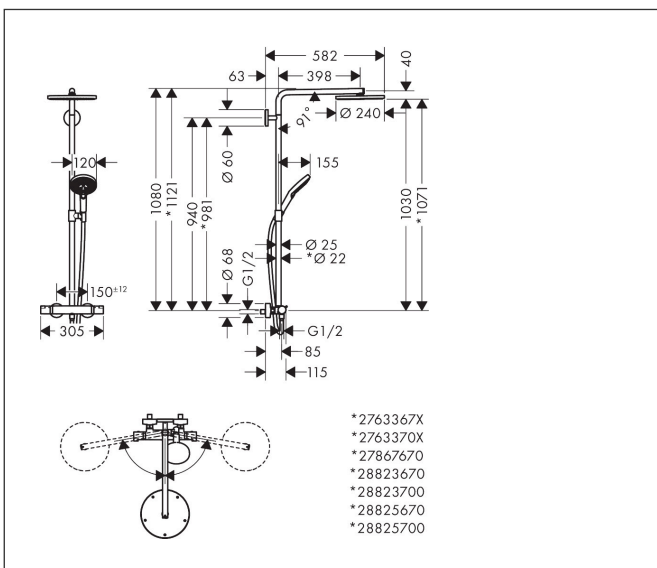

Merk hansgrohe
 Artikelnaam **Raindance Select S** Showerpipe 240 1jet PowderRain met thermostaat
 Art.nr. 27633340
 Oppervlakte Brushed Black Chrome
 Netto prijs 1.815,37 EUR

Product foto

Maat tekeningen

Kenmerken

- bestaat uit: hoofddouche, handdouche, douchethermostaat, doucheslang, schuifstuk, douchestang
- hoofddouche Raindance S 240 PowderRain
- afmeting straalplaatoppervlak hoofddouche: 240 mm
- straalsoort hoofddouche: PowderRain
- functie van: 10,4 l/min
- straalsoort handdouche: PowderRain, Rain, Whirl intensieve massagestraal
- maximale doorstroomhoeveelheid van handdouche bij 3 bar: 10,6 l/min
- maximale doorstroomhoeveelheid voor Showerpipe bij 3 bar: 16 l/min
- minimale bedrijfsdruk: 1,5 bar
- maximale bedrijfsdruk: 10 bar
- schuifstuk met hoogteverstelling
- lengte douchearm hoofddouche: 460 mm
- draaibare douchearm
- thermostaat Ecostat Comfort
- Veiligheidsblokkering bij 40°C
- SafetyFunctie: maximale warmwatertemperatuur vooraf instelbaar
- functies bediend met draaigreep
- opbouwmontage
- hartafstand: 150 ± 12 mm
- hoogte van buis kan worden verkort

Pos	Beschrijving	Art.nr.	Prijs
35	bovendeel met omstelling	98283000	64,30
36	aansluiting	92861000	25,70
37	O-ring 12x2,25	98382000	3,00
38	moeren set	96157340	38,60
39	terugslagklep (drukbestendig tot 2 MPa)	93136000	25,70
40	terugslagklep	96737000	25,70
41	O-ring 17x1,5	98137000	3,00
42	zeefdichting	96922000	7,70
43	rozet Ø 68 mm	96467340	24,90
44	S-koppelingenset (±12 mm)	94140000	40,60
45	slagdemper	96429000	4,80