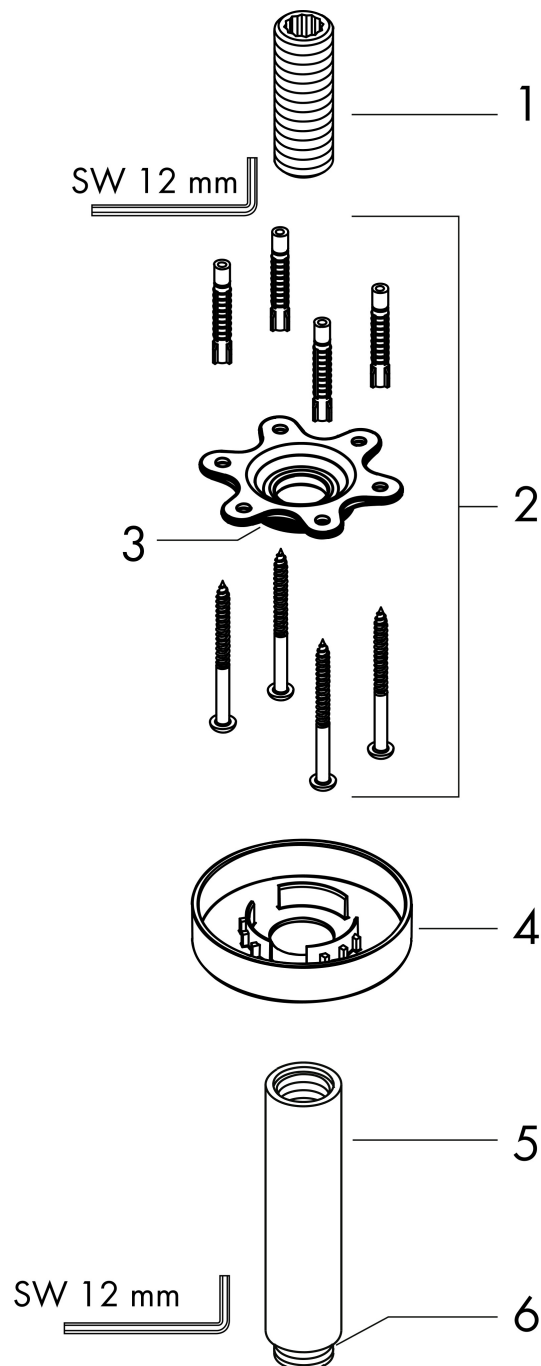

Merk hansgrohe
 Artikelnaam plafondbevestiging S 100 mm
 Art.nr. 27393140
 Oppervlakte Brushed Bronze
 Netto prijs 107,12 EUR

Product foto

Kenmerken

- lengte: 100 mm
- schachtdiameter: 27 mm
- gebruiksdoel: geschikt als bevestiging en als verlenging van bevestiging
- van messing
- aansluiting: G $\frac{1}{2}$

Maat tekeningen

Merk	hansgrohe
Artikelnaam	plafondbevestiging S 100 mm
Art.nr.	27393140
Oppervlakte	Brushed Bronze
Netto prijs	107,12 EUR

Explosietekening voor bouwjaar: >12/20

Merk hansgrohe
 Artikelnaam plafondbevestiging S 100 mm
 Art.nr. 27393140
 Oppervlakte Brushed Bronze
 Netto prijs 107,12 EUR

Onderdelen voor bouwjaar: >12/20

Pos	Beschrijving	Art.nr.	Prijs
1	aansluiting	95188000	25,70
2	bevestigingsmateriaal	95208000	52,00
3	O-ring 34x2	98383000	4,80
4	rozet Ø 80 mm	92122140	38,60
5	douche-arm	27479140	105,63
6	O-ring 16x2	98133000	3,00