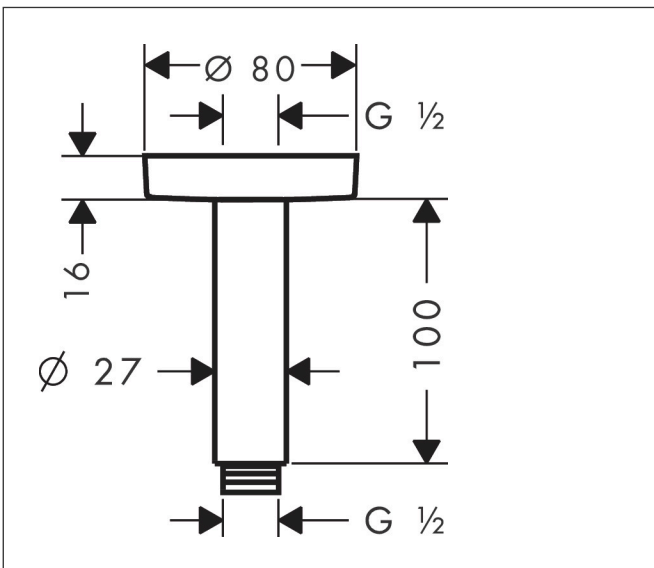

Merk hansgrohe
 Artikelnaam plafondbevestiging S 100 mm
 Art.nr. 27393140
 Oppervlakte Brushed Bronze
 Netto prijs 107,12 EUR

Product foto

Kenmerken

- lengte: 100 mm
- schachtdiameter: 27 mm
- gebruiksdoel: geschikt als bevestiging en als verlenging van bevestiging
- van messing
- aansluiting: G $\frac{1}{2}$

Maat tekeningen

Merk	hansgrohe
Artikelnaam	plafondbevestiging S 100 mm
Art.nr.	27393140
Oppervlakte	Brushed Bronze
Netto prijs	107,12 EUR

Explosietekening voor bouwjaar: >12/20

Merk hansgrohe
 Artikelnaam plafondbevestiging S 100 mm
 Art.nr. 27393140
 Oppervlakte Brushed Bronze
 Netto prijs 107,12 EUR

Onderdelen voor bouwjaar: >12/20

Pos	Beschrijving	Art.nr.	Prijs
1	aansluiting	95188000	25,70
2	bevestigingsmateriaal	95208000	52,00
3	O-ring 34x2	98383000	4,80
4	rozet Ø 80 mm	92122140	38,60
5	douche-arm	27479140	105,63
6	O-ring 16x2	98133000	3,00