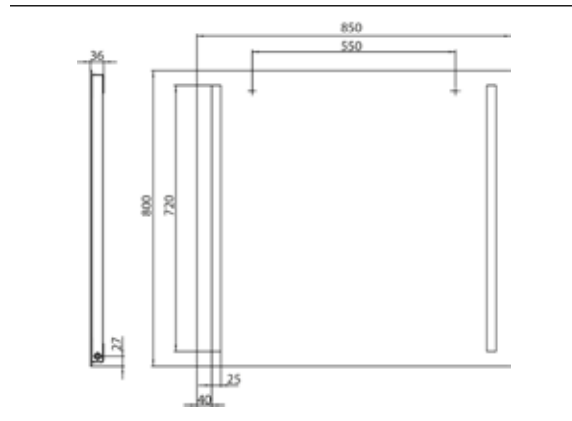

PRODUKTINFORMATION

LED-Lichtspiegel mit 2 Lichtausschnitten links und rechts. 850 x 800mm

Art.-Nr.4498 270 06

850 x 800 mm