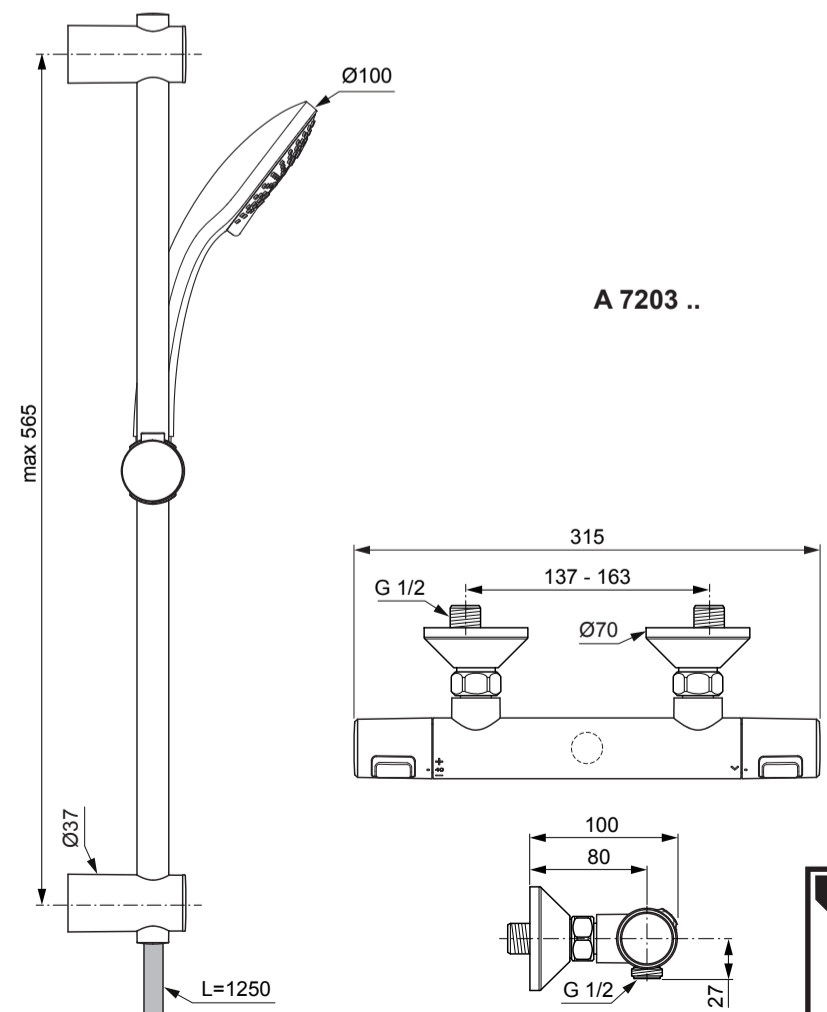

Pos.	Part No.
1	A 861 370 AA
2	A 861 371 NU
3	A 861 373 NU
4	A 861 245 NU
5	A 861 374 NU
6	A 861 372 NU
7	A 960 914 AA
8	A 3306 AA
9	B 9403 AA
10	B 960 976 AA
11	B 960 972 AA
12	A 7215 AA

Ideal Standard

CERATHERM T25
 A 7203 .. A7204 ..

0220 / A 868 545
 Made in Germany

A 7204 ..

A 7203 ..

Ideal Standard International NV
 Corporate Village - Gent Building
 Da Vincilaan 2
 1935 Zaventem
 Belgium

www.idealstandardinternational.com