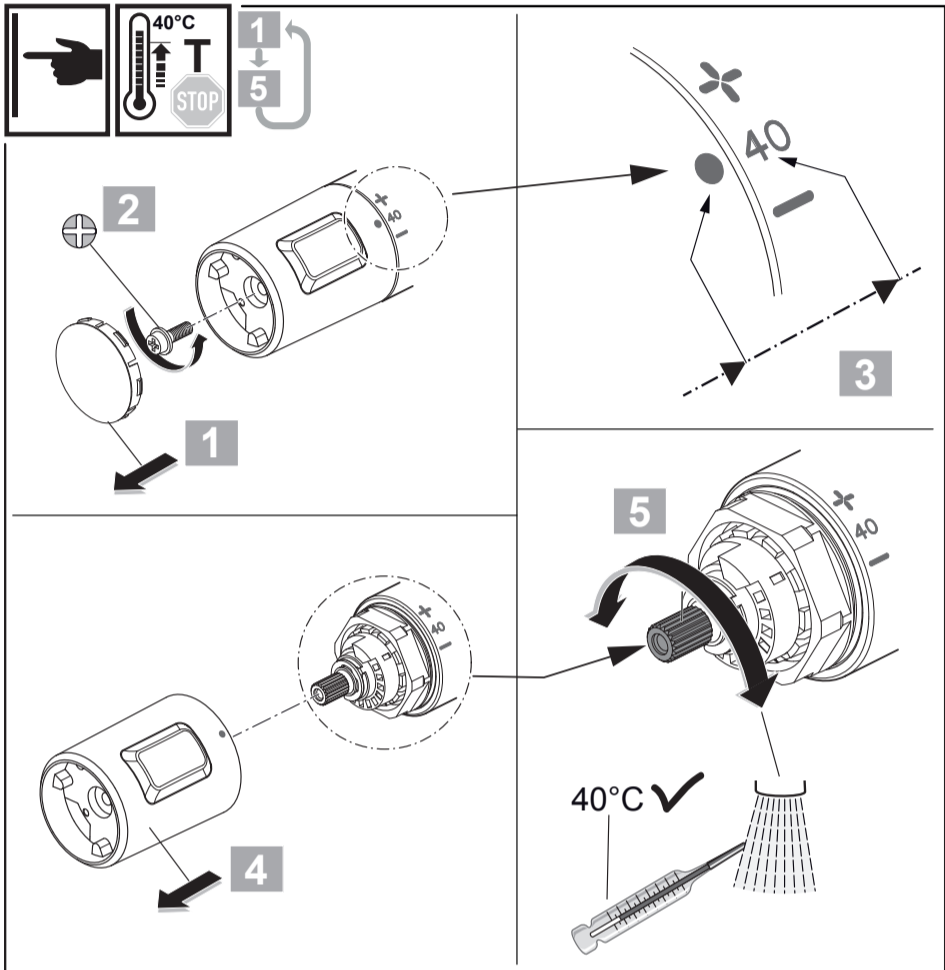

Pos.	Part No.
1	A 861 370 AA
2	A 861 371 NU
3	A 861 373 NU
4	A 861 245 NU
5	A 861 374 NU
6	A 861 372 NU
7	A 960 914 AA
8	A 3306 AA
9	B 9403 AA
10	B 960 976 AA
11	B 960 972 AA
12	A 7215 AA

Ideal Standard

CERATHERM T25
 A 7203 .. A7204 ..

0220 / A 868 545
 Made in Germany

A 7204 ..

A 7203 ..

Ideal Standard International NV
 Corporate Village - Gent Building
 Da Vincilaan 2
 1935 Zaventem
 Belgium

www.idealstandardinternational.com