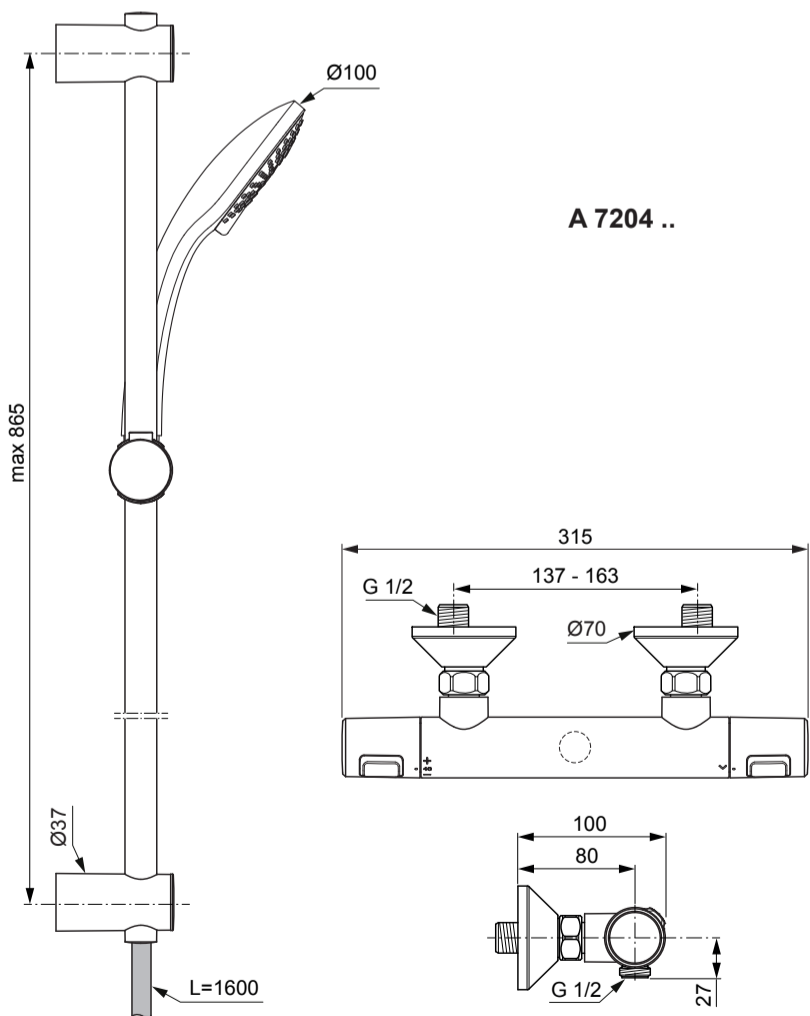

Pos.	Part No.
1	A 861 370 AA
2	A 861 371 NU
3	A 861 373 NU
4	A 861 245 NU
5	A 861 374 NU
6	A 861 372 NU
7	A 960 914 AA
8	A 3306 AA
9	B 9403 AA
10	B 960 976 AA
11	B 960 972 AA
12	A 7215 AA

Ideal Standard

CERATHERM T25
 A 7203 .. A7204 ..

0220 / A 868 545
 Made in Germany

A 7204 ..

A 7203 ..

Ideal Standard International NV
 Corporate Village - Gent Building
 Da Vincilaan 2
 1935 Zaventem
 Belgium

www.idealstandardinternational.com

	P	bar		MAX. 10		5			Q	(3 bar)
	T	°C		MAX. 80		65			I/min	8