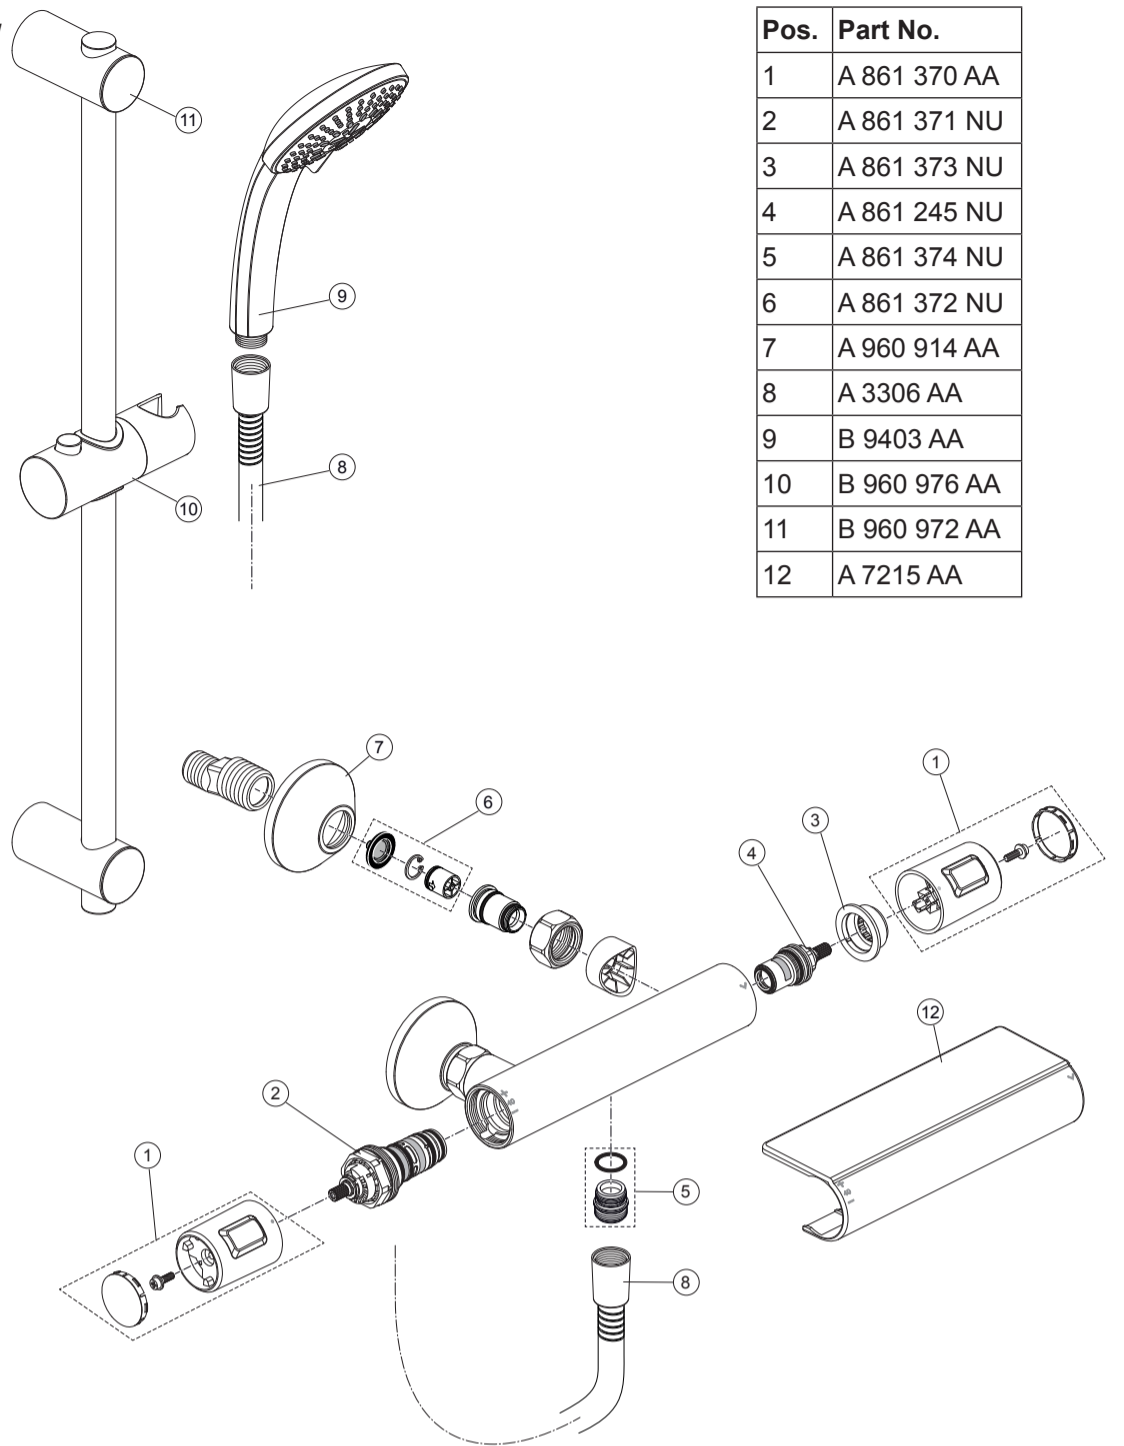

Spare Parts / Ersatzteile / Pièces de recharge / Pezzi di Ricambio / Piezas de requesto /
 Parte de reposição / Reserveonderdelen / Reservdelar / Reservedeler / Varaosat /
 Vraosat / Varahlutir / Ανταλλακτικά / Yedek Parçalar / Náhradní díly / Náhradné diely /
 Nadomestni deli / Резервни части / Запчасти / Części Zapasowe / Piese de schimb
 / Rendelhető alkatrészek / Запасні частини / Reservni delovi / Резервни делови /
 Резервни делови / Atsarginių dalių / Tellitavad varuosad / Rezervju daļu

Pos.	Part No.
1	A 861 370 AA
2	A 861 371 NU
3	A 861 373 NU
4	A 861 245 NU
5	A 861 374 NU
6	A 861 372 NU
7	A 960 914 AA
8	A 3306 AA
9	B 9403 AA
10	B 960 976 AA
11	B 960 972 AA
12	A 7215 AA

Ideal Standard

CERATHERM T25
 A 7203 .. A7204 ..

0220 / A 868 545
 Made in Germany

A 7204 ..

A 7203 ..

Ideal Standard International NV
 Corporate Village - Gent Building
 Da Vincilaan 2
 1935 Zaventem
 Belgium

www.idealstandardinternational.com

	P	bar		MAX. 10		5			Q	(3 bar)
	T	°C		MAX. 80		65			I/min	8