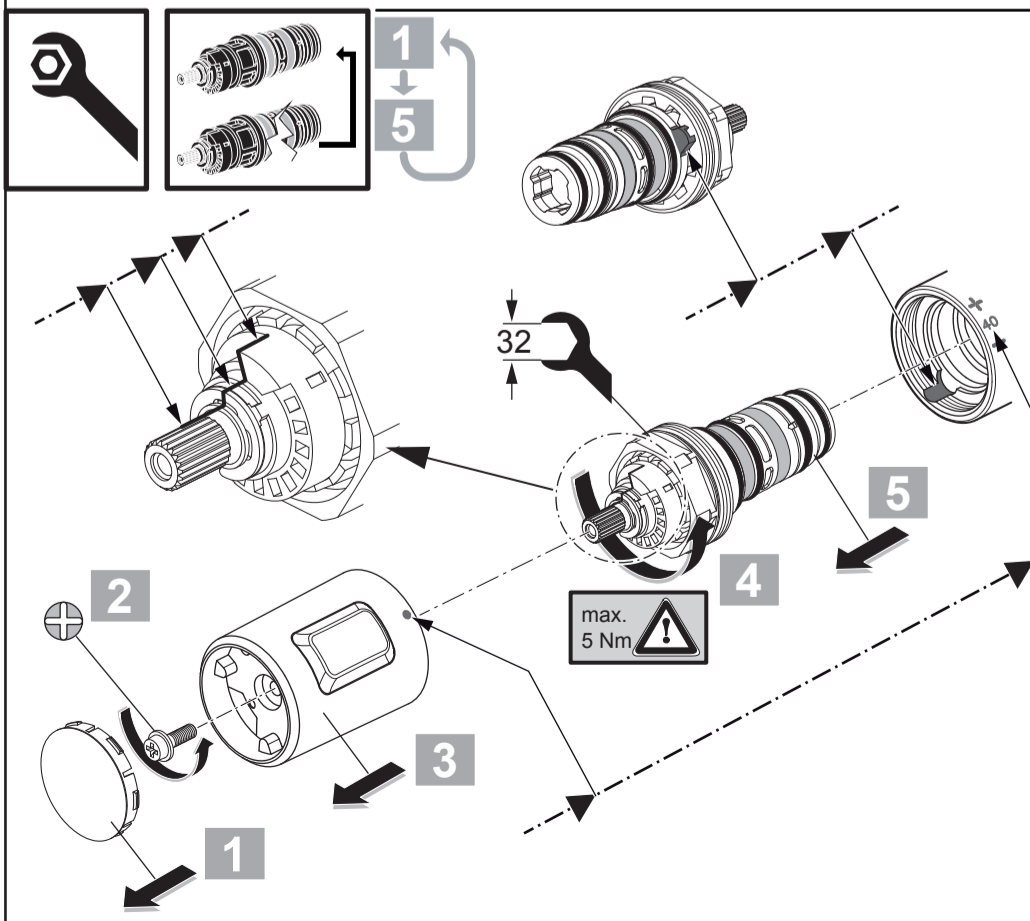

Pos.	Part No.
1	A 861 370 AA
2	A 861 371 NU
3	A 861 373 NU
4	A 861 245 NU
5	A 861 374 NU
6	A 861 372 NU
7	A 960 914 AA
8	A 3306 AA
9	B 9403 AA
10	B 960 976 AA
11	B 960 972 AA
12	A 7215 AA

Ideal Standard

CERATHERM T25
 A 7203 .. A7204 ..

0220 / A 868 545
 Made in Germany

A 7204 ..

A 7203 ..

Ideal Standard International NV
 Corporate Village - Gent Building
 Da Vincilaan 2
 1935 Zaventem
 Belgium

www.idealstandardinternational.com