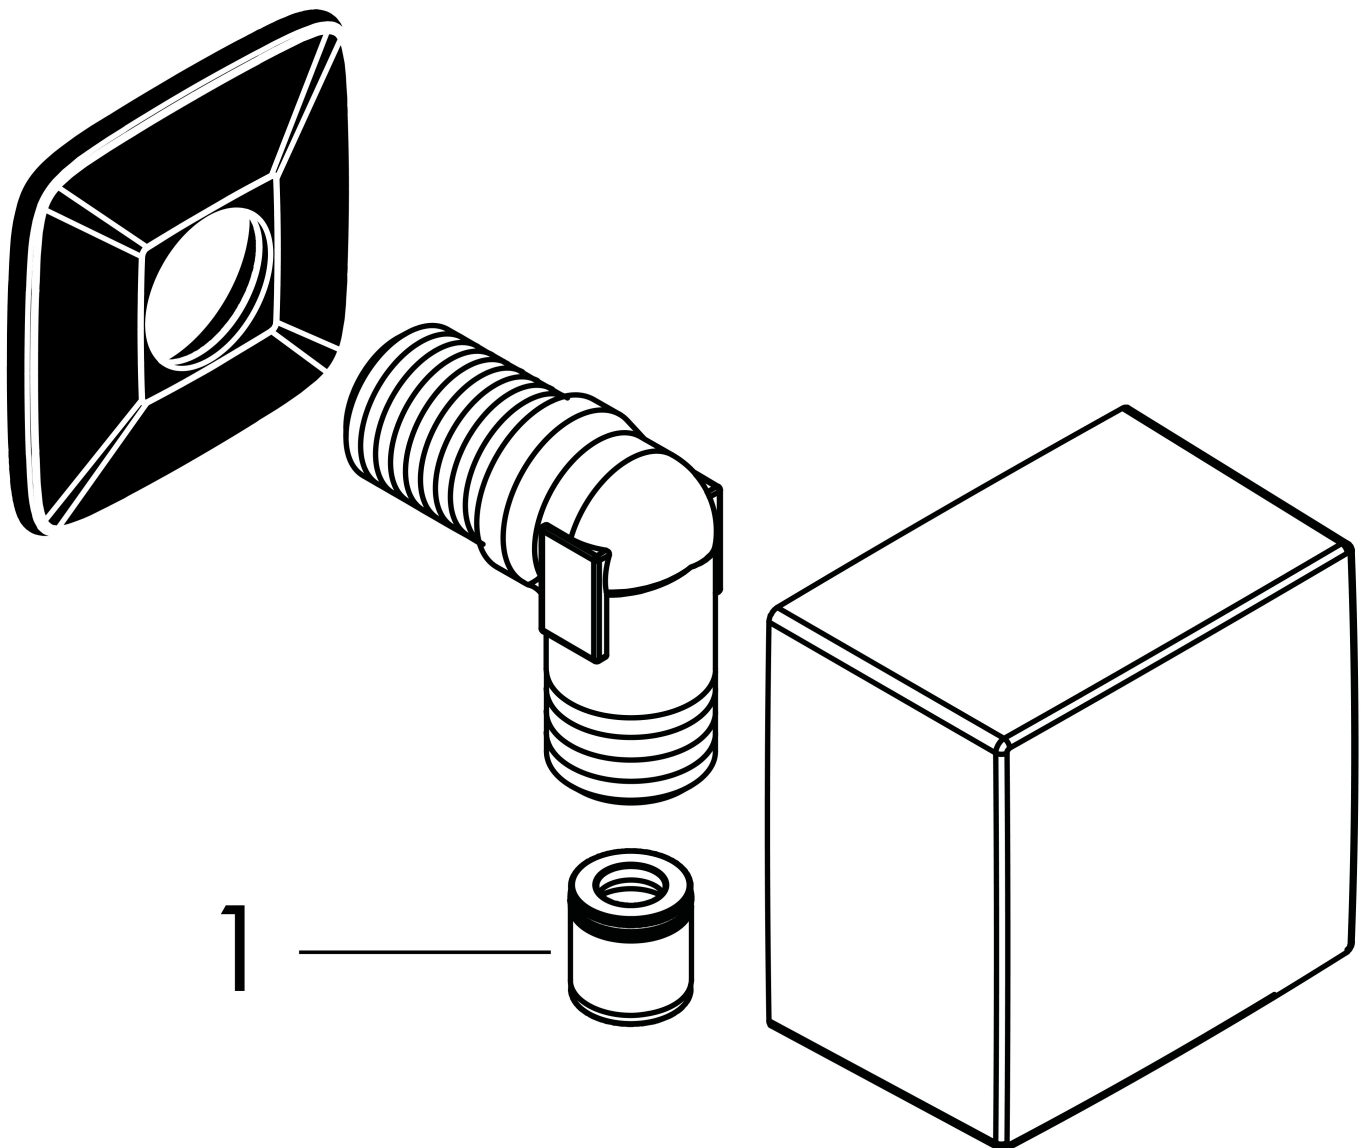

| | |
|-------------|--|
| Merk | hansgrohe |
| Artikelnaam | FixFit muuraansluitbocht Square met terugslagklep |
| Art.nr. | 26455000 |
| Oppervlakte | chrom |
| Netto prijs | 31,66 EUR |

Product foto

Kenmerken

- kunststof muuraansluitbocht
- materiaal cover: kunststof
- terugslagklep
- aansluiting: G $\frac{1}{2}$

Maat tekeningen

| | |
|-------------|--|
| Merk | hansgrohe |
| Artikelnaam | FixFit muuraansluitbocht Square met terugslagklep |
| Art.nr. | 26455000 |
| Oppervlakte | chrom |
| Netto prijs | 31,66 EUR |

Explosietekening voor bouwjaar: >08/14

Merk hansgrohe
 Artikelnaam **FixFit** muuraansluitbocht Square met terugslagklep
 Art.nr. 26455000
 Oppervlakte chroom
 Netto prijs 31,66 EUR

Onderdelen voor bouwjaar: >08/14