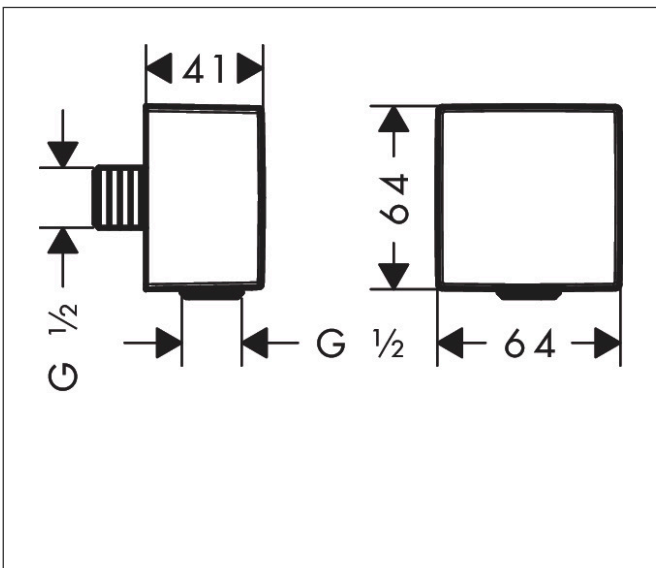

| | |
|-------------|--|
| Merk | hansgrohe |
| Artikelnaam | FixFit muuraansluitbocht Square met terugslagklep |
| Art.nr. | 26455000 |
| Oppervlakte | chrom |
| Netto prijs | 31,66 EUR |

Product foto

Kenmerken

- kunststof muuraansluitbocht
- materiaal cover: kunststof
- terugslagklep
- aansluiting: G $\frac{1}{2}$

Maat tekeningen

| | |
|-------------|--|
| Merk | hansgrohe |
| Artikelnaam | FixFit muuraansluitbocht Square met terugslagklep |
| Art.nr. | 26455000 |
| Oppervlakte | chrom |
| Netto prijs | 31,66 EUR |

Explosietekening voor bouwjaar: >08/14

Merk hansgrohe
 Artikelnaam **FixFit** muuraansluitbocht Square met terugslagklep
 Art.nr. 26455000
 Oppervlakte chroom
 Netto prijs 31,66 EUR

Onderdelen voor bouwjaar: >08/14

| Pos | Beschrijving | Art.nr. | Prijs |
|-----|------------------------|----------|-------|
| 1 | terugslagklepset DW 15 | 94074000 | 12,70 |