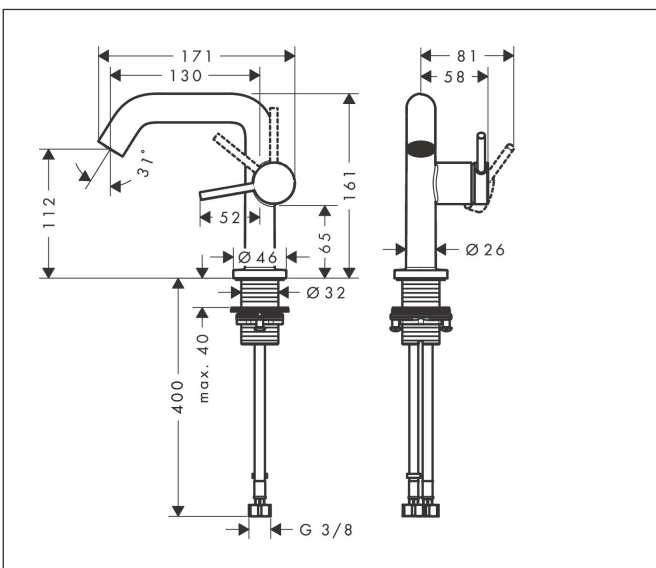

Merk hansgrohe
 Artikelnaam **Tecturis S** ééngreeps wastafelmengkraan 110 Fine CoolStart met PushOpen
 Art.nr. 73322000
 Oppervlakte chroom
 Netto prijs 206,38 EUR

Product foto

Kenmerken

- ComfortZone: 110
- voorsprong uitloop 130 mm
- uitloophoogte: 112 mm
- greepvariant: Met pingreep
- vaste uitloop
- straalsoort: normale straal
- maximale doorstroomhoeveelheid bij 3 bar: 5 l/min
- keramisch kardoes
- push-open afvoergarnituur G 1¼
- materiaal afvoergarnituur: metaal
- koud water met de greep in de middenpositie, bespaart energie en kosten
- EU taxonomie: max 6l/min - draagt substantieel bij aan duurzaamheid

Maat tekeningen

Technologie

Straalsoorten

Merk hansgrohe
 Artikelnaam **Tecturis S** ééngreeps wastafelmengkraan 110 Fine CoolStart met PushOpen
 Art.nr. 73322000
 Oppervlakte chroom
 Netto prijs 206,38 EUR

Stroomschema

Merk	hansgrohe
Artikelnaam	Tecturis S ééngreeps wastafelmengkraan 110 Fine CoolStart met PushOpen
Art.nr.	73322000
Oppervlakte	chrom
Netto prijs	206,38 EUR

Explosietekening voor bouwjaar: >06/23

Merk	hansgrohe
Artikelnaam	Tecturis S ééngreeps wastafelmengkraan 110 Fine CoolStart met PushOpen
Art.nr.	73322000
Oppervlakte	chrom
Netto prijs	206,38 EUR

Onderdelen voor bouwjaar: >06/23

Pos	Beschrijving	Art.nr.	Prijs
1	greep	94999000	34,01
2	greepstop	93735460	8,01
3	inbusschroef M5x5	98446000	3,12
4	rozet	94987000	17,26
5	moer	94989000	8,01
6	O-ring 28x1,5	98421000	3,12
7	O-ring 29x2	98391000	3,12
8	kardoes compl.	93760000	81,54
9	dichting	93383000	10,82
10	perlator M18x1 (5 l/min)	87493000	17,26
11	servicesleutel	93750000	8,01
12	vlakdichting	98749000	4,99
13	schachtbevestigingsset compl. (Ø 32)	13961000	21,22
14	aansluitslang 450 mm M8x0,75 G3/8	97206000	26,73
15	O-ring 6,6x1,6	93019000	3,12
a	Afvoerplug Push-Open	50100000	61,94
b	rozet voor geruild aansluiting	87494000	8,01