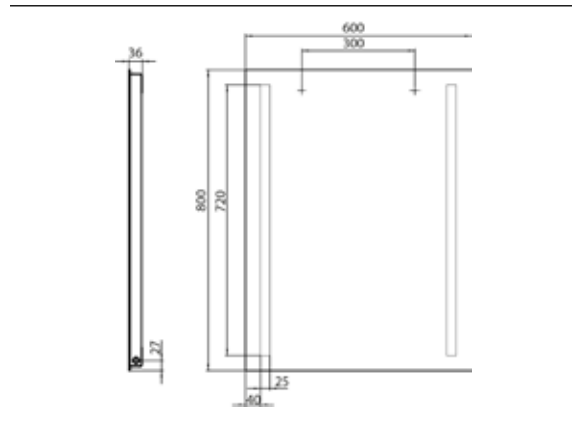

PRODUKTINFORMATION

LED-Lichtspiegel mit 2 Lichtausschnitten links und rechts. 600 x 800mm

Art.-Nr.4498 270 02

600 x 800 mm