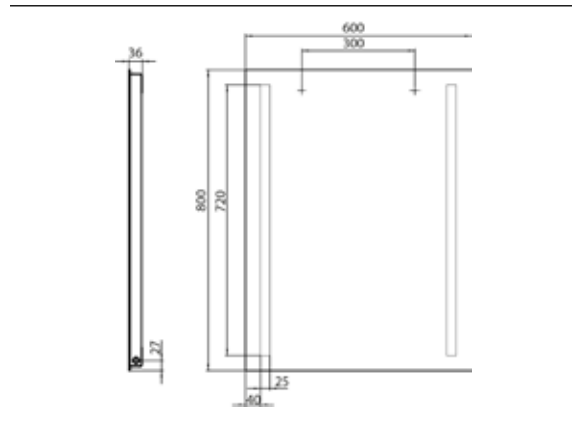

PRODUKTINFORMATION

LED-Lichtspiegel mit 2 Lichtausschnitten links und rechts. 600 x 800mm

Art.-Nr.4498 270 01

600 x 800 mm