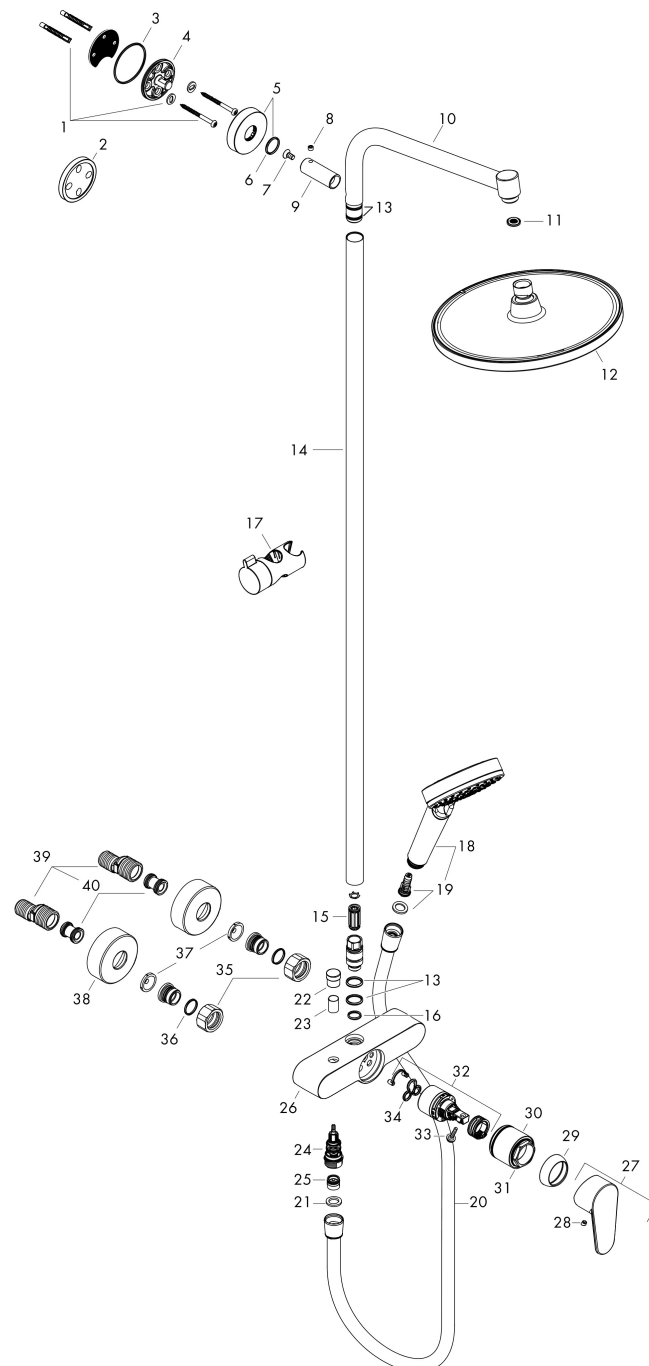

Merk hansgrohe
 Artikelnaam **Crometta S** Showerpipe 240 1jet met mengkraan
 Art.nr. 27269000
 Oppervlakte chroom
 Netto prijs 552,12 EUR

Stroomschema

Merk hansgrohe
 Artikelnaam **Crometta S** Showerpipe 240 1jet met mengkraan
 Art.nr. 27269000
 Oppervlakte chroom
 Netto prijs 552,12 EUR

Explosietekening voor bouwjaar: >04/16

Merk	hansgrohe
Artikelnaam	Crometta S Showerpipe 240 ljet met mengkraan
Art.nr.	27269000
Oppervlakte	chrom
Netto prijs	552,12 EUR

Onderdelen voor bouwjaar: >04/16

Pos	Beschrijving	Art.nr.	Prijs
1	bevestigingsmateriaal	96179000	10,40
2	opvulschijf 7 mm	95239000	12,70
3	O-Ring 50x2	98187000	3,00
4	muurflans	95688000	25,70
5	rozet Ø 60 mm	95692000	16,60
6	O-ring 20x2	98165000	3,00
7	schroef	92137000	4,80
8	inbusschroef M6x5	98447000	3,00
9	huls	92166000	32,70
10	douche-arm	93072000	113,70
11	zeefdichting	94246000	3,00
12	Hoofdouche	26723000	269,63
13	O-ring 15x2,5	98131000	3,00
14	stijgbuis 1000 mm	96743000	64,30
15	slagdemper	95009000	7,70
16	O-ring 12x2,25	98382000	3,00
17	schuifstuk cpl.	92366000	32,70
18	Handdouche	26330400	28,72
19	filter	97708000	4,80
20	doucheslang Isiflex'B 1,60 m	28276000	32,43
21	dichting	98058000	3,00
22	trekknop	97981000	16,60
23	huls	97979000	12,70
24	omstelling (inverse)	95657000	32,70
25	terugslagklep	97980000	12,70
26	funktieblok compl. zonder greep	93674000	300,40
27	greep	98532000	25,70
28	greepstop	96338000	3,00
29	afdekkap	97406000	16,60
30	moer	97977000	32,70
31	O-Ring 32x2	98193000	3,00
32	kardoes compl.	92730000	52,00
33	borgschroef	95140000	4,80
34	dichting	95008000	7,70

Merk hansgrohe
 Artikelnaam **Crometta S** Showerpipe 240 1jet met mengkraan
 Art.nr. 27269000
 Oppervlakte chroom
 Netto prijs 552,12 EUR

Onderdelen voor bouwjaar: >04/16

Pos	Beschrijving	Art.nr.	Prijs
35	moeren set	96157000	25,70
36	O-ring 17x1,5	98137000	3,00
37	zeefdichting	96922000	7,70
38	rozet Ø 68 mm	96467000	16,60
39	S-koppelingenset (±12 mm)	94140000	40,60
36	slagdemper	96429000	4,80