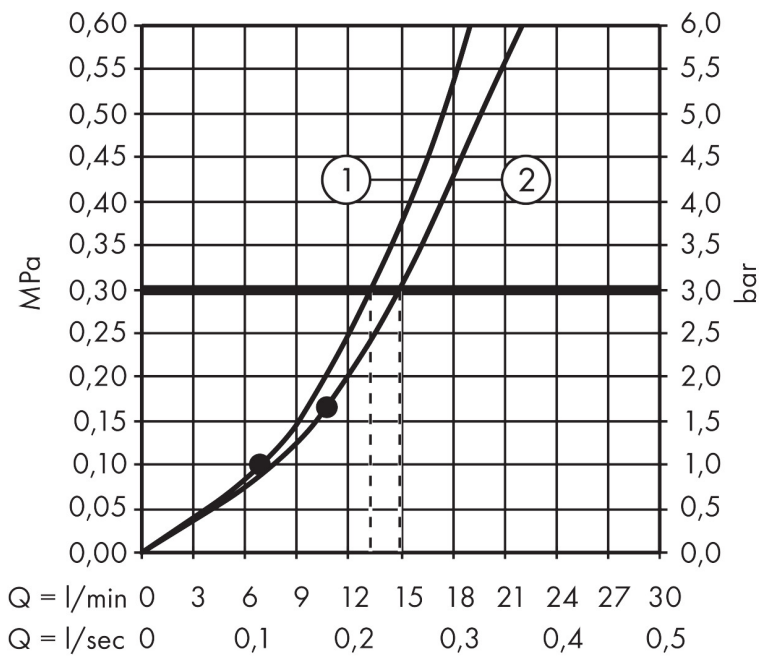

Merk hansgrohe
 Artikelnaam **Crometta S** Showerpipe 240 1jet met mengkraan
 Art.nr. 27269000
 Oppervlakte chroom
 Netto prijs 552,12 EUR

Stroomschema

Merk hansgrohe
 Artikelnaam **Crometta S** Showerpipe 240 1jet met mengkraan
 Art.nr. 27269000
 Oppervlakte chroom
 Netto prijs 552,12 EUR

Explosietekening voor bouwjaar: >04/16

Merk	hansgrohe
Artikelnaam	Crometta S Showerpipe 240 ljet met mengkraan
Art.nr.	27269000
Oppervlakte	chrom
Netto prijs	552,12 EUR

Onderdelen voor bouwjaar: >04/16

Pos	Beschrijving	Art.nr.	Prijs
1	bevestigingsmateriaal	96179000	10,40
2	opvulschijf 7 mm	95239000	12,70
3	O-Ring 50x2	98187000	3,00
4	muurflans	95688000	25,70
5	rozet Ø 60 mm	95692000	16,60
6	O-ring 20x2	98165000	3,00
7	schroef	92137000	4,80
8	inbusschroef M6x5	98447000	3,00
9	huls	92166000	32,70
10	douche-arm	93072000	113,70
11	zeefdichting	94246000	3,00
12	Hoofdouche	26723000	269,63
13	O-ring 15x2,5	98131000	3,00
14	stijgbuis 1000 mm	96743000	64,30
15	slagdemper	95009000	7,70
16	O-ring 12x2,25	98382000	3,00
17	schuifstuk cpl.	92366000	32,70
18	Handdouche	26330400	28,72
19	filter	97708000	4,80
20	doucheslang Isiflex'B 1,60 m	28276000	32,43
21	dichting	98058000	3,00
22	trekknop	97981000	16,60
23	huls	97979000	12,70
24	omstelling (inverse)	95657000	32,70
25	terugslagklep	97980000	12,70
26	funktieblok compl. zonder greep	93674000	300,40
27	greep	98532000	25,70
28	greepstop	96338000	3,00
29	afdekkap	97406000	16,60
30	moer	97977000	32,70
31	O-Ring 32x2	98193000	3,00
32	kardoes compl.	92730000	52,00
33	borgschroef	95140000	4,80
34	dichting	95008000	7,70

Merk hansgrohe
 Artikelnaam **Crometta S** Showerpipe 240 1jet met mengkraan
 Art.nr. 27269000
 Oppervlakte chroom
 Netto prijs 552,12 EUR

Onderdelen voor bouwjaar: >04/16

Pos	Beschrijving	Art.nr.	Prijs
35	moeren set	96157000	25,70
36	O-ring 17x1,5	98137000	3,00
37	zeefdichting	96922000	7,70
38	rozet Ø 68 mm	96467000	16,60
39	S-koppelingenset (±12 mm)	94140000	40,60
36	slagdemper	96429000	4,80