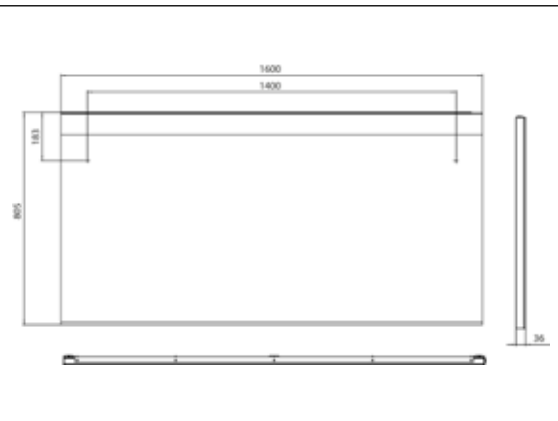

PRODUKTINFORMATION

LED-Lichtspiegel mit horizontalem Lichtausschnitt oben. 1.600 x 802mm

Art.-Nr.4498 250 16

1.600 x 805 mm