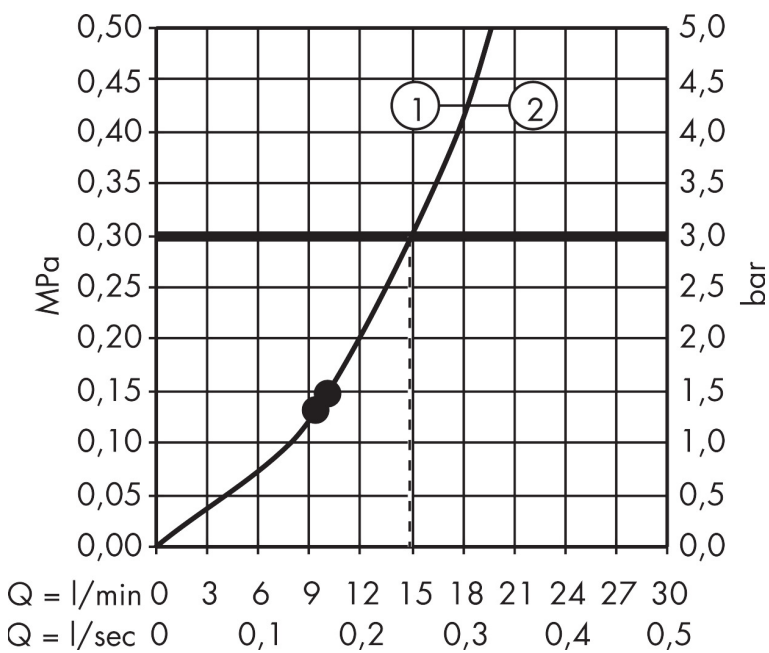

Merk	hansgrohe
Artikelnaam	Raindance E Showerpipe 360 1jet met thermostaat
Art.nr.	27112000
Oppervlakte	chrom
Netto prijs	1.720,60 EUR

Product foto

Maat tekeningen

Kenmerken

- bestaat uit: hoofddouche, handdouche, douchethermostaat, doucheslang, douchehouder, douchestang
- hoofddouche Raindance E 360 Air
- afmeting straalplaatoppervlak hoofddouche: 360 x 190 mm
- straalsoort hoofddouche: RainAir volle zachte regenstraal
- planchet gemaakt van veiligheidsglas
- planchet spiegelglas
- functie van: 10,1 l/min
- straalsoort handdouche: RainAir volle zachte regenstraal, Rain, Whirl intensieve massagestraal
- maximale doorstroomhoeveelheid voor Showerpipe bij 3 bar: 15 l/min
- minimale bedrijfsdruk: 1 bar
- maximale bedrijfsdruk: 10 bar
- kogelgewricht: hoek hoofddouche verstelbaar
- bij montage op bestaande G 3/4 aansluitingen is adapter #02026000 nodig
- lengte douchearm hoofddouche: 380 mm
- CoolContact thermostaat: Zorgt dat de buitenkant niet warm wordt, waardoor douchen nog veiliger wordt
- thermostaat Ecostat Select
- Veiligheidsblokkering bij 40°C
- SafetyFunctie: maximale warmwatertemperatuur vooraf instelbaar
- functies bediend met draaigreep

Technologie

Straalsoorten

Certificaat

Merk hansgrohe
 Artikelnaam **Raindance E** Showerpipe 360 1jet met thermostaat
 Art.nr. 27112000
 Oppervlakte chroom
 Netto prijs 1.720,60 EUR

Stroomschema

Merk hansgrohe
 Artikelnaam **Raindance E** Showerpipe 360 1jet met thermostaat
 Art.nr. 27112000
 Oppervlakte chroom
 Netto prijs 1.720,60 EUR