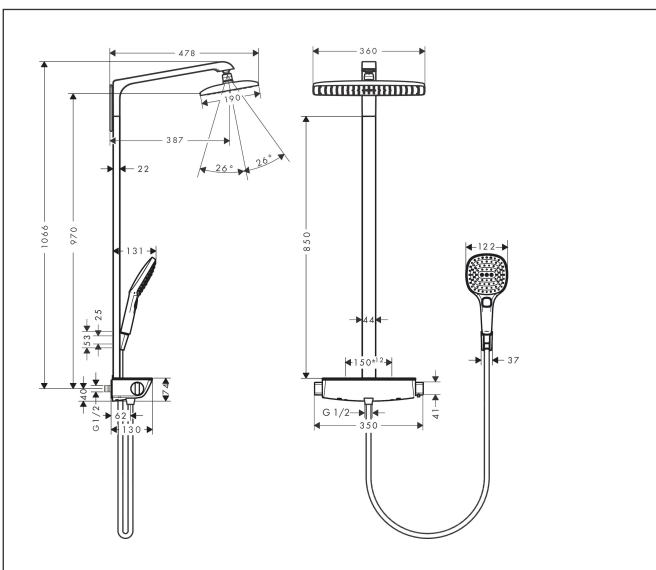

Merk	hansgrohe
Artikelnaam	Raindance E Showerpipe 360 1jet met thermostaat
Art.nr.	27112000
Oppervlakte	chrom
Netto prijs	1.720,60 EUR

Product foto

Maat tekeningen

Kenmerken

- bestaat uit: hoofddouche, handdouche, douchethermostaat, doucheslang, douchehouder, douchestang
- hoofddouche Raindance E 360 Air
- afmeting straalplaatoppervlak hoofddouche: 360 x 190 mm
- straalsoort hoofddouche: RainAir volle zachte regenstraal
- planchet gemaakt van veiligheidsglas
- planchet spiegelglas
- functie van: 10,1 l/min
- straalsoort handdouche: RainAir volle zachte regenstraal, Rain, Whirl intensieve massagestraal
- maximale doorstroomhoeveelheid voor Showerpipe bij 3 bar: 15 l/min
- minimale bedrijfsdruk: 1 bar
- maximale bedrijfsdruk: 10 bar
- kogelgewricht: hoek hoofddouche verstelbaar
- bij montage op bestaande G 3/4 aansluitingen is adapter #02026000 nodig
- lengte douchearm hoofddouche: 380 mm
- CoolContact thermostaat: Zorgt dat de buitenkant niet warm wordt, waardoor douchen nog veiliger wordt
- thermostaat Ecostat Select
- Veiligheidsblokkering bij 40°C
- SafetyFunctie: maximale warmwatertemperatuur vooraf instelbaar
- functies bediend met draaigreep