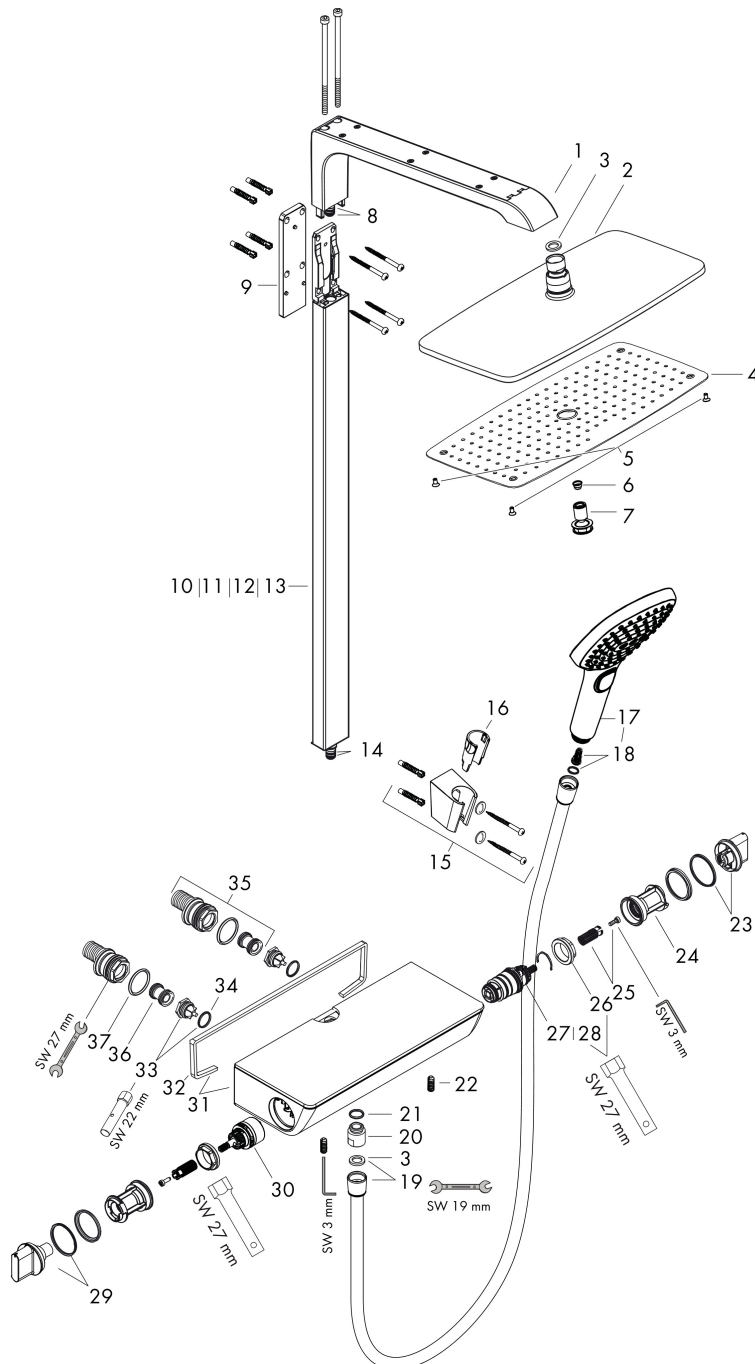

Merk hansgrohe
Artikelnaam **Raindance E** Showerpipe 360 1jet met thermostaat
Art.nr. 27112000
Oppervlakte chroom
Netto prijs 1.720,60 EUR

Explosietekening voor bouwjaar: >02/15

Merk	hansgrohe
Artikelnaam	Raindance E Showerpipe 360 1jet met thermostaat
Art.nr.	27112000
Oppervlakte	chrom
Netto prijs	1.720,60 EUR

Onderdelen voor bouwjaar: >02/15

Pos	Beschrijving	Art.nr.	Prijs
1	douche-arm	92267000	227,60
2	Hoofddouche met binnendraad G½	27381000	676,33
3	dichting	98058000	3,00
4	straalschijf compl.	92295000	113,70
5	schroef-set	92834000	10,40
6	zeef	97735000	3,00
7	AIR ventiel	95416000	32,70
8	O-ring 9x1,5	98117000	3,00
9	opvulschijf 7 mm	95960000	32,70
10	stijgbuis met afdekking (850 mm)	92265000	227,60
11	stijgbuis met afdekking (950 mm)	92357000	227,60
12	stijgbuis met afdekking (1282 mm)	92266000	300,40
13	stijgbuis met afdekking (1382 mm)	92358000	365,40
14	O-ring 9x1,8	98118000	3,00
15	douchehouder	28331000	28,72
16	gummi	98918000	3,00
17	Handdouche	26520000	109,80
18	filter	97708000	4,80
19	doucheslang Isiflex'B 1,60 m	28276000	32,43
20	muuraansluitbocht	96044000	12,70
21	O-ring 14x2	98129000	3,00
22	inbusschroef M6x16 inclusief O-ring 29x3	98372000	7,70
23	thermostaatgreep	95770000	52,00
24	aanslagring	95771000	7,70
25	greepadapter m. schroef	92130000	4,80
26	moer	98913000	16,60
27	temperatuur regeleenheid	98282000	91,50
28	regeleenheid voor verwisselde aansluitingen	92373000	227,60
29	greep	95957000	64,30
30	bovendeel met omstelling	98283000	64,30
31	kap	98478000	227,60
32	dichting	97530000	4,80
33	terugslagklep (drukbestendig tot 2 MPa)	95773000	25,70
34	O-ring 17x2	98199000	3,00