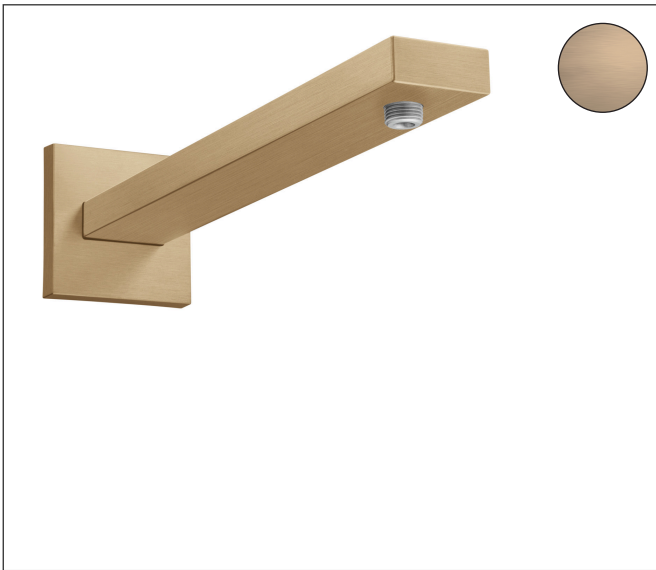

Merk hansgrohe
 Artikelnaam douche-arm Square 38,9 cm
 Art.nr. 27694140
 Oppervlakte Brushed Bronze
 Netto prijs 366,97 EUR

Product foto

Kenmerken

- lengte: 390 mm
- van messing
- aansluiting: G1/2

Maat tekeningen

Merk	hansgrohe
Artikelnaam	douche-arm Square 38,9 cm
Art.nr.	27694140
Oppervlakte	Brushed Bronze
Netto prijs	366,97 EUR

Explosietekening voor bouwjaar: >01/21

Merk hansgrohe
 Artikelnaam douche-arm Square 38,9 cm
 Art.nr. 27694140
 Oppervlakte Brushed Bronze
 Netto prijs 366,97 EUR

Onderdelen voor bouwjaar: >01/21

Pos	Beschrijving	Art.nr.	Prijs
1	bevestigingsmateriaal	96179000	10,40
2	muurflans	93441000	52,00
3	O-ring 6x2	98458000	3,00
4	aansluiting	93416000	40,60
5	kap	93126140	49,10
6	schroef	93431000	7,70
7	douche-arm	93221140	341,40