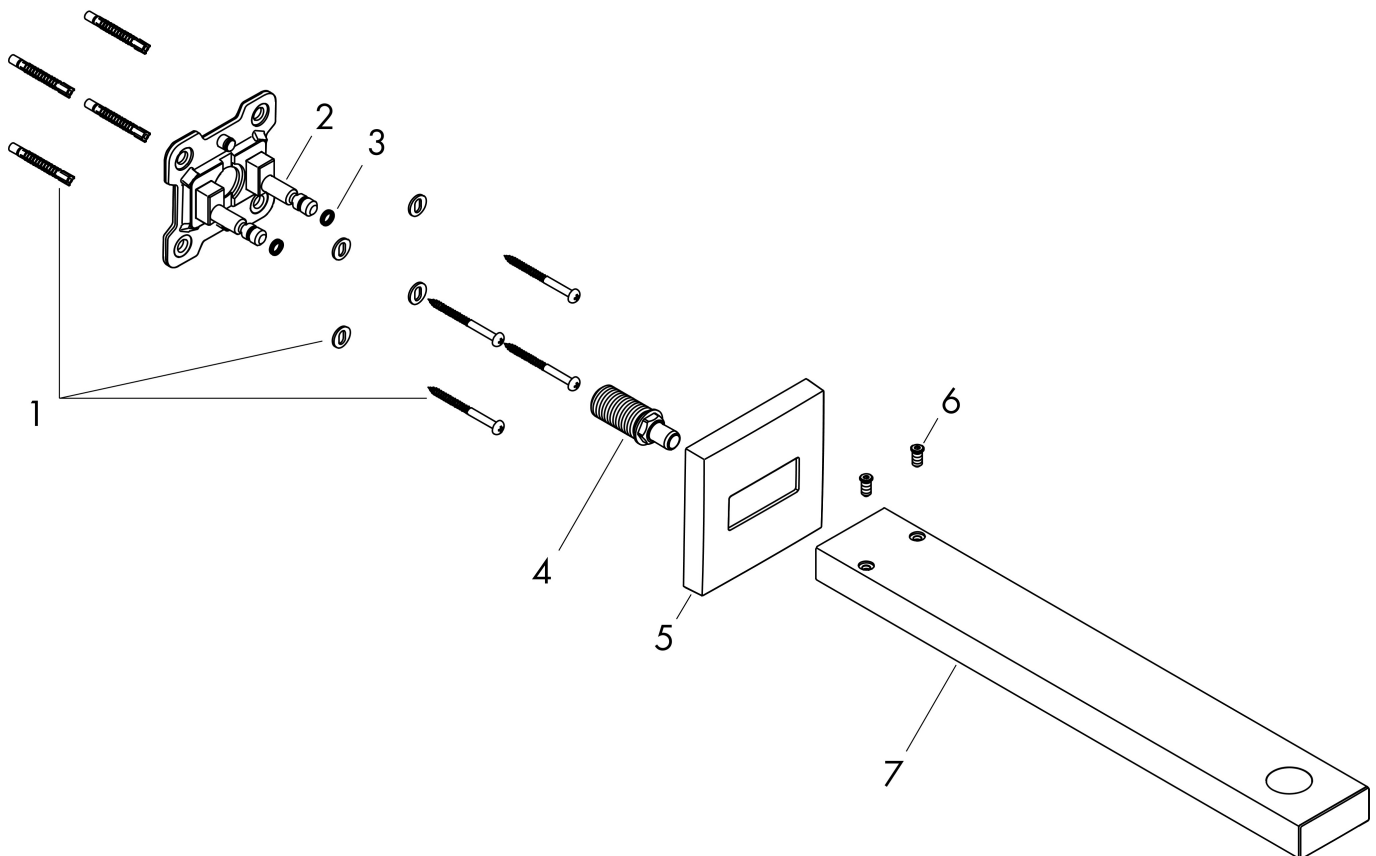

Merk hansgrohe
 Artikelnaam douche-arm Square 38,9 cm
 Art.nr. 27694140
 Oppervlakte Brushed Bronze
 Netto prijs 366,97 EUR

Product foto

Kenmerken

- lengte: 390 mm
- van messing
- aansluiting: G1/2

Maat tekeningen

Merk	hansgrohe
Artikelnaam	douche-arm Square 38,9 cm
Art.nr.	27694140
Oppervlakte	Brushed Bronze
Netto prijs	366,97 EUR

Explosietekening voor bouwjaar: >01/21

Merk hansgrohe
 Artikelnaam douche-arm Square 38,9 cm
 Art.nr. 27694140
 Oppervlakte Brushed Bronze
 Netto prijs 366,97 EUR

Onderdelen voor bouwjaar: >01/21

Pos	Beschrijving	Art.nr.	Prijs
1	bevestigingsmateriaal	96179000	10,40
2	muurflans	93441000	52,00
3	O-ring 6x2	98458000	3,00
4	aansluiting	93416000	40,60
5	kap	93126140	49,10
6	schroef	93431000	7,70
7	douche-arm	93221140	341,40