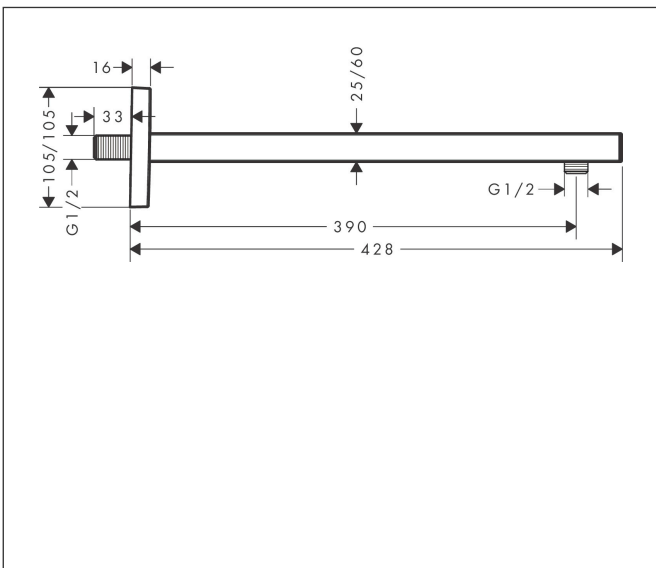

Merk hansgrohe
 Artikelnaam douche-arm Square 38,9 cm
 Art.nr. 27694140
 Oppervlakte Brushed Bronze
 Netto prijs 366,97 EUR

Product foto

Kenmerken

- lengte: 390 mm
- van messing
- aansluiting: G1/2

Maat tekeningen

Merk	hansgrohe
Artikelnaam	douche-arm Square 38,9 cm
Art.nr.	27694140
Oppervlakte	Brushed Bronze
Netto prijs	366,97 EUR

Explosietekening voor bouwjaar: >01/21

Merk hansgrohe
 Artikelnaam douche-arm Square 38,9 cm
 Art.nr. 27694140
 Oppervlakte Brushed Bronze
 Netto prijs 366,97 EUR

Onderdelen voor bouwjaar: >01/21

Pos	Beschrijving	Art.nr.	Prijs
1	bevestigingsmateriaal	96179000	10,40
2	muurflans	93441000	52,00
3	O-ring 6x2	98458000	3,00
4	aansluiting	93416000	40,60
5	kap	93126140	49,10
6	schroef	93431000	7,70
7	douche-arm	93221140	341,40