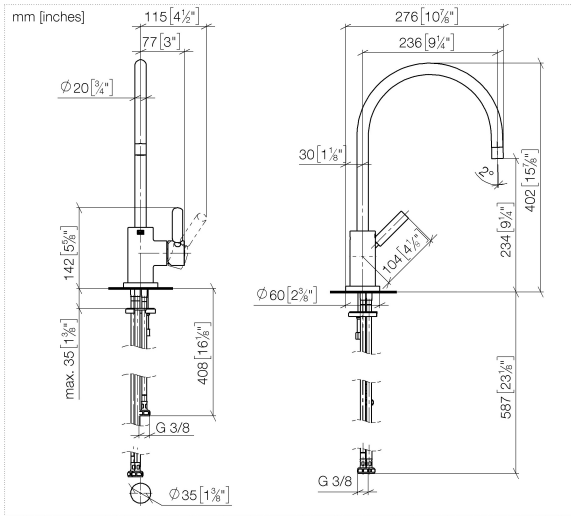

33 836 888

TARA Einhebelmischer für Spül-/ Profibrause - Platin gebürstet

TARA

33 836 888

33 836 888

Durchflussdiagramm

TARA Einhebelmischer für Spül-/ Profibrause - Platin gebürstet

TARA