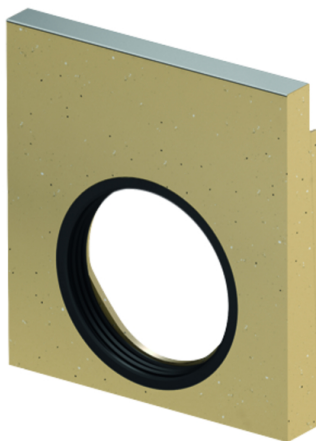

eindplaat voor gooteinde

productinformatie

beschrijving

- gewicht: 10,2 kg