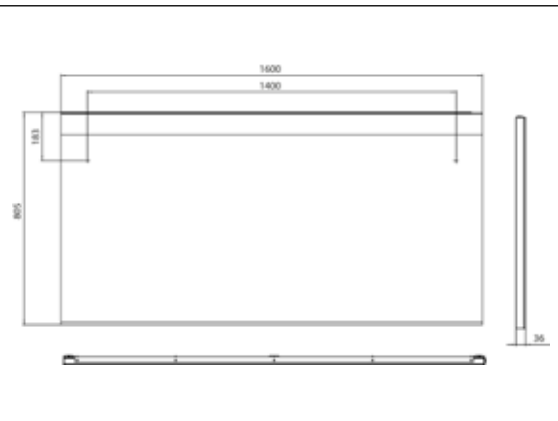

PRODUKTINFORMATION

LED-Lichtspiegel mit horizontalem Lichtausschnitt oben. 1.600 x 802mm

Art.-Nr.4498 250 15

1.600 x 805 mm