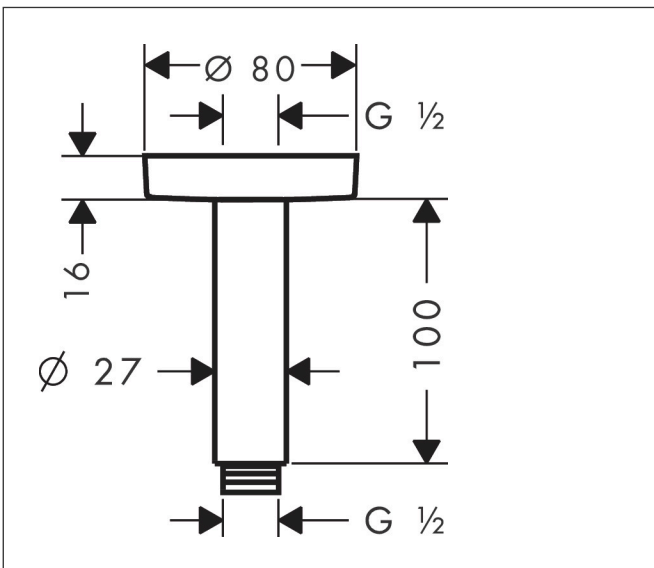

Merk	hansgrohe
Artikelnaam	plafondbevestiging S 100 mm
Art.nr.	27393670
Oppervlakte	Mat zwart
Netto prijs	99,91 EUR

Product foto

Kenmerken

- lengte: 100 mm
- schachtdiameter: 27 mm
- gebruiksdoel: geschikt als bevestiging en als verlenging van bevestiging
- van messing
- aansluiting: G $\frac{1}{2}$

Maat tekeningen

Merk	hansgrohe
Artikelnaam	plafondbevestiging S 100 mm
Art.nr.	27393670
Oppervlakte	Mat zwart
Netto prijs	99,91 EUR

Explosietekening voor bouwjaar: >12/20

Merk hansgrohe
 Artikelnaam plafondbevestiging S 100 mm
 Art.nr. 27393670
 Oppervlakte Mat zwart
 Netto prijs 99,91 EUR

Onderdelen voor bouwjaar: >12/20

Pos	Beschrijving	Art.nr.	Prijs
1	aansluiting	95188000	25,70
2	bevestigingsmateriaal	95208000	52,00
3	O-ring 34x2	98383000	4,80
4	rozet Ø 80 mm	92122670	38,60
5	douche-arm	27479XXX	
6	O-ring 16x2	98133000	3,00