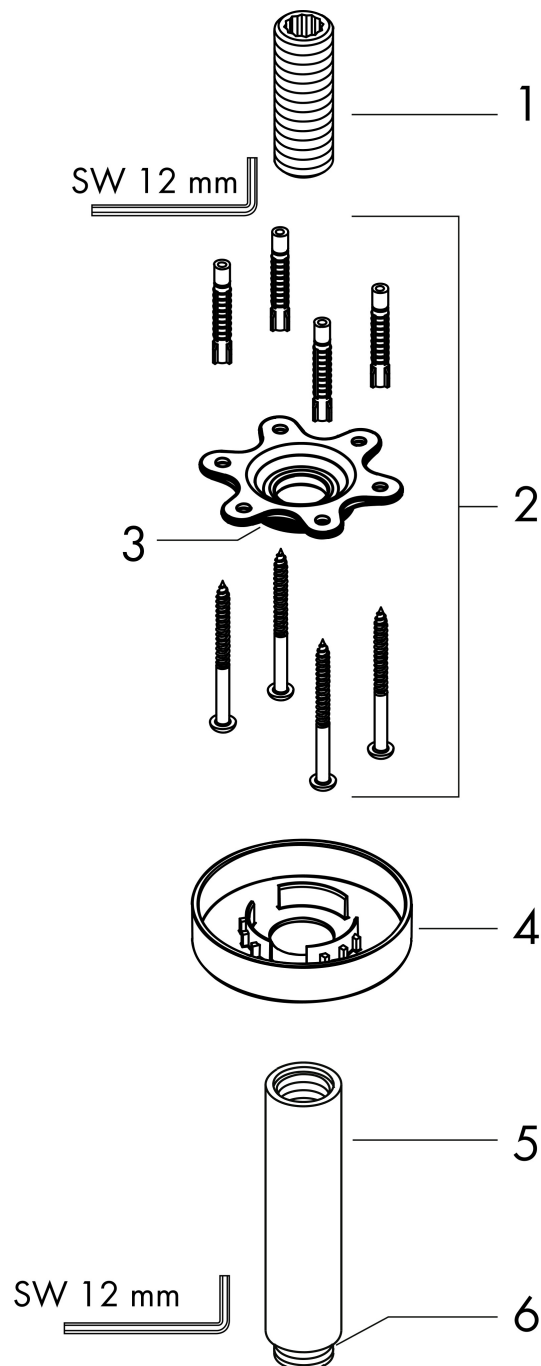

Merk	hansgrohe
Artikelnaam	plafondbevestiging S 100 mm
Art.nr.	27393670
Oppervlakte	Mat zwart
Netto prijs	99,91 EUR

Product foto

Kenmerken

- lengte: 100 mm
- schachtdiameter: 27 mm
- gebruiksdoel: geschikt als bevestiging en als verlenging van bevestiging
- van messing
- aansluiting: G $\frac{1}{2}$

Maat tekeningen

Merk	hansgrohe
Artikelnaam	plafondbevestiging S 100 mm
Art.nr.	27393670
Oppervlakte	Mat zwart
Netto prijs	99,91 EUR

Explosietekening voor bouwjaar: >12/20

Merk hansgrohe
 Artikelnaam plafondbevestiging S 100 mm
 Art.nr. 27393670
 Oppervlakte Mat zwart
 Netto prijs 99,91 EUR

Onderdelen voor bouwjaar: >12/20

Pos	Beschrijving	Art.nr.	Prijs
1	aansluiting	95188000	25,70
2	bevestigingsmateriaal	95208000	52,00
3	O-ring 34x2	98383000	4,80
4	rozet Ø 80 mm	92122670	38,60
5	douche-arm	27479XXX	
6	O-ring 16x2	98133000	3,00