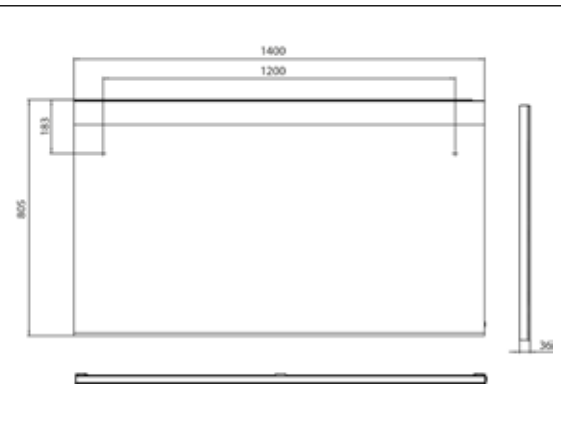

## PRODUKTINFORMATION

LED-Lichtspiegel mit horizontalem Lichtausschnitt oben. 1.400 x 802mm

Art.-Nr.4498 250 14

1.400 x 805 mm