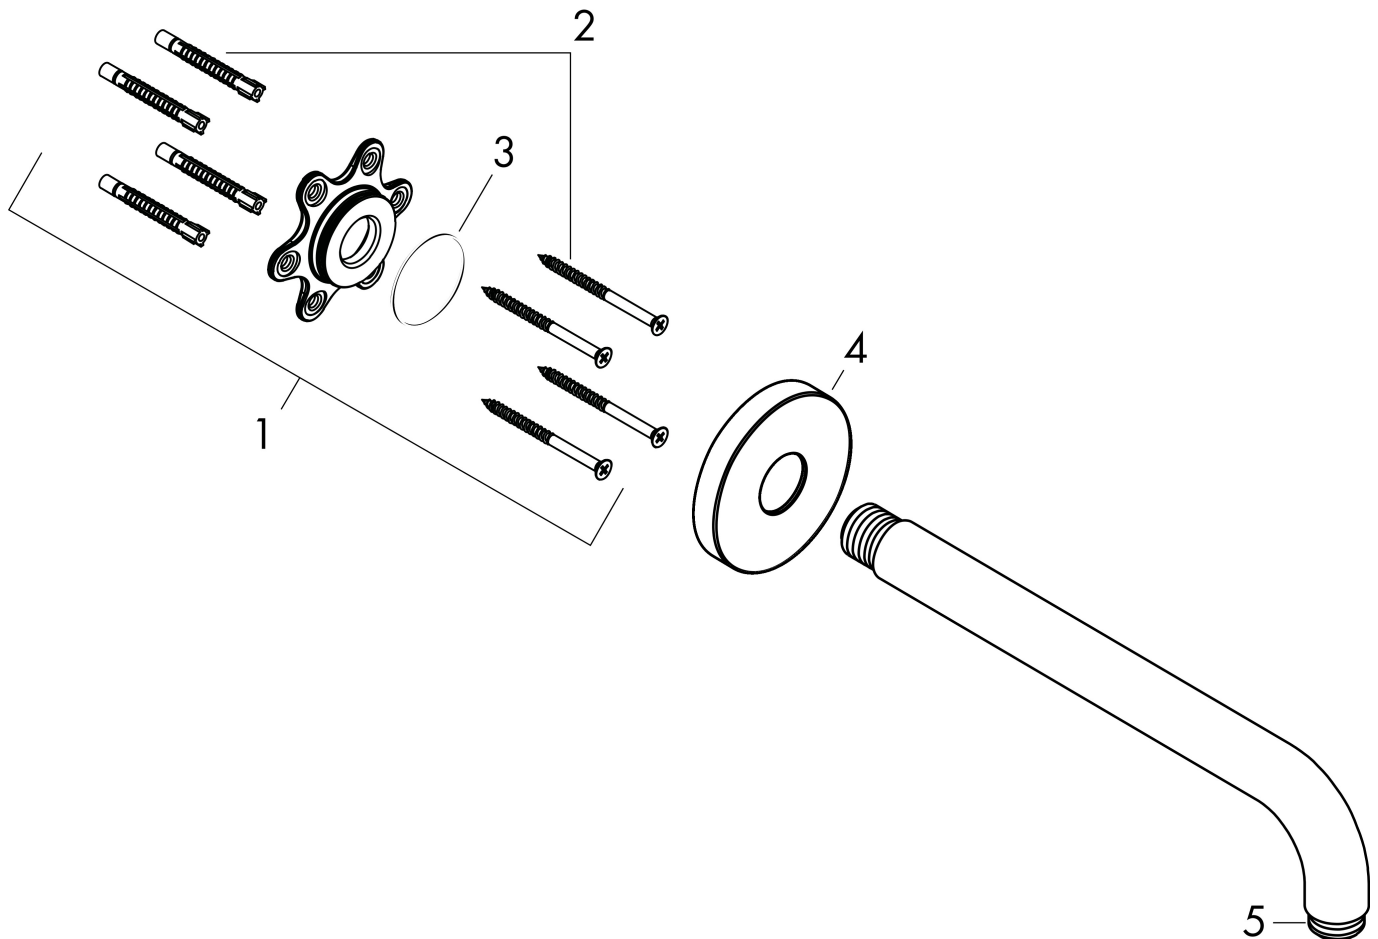

Merk hansgrohe
Artikelnaam douche-arm 389 mm
Art.nr. 27413700
Oppervlakte Mat wit
Netto prijs 148,92 EUR

Product foto

Kenmerken

- lengte: 389 mm
- van messing
- aansluiting: G1/2
- uitvoering: hoek 90°

Maat tekeningen

Merk	hansgrohe
Artikelnaam	douche-arm 389 mm
Art.nr.	27413700
Oppervlakte	Mat wit
Netto prijs	148,92 EUR

Explosietekening voor bouwjaar: >12/20

Merk hansgrohe
 Artikelnaam douche-arm 389 mm
 Art.nr. 27413700
 Oppervlakte Mat wit
 Netto prijs 148,92 EUR

Onderdelen voor bouwjaar: >12/20

Pos	Beschrijving	Art.nr.	Prijs
1	bevestigingsmateriaal	95208000	52,00
2	bevestigingsmateriaal	40916000	4,80
3	O-ring 34x2	98383000	4,80
4	rozet Ø 80 mm	98940700	30,60
5	O-ring 16x2	98133000	3,00