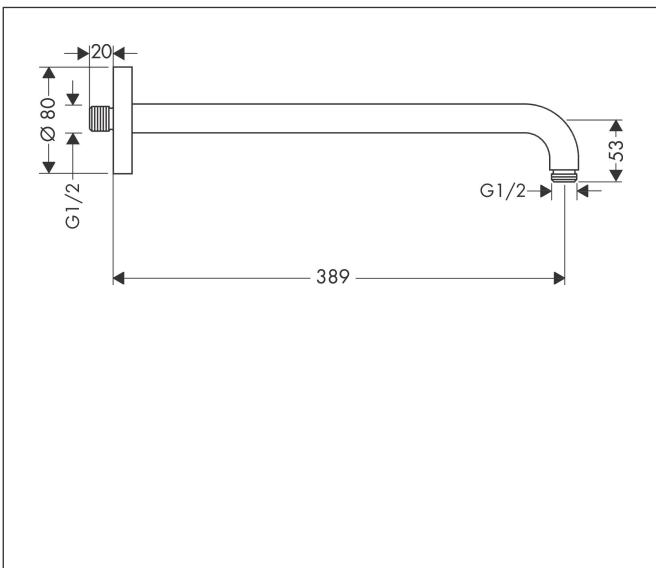

Merk hansgrohe
Artikelnaam douche-arm 389 mm
Art.nr. 27413700
Oppervlakte Mat wit
Netto prijs 148,92 EUR

Product foto

Kenmerken

- lengte: 389 mm
- van messing
- aansluiting: G1/2
- uitvoering: hoek 90°

Maat tekeningen

Merk	hansgrohe
Artikelnaam	douche-arm 389 mm
Art.nr.	27413700
Oppervlakte	Mat wit
Netto prijs	148,92 EUR

Explosietekening voor bouwjaar: >12/20

Merk hansgrohe
 Artikelnaam douche-arm 389 mm
 Art.nr. 27413700
 Oppervlakte Mat wit
 Netto prijs 148,92 EUR

Onderdelen voor bouwjaar: >12/20

Pos	Beschrijving	Art.nr.	Prijs
1	bevestigingsmateriaal	95208000	52,00
2	bevestigingsmateriaal	40916000	4,80
3	O-ring 34x2	98383000	4,80
4	rozet Ø 80 mm	98940700	30,60
5	O-ring 16x2	98133000	3,00