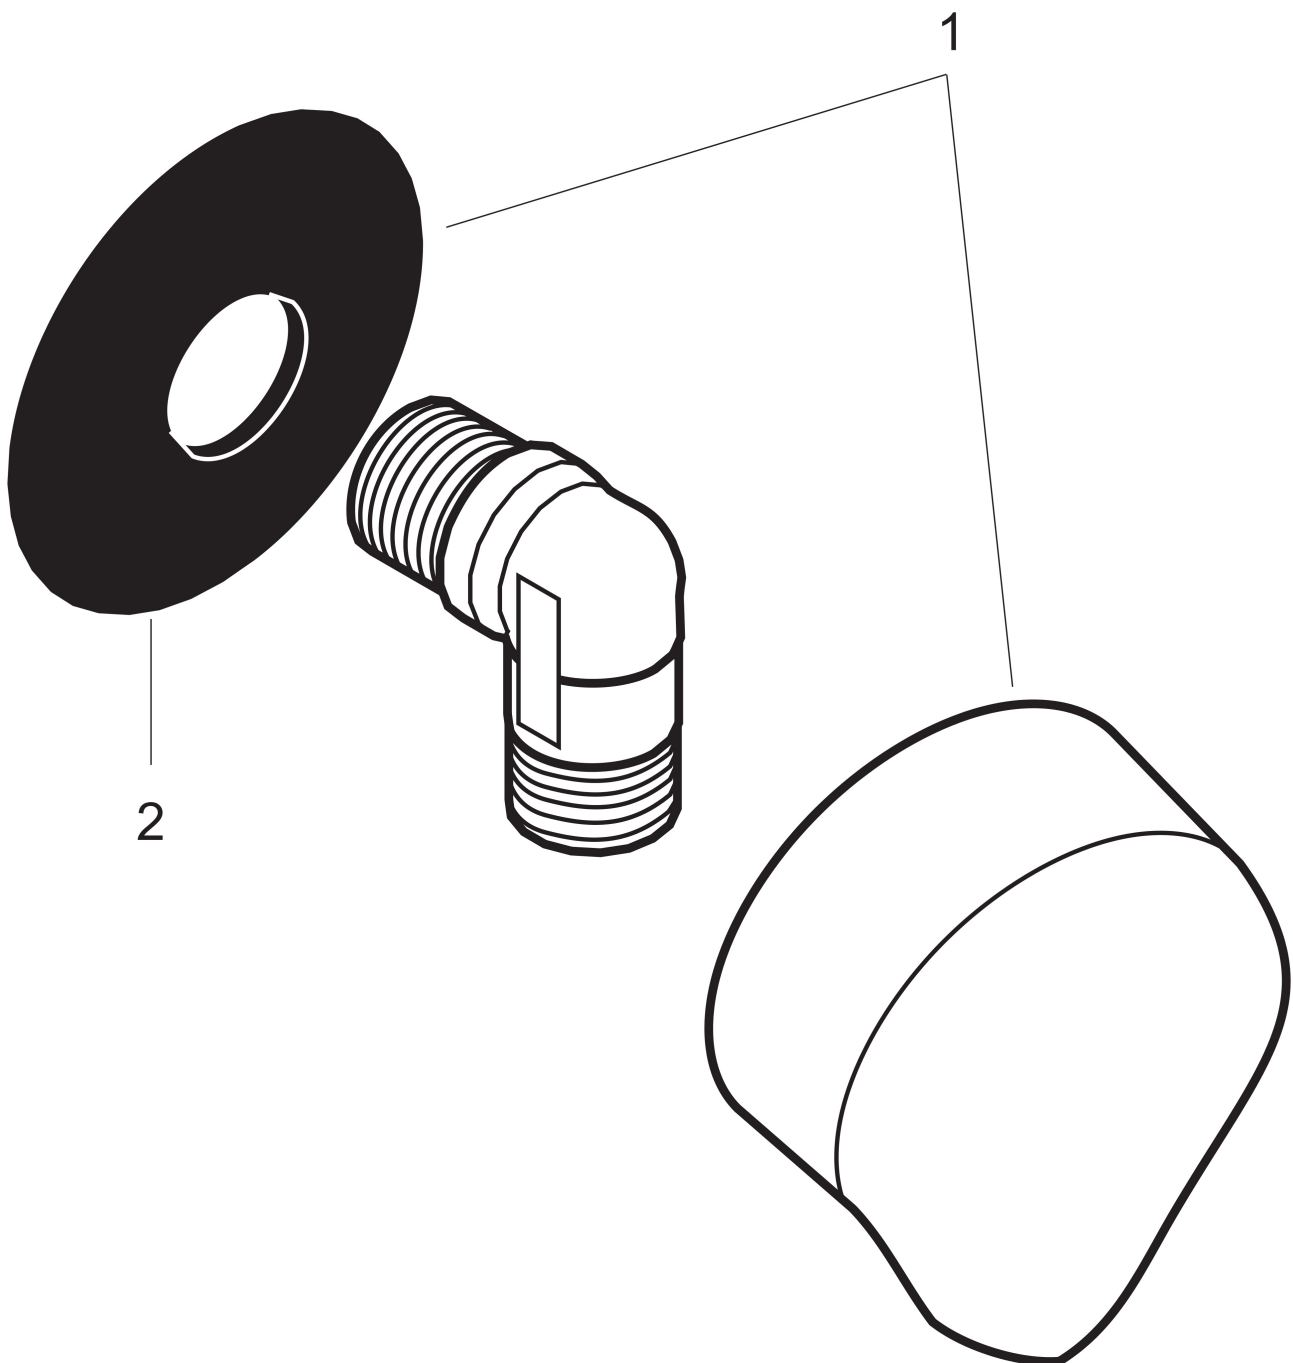

Merk hansgrohe
 Artikelnaam **FixFit** muuraansluitbocht E zonder terugslagklep
 Art.nr. 27454140
 Oppervlakte Brushed Bronze
 Netto prijs 52,25 EUR

Product foto

Kenmerken

- voor doucheslang met conische moer aan beide zijden
- kunststof muuraansluitbocht
- materiaal cover: kunststof
- aansluiting: G $\frac{1}{2}$

Maat tekeningen

Merk	hansgrohe
Artikelnaam	FixFit muuraansluitbocht E zonder terugslagklep
Art.nr.	27454140
Oppervlakte	Brushed Bronze
Netto prijs	52,25 EUR

Explosietekening voor bouwjaar: >06/20

Merk hansgrohe
 Artikelnaam **FixFit** muuraansluitbocht E zonder terugslagklep
 Art.nr. 27454140
 Oppervlakte Brushed Bronze
 Netto prijs 52,25 EUR

Onderdelen voor bouwjaar: >06/20

Pos	Beschrijving	Art.nr.	Prijs
1	afdekkap	97454140	38,60
2	wandhouder	98557000	4,80