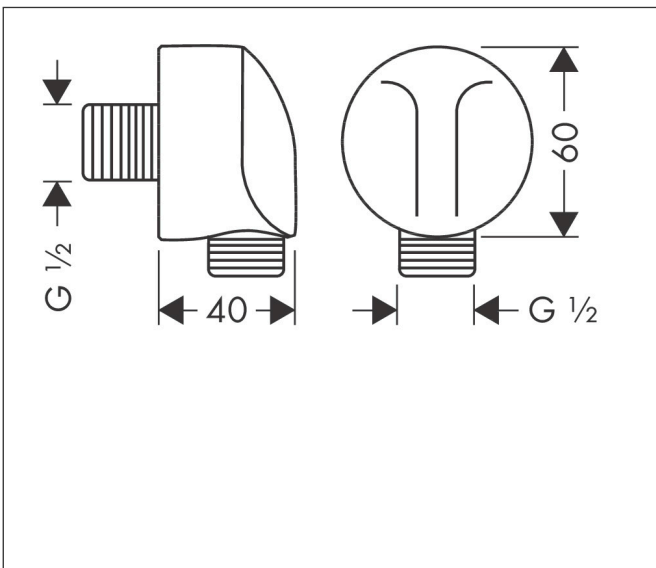

Merk hansgrohe
 Artikelnaam **FixFit** muuraansluitbocht E zonder terugslagklep
 Art.nr. 27454140
 Oppervlakte Brushed Bronze
 Netto prijs 52,25 EUR

Product foto

Kenmerken

- voor doucheslang met conische moer aan beide zijden
- kunststof muuraansluitbocht
- materiaal cover: kunststof
- aansluiting: G $\frac{1}{2}$

Maat tekeningen

Merk	hansgrohe
Artikelnaam	FixFit muuraansluitbocht E zonder terugslagklep
Art.nr.	27454140
Oppervlakte	Brushed Bronze
Netto prijs	52,25 EUR

Explosietekening voor bouwjaar: >06/20

Merk hansgrohe
 Artikelnaam **FixFit** muuraansluitbocht E zonder terugslagklep
 Art.nr. 27454140
 Oppervlakte Brushed Bronze
 Netto prijs 52,25 EUR

Onderdelen voor bouwjaar: >06/20

Pos	Beschrijving	Art.nr.	Prijs
1	afdekkap	97454140	38,60
2	wandhouder	98557000	4,80