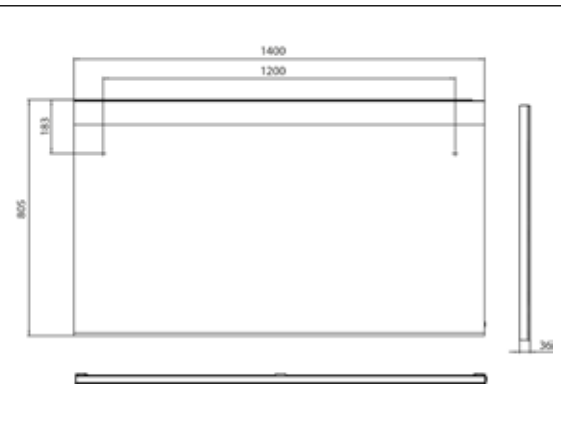

PRODUKTINFORMATION

LED-Lichtspiegel mit horizontalem Lichtausschnitt oben. 1.400 x 802mm

Art.-Nr.4498 250 13

1.400 x 805 mm