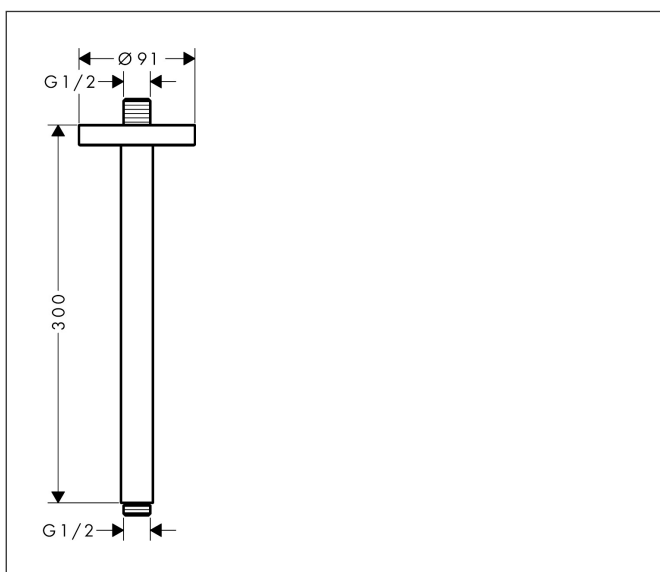

Merk	AXOR
Artikelnaam	<b>AXOR ShowerSolutions</b> Plafondaansluiting S 300 mm
Art.nr.	26433000
Oppervlakte	chrom
Netto prijs	274,93 EUR

## Kenmerken

- lengte: 300 mm
- van messing
- aansluiting: G1/2

## Maat tekeningen

Merk	AXOR
Artikelnaam	<b>AXOR ShowerSolutions</b> Plafondaansluiting S 300 mm
Art.nr.	26433000
Oppervlakte	chrom
Netto prijs	274,93 EUR

## Onderdelen voor bouwjaar: >07/17

Pos	Beschrijving	Art.nr.	Prijs
1	aansluiting	93418000	32,70
2	O-ring 14x2	98129000	3,00
3	bevestigingsmateriaal	96179000	10,40
4	rozet	93827000	64,30