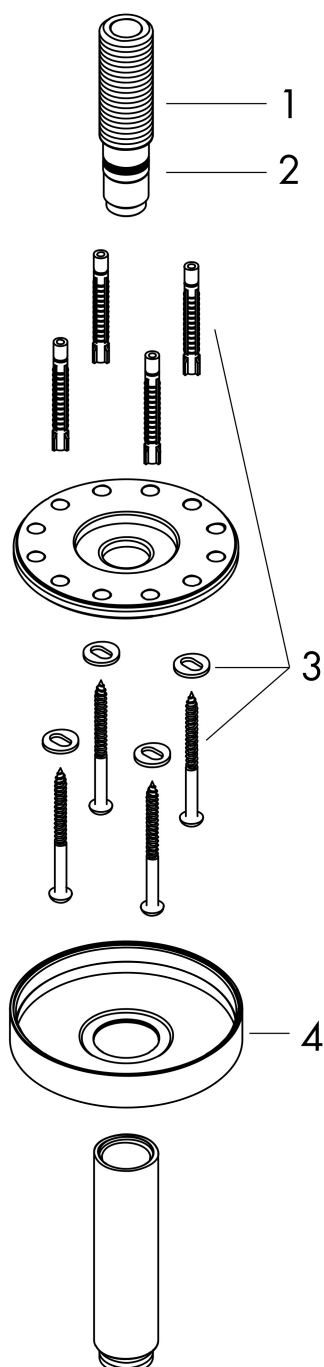

Merk	AXOR
Artikelnaam	AXOR ShowerSolutions Plafondaansluiting S 300 mm
Art.nr.	26433000
Oppervlakte	chrom
Netto prijs	274,93 EUR

Explosietekening voor bouwjaar: >07/17