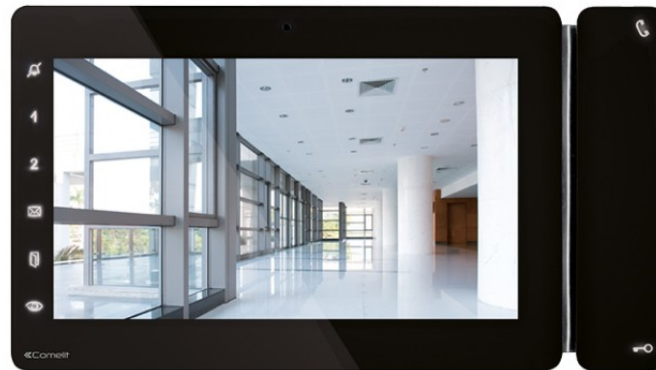

**6802B****MONITOR MAXI 7 INCH ZWART, S2**

Kleurenmonitor met 7-inch 16:9 touchscreen, handsfree full duplex. Mogelijkheid om de helderheid, contrast, audiovolume en het volume van de oproeptoon in te stellen. Voorzien van slot voor micro SD-kaart. Aanpassing van de beltoon mogelijk. Met memo-functie en adresboek voor het beheer van de intercomoproepen. Biedt standaard de mogelijkheid voor aansluiting van een etagebel en extra bel. Beschikt over paniek- en alarmingang. Sensitive Touch bedieningen met LED-achtergrondverlichting. De bediening voor het openen van de deur en de audio-inschakeling zijn altijd zichtbaar terwijl alle andere bedieningen zichtbaar zijn door aanraking of swipe. Beschikt bovendien over een toets voor beeldoproep, een toets voor selecteerbare privacy- of artsfunctie (met signalerings-LED) en 2 programmeerbare toetsen voor diverse functies. Indicatielampje voor 'deur open' en 'berichten'. Inbouw, opbouw en met bureausteun. Afmetingen 223x124x25mm. Compatibel met videoformaat H264

AWARDSDESIGN
MILANO

6802B

MONITOR MAXI 7 INCH ZWART, S2

ALGEMENE DATA

Hoogte (mm)	124
Breedte (mm)	223
Diepte (mm)	25
Gewicht van het product (g)	700
Productkleur	Zwart RAL9005
Type behuizing	ABS, Glas
Inbouwmontage	Ja, met een speciaal accessoire
Wandmontage	Ja

COMPATIBELE SYSTEMEN

ViP	Ja
-----	----

DISPLAY

Display grootte (")	7
Beeldverhouding	16:9
Touch screen	Ja, resistieve
Resolutie (pixels)	800x480
OSD menu	Ja

AUDIOFUNCTIES

Functie Induction Loop	Ja
Microfoon	4mm (Ø), Omnidirectioneel
Luidspreker	80mm (Ø), 80 Ohm, 1W
Technologieën geïmplementeerd	Full-Duplex