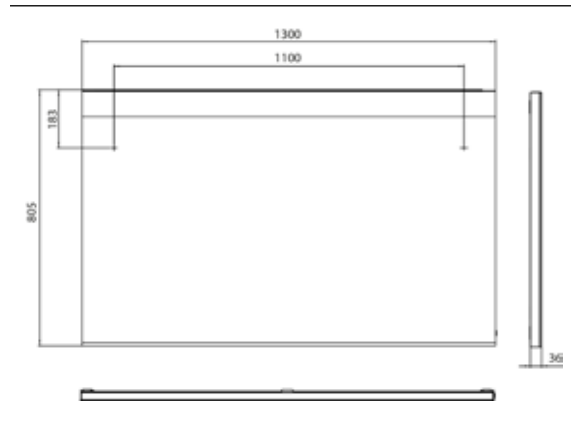

PRODUKTINFORMATION

LED-Lichtspiegel mit horizontalem Lichtausschnitt oben. 1.300 x 802mm

Art.-Nr.4498 250 12

1.300 x 805 mm