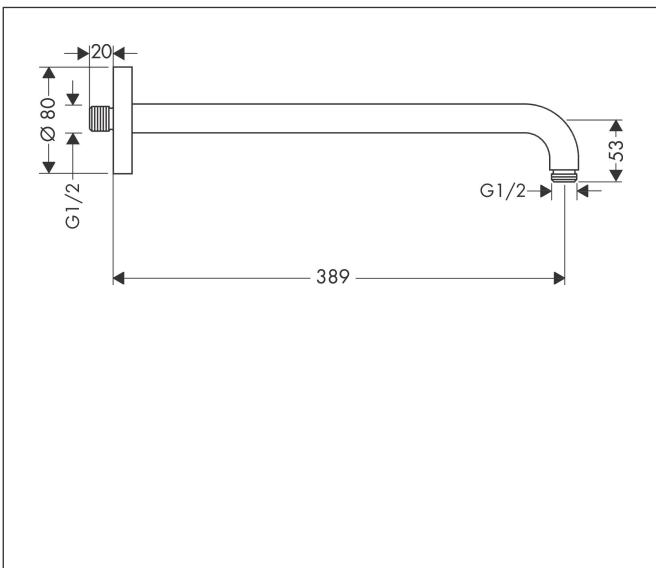

Merk	hansgrohe
Artikelnaam	douche-arm 389 mm
Art.nr.	27413670
Oppervlakte	Mat zwart
Netto prijs	148,92 EUR

Product foto

Kenmerken

- lengte: 389 mm
- van messing
- aansluiting: G1/2
- uitvoering: hoek 90°

Maat tekeningen

Merk	hansgrohe
Artikelnaam	douche-arm 389 mm
Art.nr.	27413670
Oppervlakte	Mat zwart
Netto prijs	148,92 EUR

Explosietekening voor bouwjaar: >12/20

Merk hansgrohe
 Artikelnaam douche-arm 389 mm
 Art.nr. 27413670
 Oppervlakte Mat zwart
 Netto prijs 148,92 EUR

Onderdelen voor bouwjaar: >12/20

Pos	Beschrijving	Art.nr.	Prijs
1	bevestigingsmateriaal	95208000	52,00
2	bevestigingsmateriaal	40916000	4,80
3	O-ring 34x2	98383000	4,80
4	rozet Ø 80 mm	98940670	30,60
5	O-ring 16x2	98133000	3,00