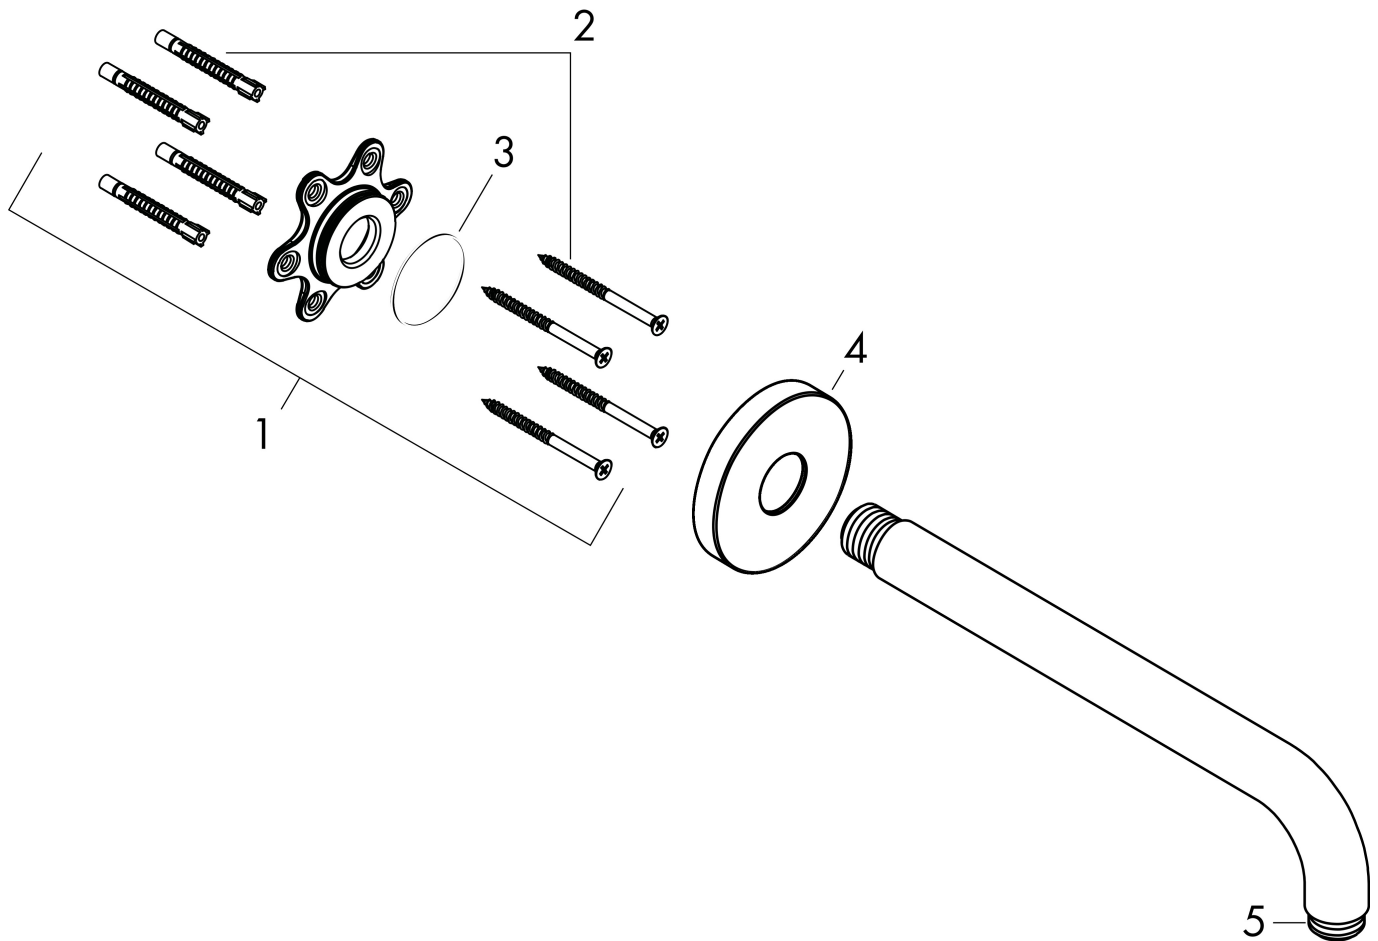

Merk	hansgrohe
Artikelnaam	douche-arm 389 mm
Art.nr.	27413670
Oppervlakte	Mat zwart
Netto prijs	148,92 EUR

Product foto

Kenmerken

- lengte: 389 mm
- van messing
- aansluiting: G1/2
- uitvoering: hoek 90°

Maat tekeningen

Merk	hansgrohe
Artikelnaam	douche-arm 389 mm
Art.nr.	27413670
Oppervlakte	Mat zwart
Netto prijs	148,92 EUR

Explosietekening voor bouwjaar: >12/20

Merk hansgrohe
 Artikelnaam douche-arm 389 mm
 Art.nr. 27413670
 Oppervlakte Mat zwart
 Netto prijs 148,92 EUR

Onderdelen voor bouwjaar: >12/20

Pos	Beschrijving	Art.nr.	Prijs
1	bevestigingsmateriaal	95208000	52,00
2	bevestigingsmateriaal	40916000	4,80
3	O-ring 34x2	98383000	4,80
4	rozet Ø 80 mm	98940670	30,60
5	O-ring 16x2	98133000	3,00