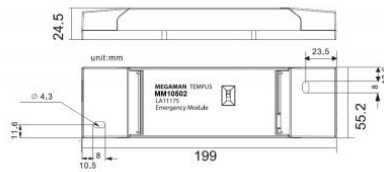

Productinformatie MM11048

Specificaties

Product groep	Armatuur	Uitgangsspanning info	10-90 V
Lamp voet	Geen	Bedrijfstemp. Max	45 ° graden
Lampvermogen	4 W	IP-classificatie	IP20
Stroom	13-185 mA	Beschermingsklasse	II
Nom. bedrijfsduur	0-3 u	Lengte	199 mm
Spanning	10-90 V	Hoogte	24 mm
Spanning info	DC	Breedte	55 mm
		Bewakingsinrichting	Automatische zelfdiagnose