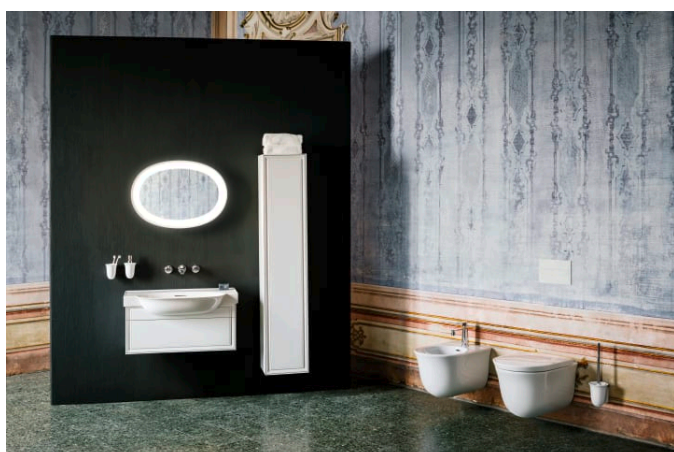

THE NEW CLASSIC

**Meuble sous lavabo, 1 tiroir, pour lavabo
813855**

DIMENSIONS

Longueur	775 mm
Largeur	315 mm
Hauteur	345 mm

COULEUR ET FINITION

<input type="checkbox"/>	631 Blanc brillant
--------------------------	--------------------

Poids net / kg : 15

COMPATIBLE AVEC

Lavabo mural ou à poser
sur meuble ou à poser sur
pieds

H813855...1041

THE NEW CLASSIC

Une collection de salles de bain innovantes aux formes parfaites. The New Classic est l'expression même de l'objectivité des formes harmonieuses associée à un design contemporain.