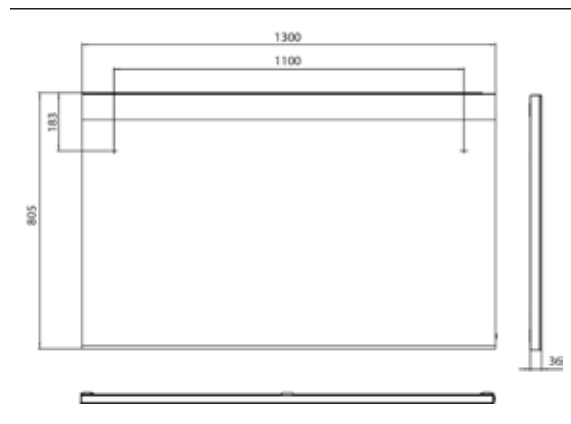

PRODUKTINFORMATION

LED-Lichtspiegel mit horizontalem Lichtausschnitt oben. 1.300 x 802mm

Art.-Nr.4498 250 11

1.300 x 805 mm