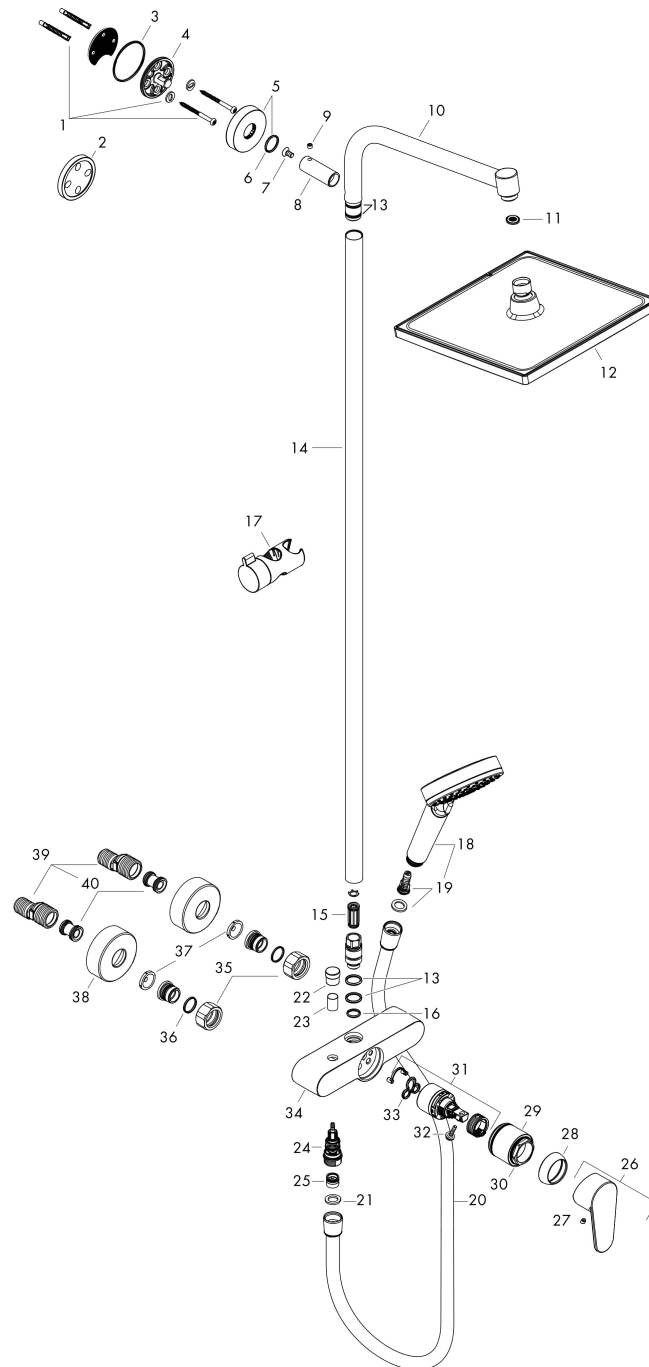

Merk	hansgrohe
Artikelnaam	Crometta E Showerpipe 240 1jet met ééngreeps douchemengkraan
Art.nr.	27284000
Oppervlakte	chrom
Netto prijs	552,12 EUR

Product foto

Maat tekeningen

Kenmerken

- bestaat uit: hoofddouche, handdouche, ééngreeps douchemengkraan, doucheslang, schuifstuk, douchestang
- hoofddouche Crometta E 240
- afmeting straalplaatoppervlak hoofddouche: 240 x 240 mm
- straalsoort hoofddouche: Rain
- oppervlak straalplaat: chrom
- straalsoort handdouche: Rain, IntenseRain
- maximale doorstroomhoeveelheid van handdouche bij 3 bar: 13 l/min
- maximale doorstroomhoeveelheid voor Showerpipe bij 3 bar: 15 l/min
- minimale bedrijfsdruk: 1,8 bar
- maximale bedrijfsdruk: 10 bar
- kogelgewricht: hoek hoofddouche verstelbaar
- hellingshoek van de houder is 45° verstelbaar
- hoogte van buis kan worden verkort
- diameter glijstang: 22 mm
- in hoogte verstelbare handdouchehouder
- lengte douchearm hoofddouche: 350 mm
- hartafstand: 150 ± 12 mm
- keramisch kardoes
- temperatuurbegrenzing niet instelbaar
- 2 functies

Technologie

Straalsoorten

Certificaat

Merk hansgrohe
 Artikelnaam **Crometta E** Showerpipe 240 ljet met ééngreeps douchemengkraan
 Art.nr. 27284000
 Oppervlakte chroom
 Netto prijs 552,12 EUR

Stroomschema

Merk	hansgrohe
Artikelnaam	Crometta E Showerpipe 240 1jet met ééngreeps douchemengkraan
Art.nr.	27284000
Oppervlakte	chroom
Netto prijs	552,12 EUR

Installatievoorbeelden

i Afmetingen kunnen variëren vanwege keramische toleranties die verband houden met het productieproces.

Merk hansgrohe
 Artikelnaam **Crometta E** Showerpipe 240 1jet met ééngreeps douchemengkraan
 Art.nr. 27284000
 Oppervlakte chroom
 Netto prijs 552,12 EUR

Explosietekening voor bouwjaar: >04/16

Merk	hansgrohe
Artikelnaam	Crometta E Showerpipe 240 1jet met ééngreeps douchemengkraan
Art.nr.	27284000
Oppervlakte	chrom
Netto prijs	552,12 EUR