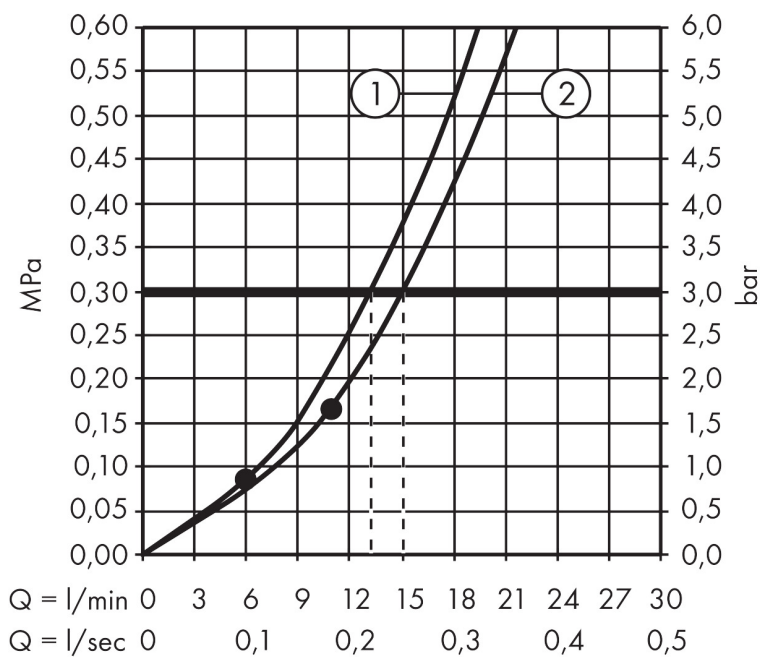

Merk	hansgrohe
Artikelnaam	Crometta E Showerpipe 240 1jet met ééngreeps douchemengkraan
Art.nr.	27284000
Oppervlakte	chrom
Netto prijs	552,12 EUR

Product foto

Maat tekeningen

Kenmerken

- bestaat uit: hoofddouche, handdouche, ééngreeps douchemengkraan, doucheslang, schuifstuk, douchestang
- hoofddouche Crometta E 240
- afmeting straalplaatoppervlak hoofddouche: 240 x 240 mm
- straalsoort hoofddouche: Rain
- oppervlak straalplaat: chrom
- straalsoort handdouche: Rain, IntenseRain
- maximale doorstroomhoeveelheid van handdouche bij 3 bar: 13 l/min
- maximale doorstroomhoeveelheid voor Showerpipe bij 3 bar: 15 l/min
- minimale bedrijfsdruk: 1,8 bar
- maximale bedrijfsdruk: 10 bar
- kogelgewricht: hoek hoofddouche verstelbaar
- hellingshoek van de houder is 45° verstelbaar
- hoogte van buis kan worden verkort
- diameter glijstang: 22 mm
- in hoogte verstelbare handdouchehouder
- lengte douchearm hoofddouche: 350 mm
- hartafstand: 150 ± 12 mm
- keramisch kardoes
- temperatuurbegrenzing niet instelbaar
- 2 functies

Technologie

Straalsoorten

Certificaat

Merk hansgrohe
 Artikelnaam **Crometta E** Showerpipe 240 ljet met ééngreeps douchemengkraan
 Art.nr. 27284000
 Oppervlakte chroom
 Netto prijs 552,12 EUR

Stroomschema

Merk	hansgrohe
Artikelnaam	Crometta E Showerpipe 240 1jet met ééngreeps douchemengkraan
Art.nr.	27284000
Oppervlakte	chroom
Netto prijs	552,12 EUR

Installatievoorbeelden

i Afmetingen kunnen variëren vanwege keramische toleranties die verband houden met het productieproces.