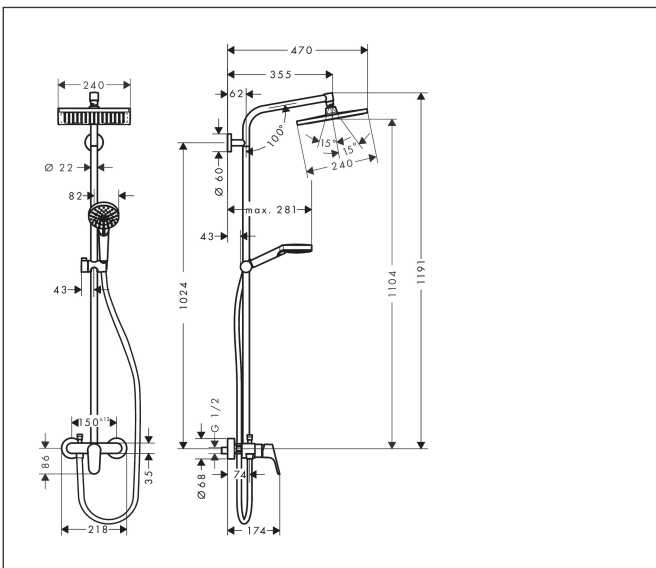

Merk	hansgrohe
Artikelnaam	Crometta E Showerpipe 240 1jet met ééngreeps douchemengkraan
Art.nr.	27284000
Oppervlakte	chrom
Netto prijs	552,12 EUR

Product foto

Maat tekeningen

Kenmerken

- bestaat uit: hoofddouche, handdouche, ééngreeps douchemengkraan, doucheslang, schuifstuk, douchestang
- hoofddouche Crometta E 240
- afmeting straalplaatoppervlak hoofddouche: 240 x 240 mm
- straalsoort hoofddouche: Rain
- oppervlak straalplaat: chrom
- straalsoort handdouche: Rain, IntenseRain
- maximale doorstroomhoeveelheid van handdouche bij 3 bar: 13 l/min
- maximale doorstroomhoeveelheid voor Showerpipe bij 3 bar: 15 l/min
- minimale bedrijfsdruk: 1,8 bar
- maximale bedrijfsdruk: 10 bar
- kogelgewricht: hoek hoofddouche verstelbaar
- hellingshoek van de houder is 45° verstelbaar
- hoogte van buis kan worden verkort
- diameter glijstang: 22 mm
- in hoogte verstelbare handdouchehouder
- lengte douchearm hoofddouche: 350 mm
- hartafstand: 150 ± 12 mm
- keramisch kardoes
- temperatuurbegrenzing niet instelbaar
- 2 functies

Technologie

Straalsoorten

Certificaat

Merk hansgrohe
 Artikelnaam **Crometta E** Showerpipe 240 ljet met ééngreeps douchemengkraan
 Art.nr. 27284000
 Oppervlakte chroom
 Netto prijs 552,12 EUR

Stroomschema

Merk	hansgrohe
Artikelnaam	Crometta E Showerpipe 240 1jet met ééngreeps douchemengkraan
Art.nr.	27284000
Oppervlakte	chroom
Netto prijs	552,12 EUR

Installatievoorbeelden

i Afmetingen kunnen variëren vanwege keramische toleranties die verband houden met het productieproces.

Merk hansgrohe
 Artikelnaam **Crometta E** Showerpipe 240 1jet met ééngreeps douchemengkraan
 Art.nr. 27284000
 Oppervlakte chroom
 Netto prijs 552,12 EUR

Explosietekening voor bouwjaar: >04/16

Merk	hansgrohe
Artikelnaam	Crometta E Showerpipe 240 1jet met ééngreeps douchemengkraan
Art.nr.	27284000
Oppervlakte	chrom
Netto prijs	552,12 EUR