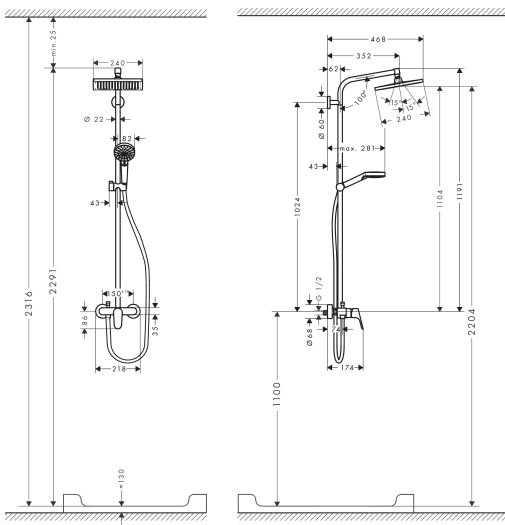

Merk	hansgrohe
Artikelnaam	Crometta E Showerpipe 240 1jet met ééngreeps douchemengkraan
Art.nr.	27284000
Oppervlakte	chrom
Netto prijs	552,12 EUR

Product foto

Maat tekeningen

Kenmerken

- bestaat uit: hoofddouche, handdouche, ééngreeps douchemengkraan, doucheslang, schuifstuk, douchestang
- hoofddouche Crometta E 240
- afmeting straalplaatoppervlak hoofddouche: 240 x 240 mm
- straalsoort hoofddouche: Rain
- oppervlak straalplaat: chrom
- straalsoort handdouche: Rain, IntenseRain
- maximale doorstroomhoeveelheid van handdouche bij 3 bar: 13 l/min
- maximale doorstroomhoeveelheid voor Showerpipe bij 3 bar: 15 l/min
- minimale bedrijfsdruk: 1,8 bar
- maximale bedrijfsdruk: 10 bar
- kogelgewricht: hoek hoofddouche verstelbaar
- hellingshoek van de houder is 45° verstelbaar
- hoogte van buis kan worden verkort
- diameter glijstang: 22 mm
- in hoogte verstelbare handdouchehouder
- lengte douchearm hoofddouche: 350 mm
- hartafstand: 150 ± 12 mm
- keramisch kardoes
- temperatuurbegrenzing niet instelbaar
- 2 functies

Technologie

Straalsoorten

Certificaat

Merk hansgrohe
 Artikelnaam **Crometta E** Showerpipe 240 ljet met ééngreeps douchemengkraan
 Art.nr. 27284000
 Oppervlakte chroom
 Netto prijs 552,12 EUR

Stroomschema

Merk	hansgrohe
Artikelnaam	Crometta E Showerpipe 240 1jet met ééngreeps douchemengkraan
Art.nr.	27284000
Oppervlakte	chroom
Netto prijs	552,12 EUR

Installatievoorbeelden

i Afmetingen kunnen variëren vanwege keramische toleranties die verband houden met het productieproces.

Merk hansgrohe
 Artikelnaam **Crometta E** Showerpipe 240 1jet met ééngreeps douchemengkraan
 Art.nr. 27284000
 Oppervlakte chroom
 Netto prijs 552,12 EUR

Explosietekening voor bouwjaar: >04/16

Merk	hansgrohe
Artikelnaam	Crometta E Showerpipe 240 1jet met ééngreeps douchemengkraan
Art.nr.	27284000
Oppervlakte	chrom
Netto prijs	552,12 EUR