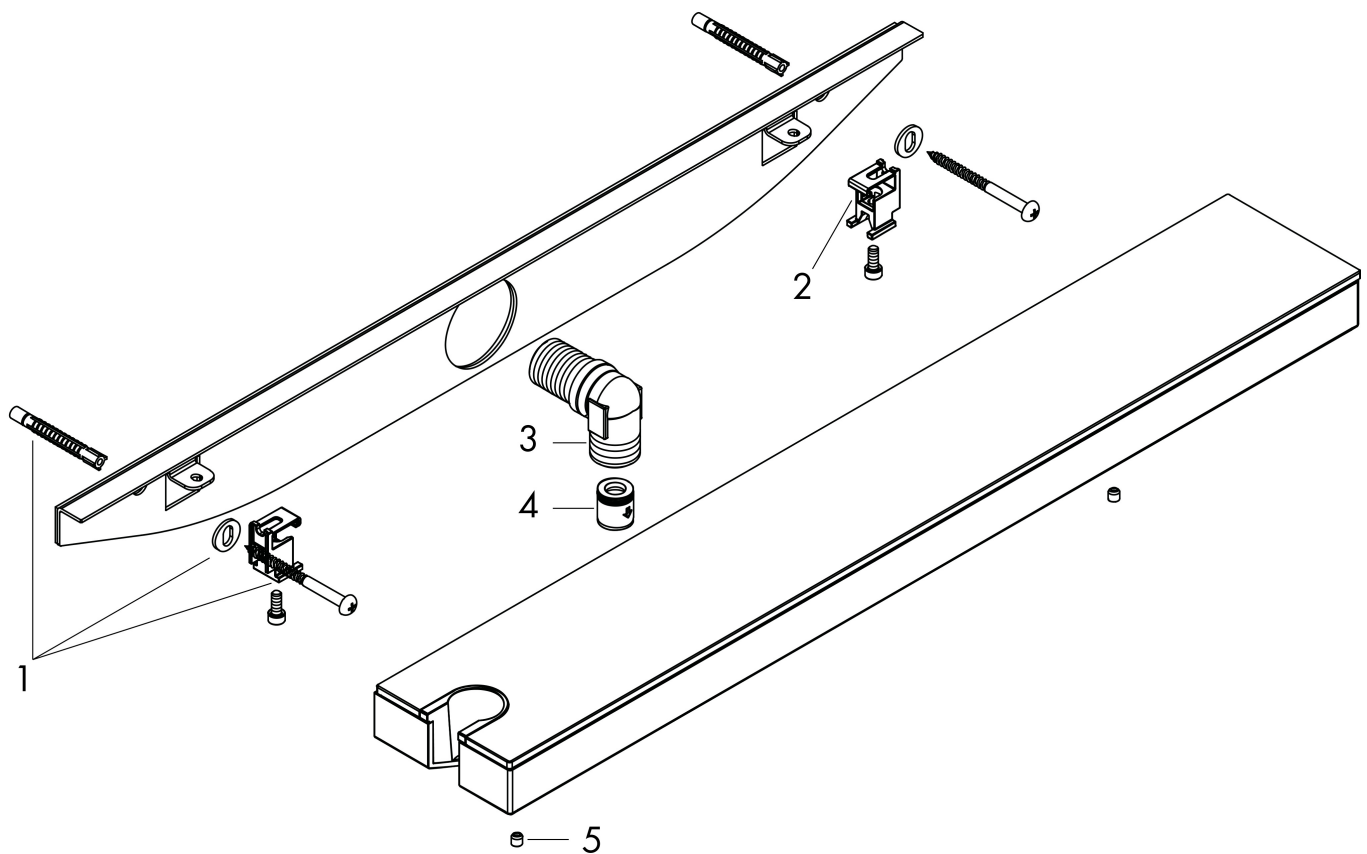

Merk hansgrohe
 Artikelnaam **Rainfinity** muuraansluiting 500 met douchehouder en planchet L
 Art.nr. 26843000
 Oppervlakte chroom
 Netto prijs 440,11 EUR

reddot award 2019
best of the best

Product foto

Kenmerken

- voor doucheslangen met een conische moer
- 500 mm planchet
- geïntegreerde houder
- metalen bevestigingshoek
- planchet gemaakt van veiligheidsglas
- oppervlak planchet: spiegelglas
- terugslagklep
- aansluiting: G $\frac{1}{2}$

Maat tekeningen

Merk	hansgrohe
Artikelnaam	Rainfinity muuraansluiting 500 met douchehouder en planchet L
Art.nr.	26843000
Oppervlakte	chromoem
Netto prijs	440,11 EUR

Explosietekening voor bouwjaar: >07/19

Merk	hansgrohe
Artikelnaam	Rainfinity muuraansluiting 500 met douchehouder en planchet L
Art.nr.	26843000
Oppervlakte	chrom
Netto prijs	440,11 EUR

Onderdelen voor bouwjaar: >07/19

Pos	Beschrijving	Art.nr.	Prijs
1	bevestigingsmateriaal	96179000	10,40
2	bevestigingsmateriaal	93661000	25,70
3	slangaansluitbocht	93662000	20,40
4	terugslagklepset DW 15	94074000	12,70
5	greepstop	95181000	3,00