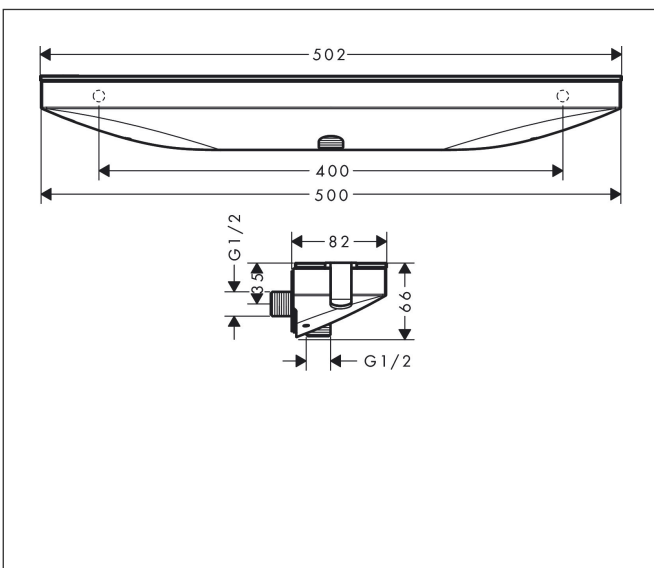

Merk hansgrohe
 Artikelnaam **Rainfinity** muuraansluiting 500 met douchehouder en planchet L
 Art.nr. 26843000
 Oppervlakte chroom
 Netto prijs 440,11 EUR

reddot award 2019
best of the best

Product foto

Kenmerken

- voor doucheslangen met een conische moer
- 500 mm planchet
- geïntegreerde houder
- metalen bevestigingshoek
- planchet gemaakt van veiligheidsglas
- oppervlak planchet: spiegelglas
- terugslagklep
- aansluiting: G $\frac{1}{2}$

Maat tekeningen

Merk	hansgrohe
Artikelnaam	Rainfinity muuraansluiting 500 met douchehouder en planchet L
Art.nr.	26843000
Oppervlakte	chromoem
Netto prijs	440,11 EUR

Explosietekening voor bouwjaar: >07/19

Merk	hansgrohe
Artikelnaam	Rainfinity muuraansluiting 500 met douchehouder en planchet L
Art.nr.	26843000
Oppervlakte	chrom
Netto prijs	440,11 EUR

Onderdelen voor bouwjaar: >07/19

Pos	Beschrijving	Art.nr.	Prijs
1	bevestigingsmateriaal	96179000	10,40
2	bevestigingsmateriaal	93661000	25,70
3	slangaansluitbocht	93662000	20,40
4	terugslagklepset DW 15	94074000	12,70
5	greepstop	95181000	3,00