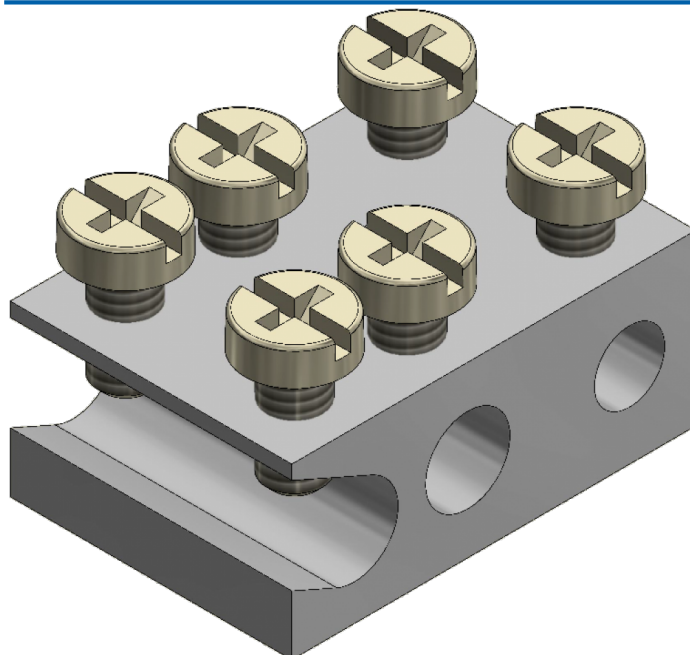

Kabeldraadgoot klem voor buitentoepassing met RVS schroeven

Artikelcode: 59200054

Laatst gewijzigd: 01-09-2023

Merk: DKW Group

Type: Vernikkeld

ETIM groep: EG000047 - Installatie- en verbindingstechniek, isolatiemateriaal

ETIM class: EC001062 - Aftakklem voor kabel

Synoniemen: Aftakkingsklem voor aluminium kabel, Aftakkingsklem voor aluminiumkabel, Aftakkingsklem voor kabel, Aftakkingsklem voor koperkabel, Aftakklem voor aluminium geleider, Aftakklem voor aluminium kabel, Aftakklem voor kabel, Aftakklem voor koperen geleider, Aftakklem voor koperkabel

Specificaties

Nom. doorsnede hoofdgeleider, SE:	4 ~ 25 mm ²	Klem geïsoleerd:	Nee
Nom. doorsnede hoofdgeleider, SM:	4 ~ 25 mm ²	Klemopening hoofdgeleider:	Eenzijdig open
Nom. doorsnede aftakgeleider, SE/RE:	1 ~ 6 mm ²	Klemopening aftakgeleider:	Gesloten
Nom. doorsnede aftakgeleider, SM/RM:	1 ~ 6 mm ²	Oppervlaktebescherming:	Vertind
Materiaal hoofdgeleider:	Koper	Verbindingswijze:	Schroefverbinding
Materiaal aftakgeleider:	Koper		